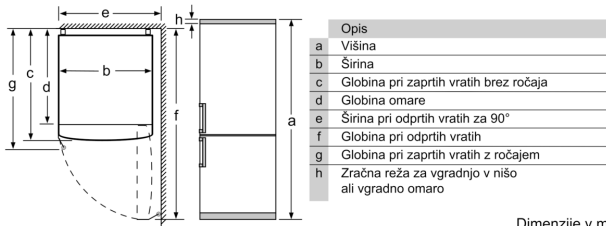

Serie 4, Prostostoječi hladilnik z zamrzovalnikom spodaj, 186 x 86 cm, Nerjaveče jeklo brez prstnih odtisov KGB86XIEP

Ime aparata	a	b	c	d	e	f	g	h
KG86 (notranji ročaj)	1860	860	810	720	870	1610	810	12
KG86 (zunanji ročaj)	1860	860	810	720	910	1610	850	12

Dimenzije v mm