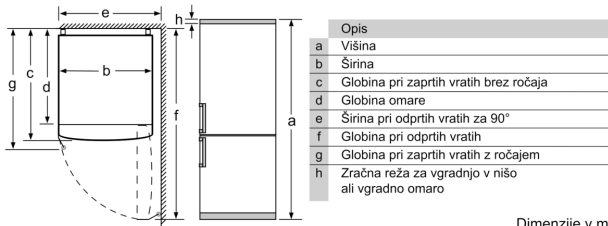

Serie 6, Prostostoječi hladilnik z zamrzovalnikom spodaj, 186 x 86 cm, Nerjaveče jeklo brez prstnih odtisov KGB86AIFP

Ime aparata	a	b	c	d	e	f	g	h
KG86 (notranji ročaj)	1860	860	810	720	870	1610	810	12
KG86 (zunanji ročaj)	1860	860	810	720	910	1610	850	12

Dimenzije v mm