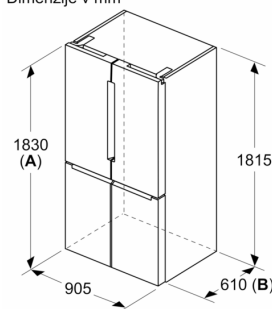

Zamrzovalni del

- Št. prozornih zamrzovalnih predalov: 6
- Posodica za ledene kocke
- brez zamrzovalnika

Dimenzije

- Dimenzije aparata (V x Š x G): 183 x 91 x 73 cm

Tehnične informacije

- Napetost: 220 - 240 V

Pribor

- 3 x Posoda za jajca, 1 x Posoda za ledene kocke
- Ocena temelji na standardnih rezultatih testov za 24 ur. Dejanska poraba je odvisna od načina uporabe aparata in kje se aparat nahaja
- Za doseg deklarirane porabe energije je potrebno uporabiti priložen distančnik. Posledično se poveča globina aparata za približno 3.5 cm. Aparat je brez distančnika popolnoma funkcionalen, vendar ima nekoliko večjo porabo energije.
- Akustični varnostni sistem
- Št. odlagalnih polic na vratih: 2
- LED osvetlitev
- Home Connect

Serie 4, Zamrzovalnik s francoskimi vrati, 5 vrat, 183 x 90.5 cm, Črna/inox KFN96AXEA

Dimenzije v mm

A: Ličnico lahko nastavljate od 1830–1847 mm, ko so sprednje izravnalne noge popolnoma raztegnjene

Dimenzije v mm