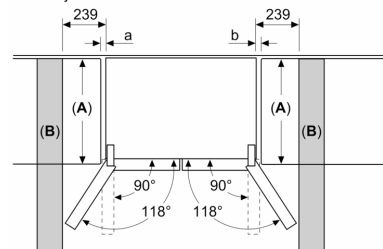

Serie 4, Zamrzovalnik s francoskimi vrati, 5 vrat, 183 x 90.5 cm, Črna/inox KFN96AXEA

Dimenzije v mm

A: Ličnico lahko nastavljate od 1830–1847 mm, ko so sprednje izravnalne noge popolnoma raztegnjene

Dimenzije v mm

A: Ličnico lahko nastavljate od 1830–1847 mm, ko so sprednje izravnalne noge popolnoma raztegnjene
B: Dodajte 25 mm za pritrjene distančnike na zadnji strani

Dimenzije v mm

Dimenzije v mm

A	a	b
≤ 600	0	0
600 < A ≤ 650	45	45
650 < A ≤ 700	60	60
> 700	239	239