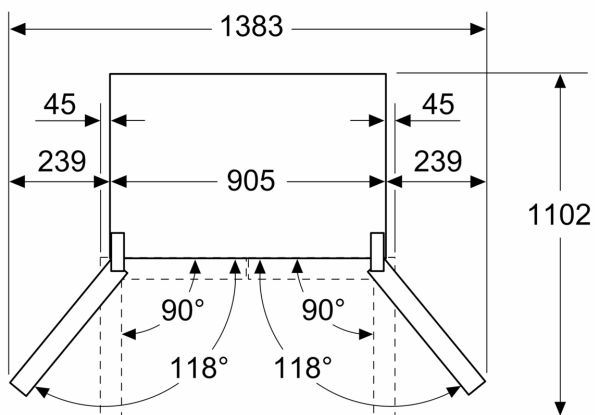

Zamrzovalni del

- Št. prozornih zamrzovalnih predalov: 6
- Posodica za ledene kocke
- brez zamrzovalnika

Dimenzije

- Dimenzije aparata (V x Š x G): 183 x 91 x 73 cm

Tehnične informacije

- Napetost: 220 - 240 V

Serie 4, Zamrzovalnik s francoskimi vrati, 5 vrat, 183 x 90.5 cm, Črna/inox KFN96AXEA

Dimenzije v mm

A: Ličnico lahko nastavljate od 1830–1847 mm, ko so sprednje izravnalne noge popolnoma raztegnjene

Dimenzije v mm

A: Ličnico lahko nastavljate od 1830–1847 mm, ko so sprednje izravnalne noge popolnoma raztegnjene
B: Dodajte 25 mm za pritrjene distančnike na zadnji strani

Dimenzije v mm

Dimenzije v mm

A	a	b
≤ 600	0	0
600 < A ≤ 650	45	45
650 < A ≤ 700	60	60
> 700	239	239