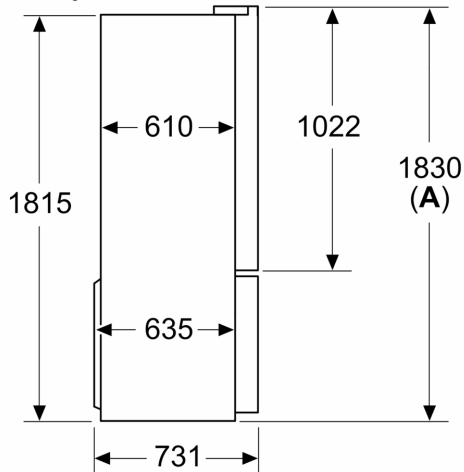

Zamrzovalni del

- Št. prozornih zamrzovalnih predalov: 6
- Posodica za ledene kocke
- brez zamrzovalnika

Dimenzije

- Dimenzije aparata (V x Š x G): 183 x 91 x 73 cm

Tehnične informacije

- Napetost: 220 - 240 V

Serie 4, Zamrzovalnik s francoskimi vrati, 5 vrat, 183 x 90.5 cm, Črna/inox KFN96AXEA

Dimenzije v mm

A: Ličnico lahko nastavljate od 1830–1847 mm, ko so sprednje izravnalne noge popolnoma raztegnjene

Dimenzije v mm