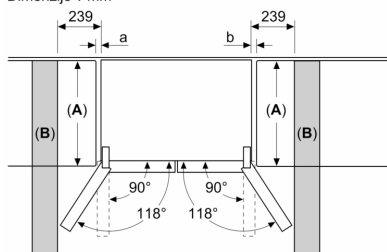

### Dimenzije

- Dimenzije aparata (V x Š x G): 183 x 91 x 73 cm

### Osnovne informacije

- Možnost zaklepanja vrat

**Serie 6, Zamrzovalnik s francoskimi vrati, 5 vrat, 183 x 90.5 cm, Brušeno črno nerjaveče jeklo, Total No Frost KFI96AXEA**

Dimenzije v mm

**A:** Ličnico lahko nastavljate od 1830–1847 mm, ko so sprednje izravnalne noge popolnoma raztegnjene

Dimenzije v mm

Dimenzije v mm

A	a	b
≤ 600	0	0
600 < A ≤ 650	45	45
650 < A ≤ 700	60	60
> 700	239	239

**A:** Globina pohištvene ali delovne plošče

**B:** Stena  
Predale je mogoče izvleči in odstraniti, ko so vrata odprta za 90°

Dimenzije v mm

**A:** Ličnico lahko nastavljate od 1830–1847 mm, ko so sprednje izravnalne noge popolnoma raztegnjene  
**B:** Dodajte 25 mm za pritrjene distančnike na zadnji strani