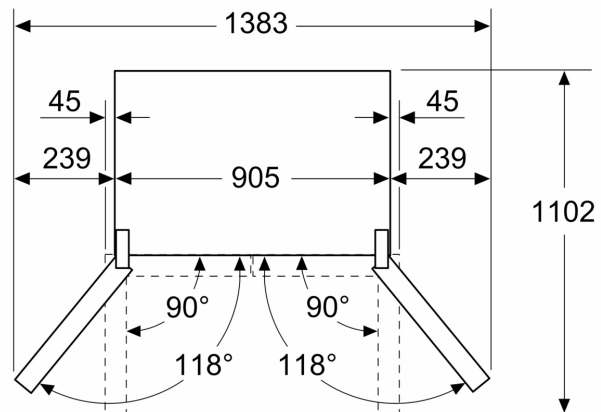

### Dimenzije

- Dimenzije aparata (V x Š x G): 183 x 91 x 73 cm

### Osnovne informacije

- Možnost zaklepanja vrat

**Serie 6, Zamrzovalnik s francoskimi vrati, 5 vrat, 183 x 90.5 cm, Brušeno črno nerjaveče jeklo, Total No Frost KFI96AXEA**

Dimenzije v mm

**A:** Ličnico lahko nastavljate od 1830–1847 mm, ko so sprednje izravnalne noge popolnoma raztegnjene

Dimenzije v mm

Dimenzije v mm

A	a	b
≤ 600	0	0
600 < A ≤ 650	45	45
650 < A ≤ 700	60	60
> 700	239	239

**A:** Globina pohištvene ali delovne plošče

**B:** Stena  
Predale je mogoče izvleči in odstraniti, ko so vrata odprta za 90°

Dimenzije v mm

**A:** Ličnico lahko nastavljate od 1830–1847 mm, ko so sprednje izravnalne noge popolnoma raztegnjene  
**B:** Dodajte 25 mm za pritrjene distančnike na zadnji strani