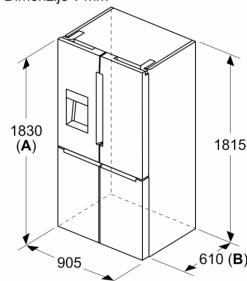

### Dimenzije

- Dimenzije aparata (V x Š x G): 183 x 91 x 73 cm

### Osnovne informacije

- Možnost zaklepanja vrat

**Serie 6, Zamrzovalnik s francoskimi vrati, 5 vrat, 183 x 90.5 cm, Brušeno črno nerjaveče jeklo, Total No Frost KFI96AXEA**

Dimenzije v mm

**A:** Ličnico lahko nastavljate od 1830–1847 mm, ko so sprednje izravnalne noge popolnoma raztegnjene

Dimenzije v mm

Dimenzije v mm

A	a	b
≤ 600	0	0
600 < A ≤ 650	45	45
650 < A ≤ 700	60	60
> 700	239	239

**A:** Globina pohištvene ali delovne plošče

**B:** Stena  
Predale je mogoče izvleči in odstraniti, ko so vrata odprta za 90°

Dimenzije v mm

**A:** Ličnico lahko nastavljate od 1830–1847 mm, ko so sprednje izravnalne noge popolnoma raztegnjene  
**B:** Dodajte 25 mm za pritrjene distančnike na zadnji strani