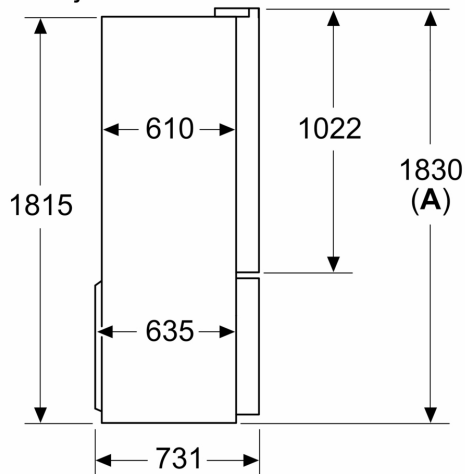

Serie 6, Zamrzovalnik s francoskimi vrati, 5 vrat, 183 x 90.5 cm, Brušeno črno nerjaveče jeklo, Total No Frost KFI96AXEA

Dimenzije v mm

A: Ličnico lahko nastavljate od 1830–1847 mm, ko so sprednje izravnalne noge popolnoma raztegnjene