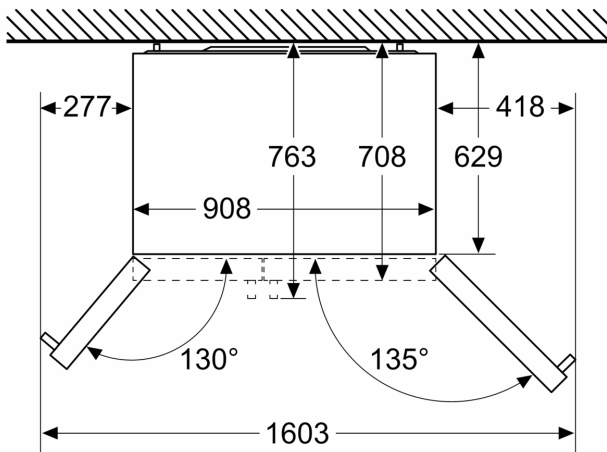

#### **Dimenzije**

- Dimenzije aparata (V x Š x G): 179 x 91 x 71 cm

**Serie 4, Ameriški side by side, 178.7  
x 90.8 cm, Nerjaveče jeklo brez  
prstnih odtisov  
KAN93VIFP**

Dimenzije v mm

Dimenzije v mm

A	a	b
≤ 600	50	50
600 < A ≤ 650	50	50
650 < A ≤ 700	53	96
> 700	277	418