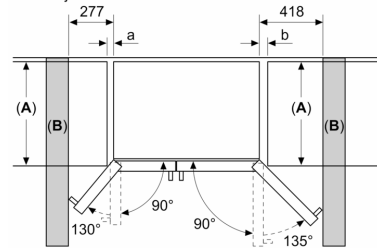

#### **Dimenzije**

- Dimenzije aparata (V x Š x G): 179 x 91 x 71 cm

**Serie 4, Ameriški side by side, 178.7  
x 90.8 cm, Nerjaveče jeklo brez  
prstnih odtisov  
KAN93VIFP**

Dimenzije v mm

Dimenzije v mm

A	a	b
≤ 600	50	50
600 < A ≤ 650	50	50
650 < A ≤ 700	53	96
> 700	277	418