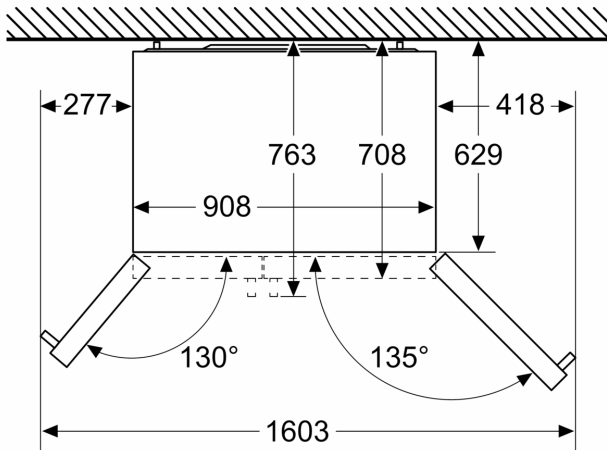

Tehnične informacije

- Aparat na 4 kolescih, nastavljive
- Napetost: 220 - 240 V

Dimenzije

- Dimenzije aparata (V x Š x G): 179 x 91 x 71 cm

Pribor

- 1 x Priključna cev, 1 x Posoda za jajca

Osnovne informacije

- Razred energijske učinkovitosti (EU19_EEK_D): E
- Bruto uporabna prostornina: 560 l

Serie 6, Ameriški side by side, 178.7 x 90.8 cm, Brúsená ocel s ochranou proti odtlačkom prstov KAG93AIEP

Dimenzije v mm

Dimenzije v mm

A	a	b
≤ 600	50	50
600 < A ≤ 650	50	50
650 < A ≤ 700	53	96
> 700	277	418

A: Globina pohoštvene ali delovne plošče

B: Stena
Predale je mogoče izvleči, ko so vrata odprta za 90°

Predale je mogoče odstraniti, ko so vrata popolnoma odprta

Dimenzije v mm

Specifikacije

A	Sprednja stran je nastavljiva od 1783 do 1792
B	Globina omare
C	Globina vključno z vrati, brez ročaja
D	Globina vključno z vrati, z ročajem
E	Priključek za vodo na aparatu