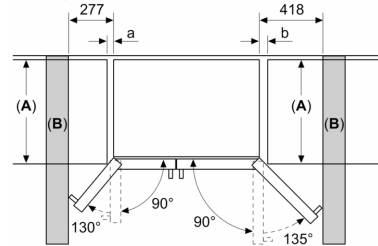

Tehnične informacije

- Aparat na 4 kolescih, nastavljive
- Napetost: 220 - 240 V

Dimenzije

- Dimenzije aparata (V x Š x G): 179 x 91 x 71 cm

Pribor

- 1 x Priključna cev, 1 x Posoda za jajca

Osnovne informacije

- Razred energijske učinkovitosti (EU19_EEK_D): E
- Bruto uporabna prostornina: 560 l

Serie 6, Ameriški side by side, 178.7 x 90.8 cm, Brúsená ocel s ochranou proti odtlačkom prstov KAG93AIEP

Dimenzije v mm

Dimenzije v mm

A	a	b
≤ 600	50	50
600 < A ≤ 650	50	50
650 < A ≤ 700	53	96
> 700	277	418

A: Globina pohoštvene ali delovne plošče

B: Stena
Predale je mogoče izvleči, ko so vrata odprta za 90°

Predale je mogoče odstraniti, ko so vrata popolnoma odprta

Dimenzije v mm

Specifikacije

A	Sprednja stran je nastavljiva od 1783 do 1792
B	Globina omare
C	Globina vključno z vrati, brez ročaja
D	Globina vključno z vrati, z ročajem
E	Priključek za vodo na aparatu