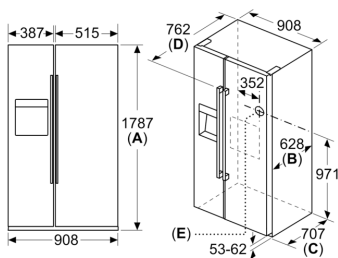

Tehnične informacije

- Aparat na 4 kolescih, nastavljive
- Napetost: 220 - 240 V

Dimenzije

- Dimenzije aparata (V x Š x G): 179 x 91 x 71 cm

Pribor

- 1 x Priključna cev, 1 x Posoda za jajca

Osnovne informacije

- Razred energijske učinkovitosti (EU19_EEK_D): E
- Bruto uporabna prostornina: 560 l

Serie 6, Ameriški side by side, 178.7 x 90.8 cm, Brúsená ocel s ochranou proti odtlačkom prstov KAG93AIEP

Dimenzije v mm

Dimenzije v mm

A	a	b
≤ 600	50	50
600 < A ≤ 650	50	50
650 < A ≤ 700	53	96
> 700	277	418

A: Globina pohoštvene ali delovne plošče

B: Stena
Predale je mogoče izvleči, ko so vrata odprta za 90°

Predale je mogoče odstraniti, ko so vrata popolnoma odprta

Dimenzije v mm

Specifikacije

A	Sprednja stran je nastavljiva od 1783 do 1792
B	Globina omare
C	Globina vključno z vrati, brez ročaja
D	Globina vključno z vrati, z ročajem
E	Priključek za vodo na aparatu