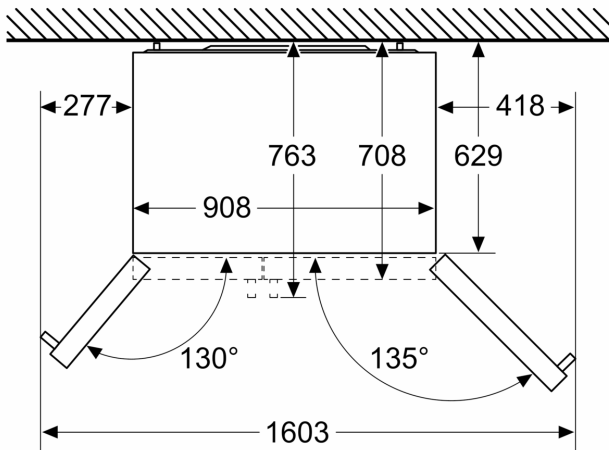

Tehnične informacije

- Aparat na 4 kolescih, nastavljive
- Napetost: 220 - 240 V

Dimenzije

- Dimenzije aparata (V x Š x G): 179 x 91 x 71 cm

Pribor

- 1 x Posoda za jajca, 1 x Priključna cev

Osnovne informacije

Dimenzije v mm

Dimenzije v mm

A	a	b
≤ 600	50	50
600 < A ≤ 650	50	50
650 < A ≤ 700	53	96
> 700	277	418

A: Globina pohištvne ali delovne plošče

B: Stena
Predale je mogoče izvleči, ko so vrata odprta za 90°

Predale je mogoče odstraniti, ko so vrata popolnoma odprta

Dimenzije v mm

Specifikacije

A	Sprednja stran je nastavljiva od 1783 do 1792
B	Globina omare
C	Globina vključno z vrati, brez ročaja
D	Globina vključno z vrati, z ročajem
E	Priljuček za vodo na aparatu