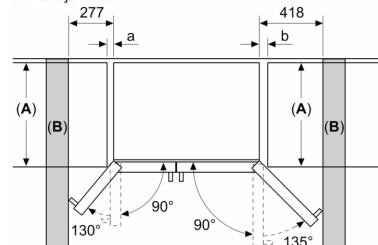

Tehnične informacije

- Aparat na 4 kolescih, nastavljive
- Napetost: 220 - 240 V

Dimenzije

- Dimenzije aparata (V x Š x G): 179 x 91 x 71 cm

Pribor

- 1 x Posoda za jajca, 1 x Priključna cev

Osnovne informacije

Dimenzije v mm

Dimenzije v mm

A	a	b
≤ 600	50	50
600 < A ≤ 650	50	50
650 < A ≤ 700	53	96
> 700	277	418

A: Globina pohištvne ali delovne plošče

B: Stena
Predale je mogoče izvleči, ko so vrata odprta za 90°

Predale je mogoče odstraniti, ko so vrata popolnoma odprta

Dimenzije v mm

Specifikacije

A	Sprednja stran je nastavljiva od 1783 do 1792
B	Globina omare
C	Globina vključno z vrati, brez ročaja
D	Globina vključno z vrati, z ročajem
E	Priljuček za vodo na aparatu