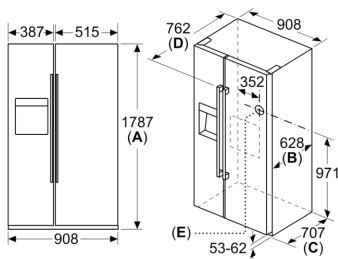

Tehnične informacije

- Aparat na 4 kolescih, nastavljive
- Napetost: 220 - 240 V

Dimenzije

- Dimenzije aparata (V x Š x G): 179 x 91 x 71 cm

Pribor

- 1 x Posoda za jajca, 1 x Priključna cev

Osnovne informacije

Dimenzije v mm

Dimenzije v mm

A	a	b
≤ 600	50	50
600 < A ≤ 650	50	50
650 < A ≤ 700	53	96
> 700	277	418

A: Globina pohištvne ali delovne plošče

B: Stena
Predale je mogoče izvleči, ko so vrata odprta za 90°

Predale je mogoče odstraniti, ko so vrata popolnoma odprta

Dimenzije v mm

Specifikacije

A	Sprednja stran je nastavljiva od 1783 do 1792
B	Globina omare
C	Globina vključno z vrati, brez ročaja
D	Globina vključno z vrati, z ročajem
E	Priljuček za vodo na aparatu