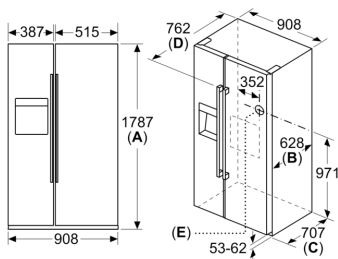

### **Dimenzije**

- Dimenzije aparata (V x Š x G): 179 x 91 x 71 cm

### **Osnovne informacije**

**Serie 6, Ameriški side by side, 178.7  
x 90.8 cm, Črna  
KAD93ABEP**

Dimenzije v mm

Dimenzije v mm

A	a	b
≤ 600	50	50
600 < A ≤ 650	50	50
650 < A ≤ 700	53	96
> 700	277	418

**A:** Globina pohištvne ali delovne plošče

**B:** Stena  
Predale je mogoče izvleči, ko so vrata odprta za 90°

Predale je mogoče odstraniti, ko so vrata popolnoma odprta

Dimenzije v mm

Specifikacije

<b>A</b>	Sprednja stran je nastavljiva od 1783 do 1792
<b>B</b>	Globina omare
<b>C</b>	Globina vključno z vrati, brez ročaja
<b>D</b>	Globina vključno z vrati, z ročajem
<b>E</b>	Priljuček za vodo na aparatu