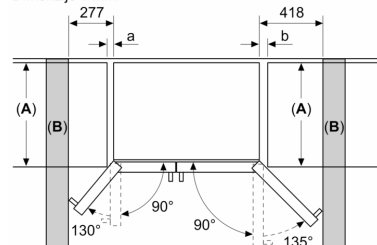

### **Dimenzije**

- Dimenzije aparata (V x Š x G): 179 x 91 x 71 cm

### **Osnovne informacije**

**Serie 6, Ameriški side by side, 178.7  
x 90.8 cm, Črna  
KAD93ABEP**

Dimenzije v mm

Dimenzije v mm

A	a	b
≤ 600	50	50
600 < A ≤ 650	50	50
650 < A ≤ 700	53	96
> 700	277	418

**A:** Globina pohištvne ali delovne plošče

**B:** Stena  
Predale je mogoče izvleči, ko so vrata odprta za 90°

Predale je mogoče odstraniti, ko so vrata popolnoma odprta

Dimenzije v mm

Specifikacije

<b>A</b>	Sprednja stran je nastavljiva od 1783 do 1792
<b>B</b>	Globina omare
<b>C</b>	Globina vključno z vrati, brez ročaja
<b>D</b>	Globina vključno z vrati, z ročajem
<b>E</b>	Priljuček za vodo na aparatu