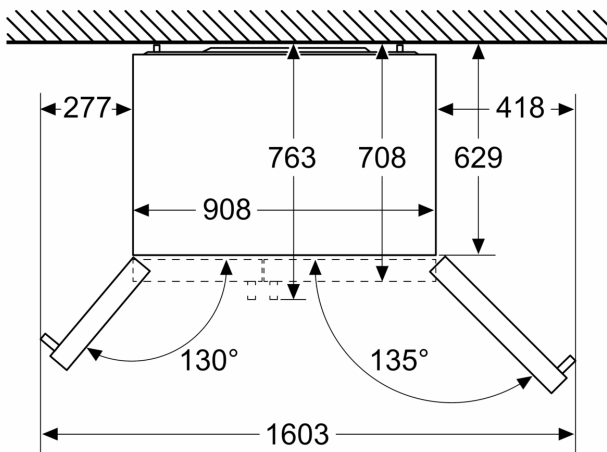

### **Dimenzije**

- Dimenzije aparata (V x Š x G): 179 x 91 x 71 cm

### **Osnovne informacije**

**Serie 6, Ameriški side by side, 178.7  
x 90.8 cm, Črna  
KAD93ABEP**

Dimenzije v mm

Dimenzije v mm

A	a	b
≤ 600	50	50
600 < A ≤ 650	50	50
650 < A ≤ 700	53	96
> 700	277	418

**A:** Globina pohištvne ali delovne plošče