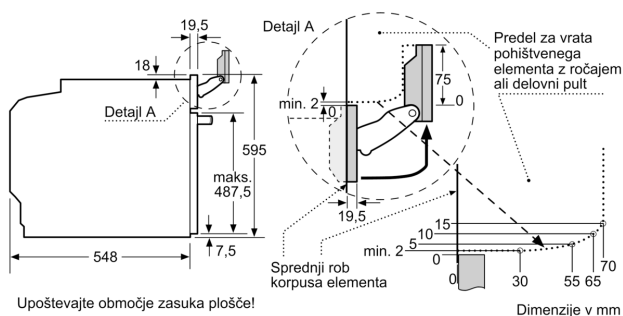

### Tehnične informacije:

- Dolžina električnega kabla: 120 cm
- Nominalna napetost: 220 - 240 V
- Skupna priključna moč: Skupna priključna moč: 3.6 kW
- Energijski razred (v skladu z EU št. 65/2014): A+(na lestvici energijskih razredov od A+++ do D)
- Poraba energije v ciklu - konvencionalno ogrevanje:0.87 kWh
- Poraba energije v ciklu - ogrevanje s prisilnim kroženjem zraka:0.69 kWh
- Število prostorov za peko: 1 Toplotni vir: električna pečica Prostornina pečice:71 l

### Dimenzije:

- Dimenzije aparata (VxŠxG): 595 mm x 594 mm x 548 mm
- Dimenzije niše (VxŠxG): 585 mm - 595 mm x 560 mm - 568 mm x 550 mm
- »Prosimo, upoštevajte dimenzije, navedene v skici za namestitev«

## Serie 8, Vgradna pečica s funkcijo pare, 60 x 60 cm, Črna HSG936AB1

Vgradnja dveh aparatov enega nad drugim  
Izmenjava zraka

A: Vstopna odprtina za zrak  $\geq 200 \text{ cm}^2$

Upoštevajte območje zasuka plošče!