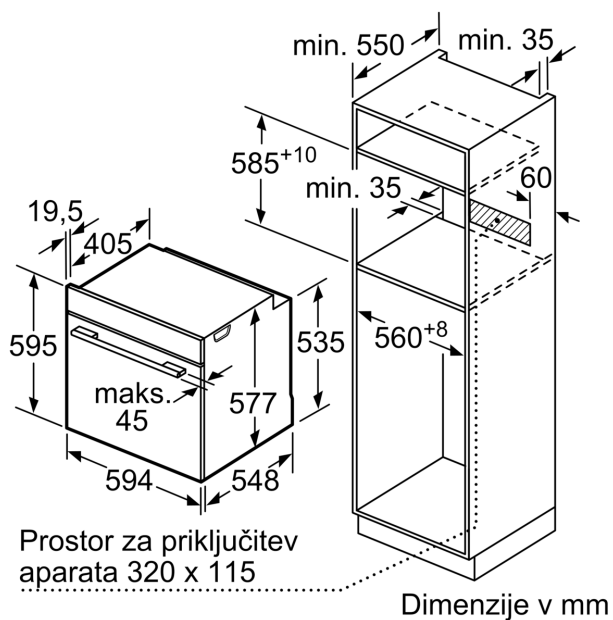

### Tehnične informacije:

- Dolžina električnega kabla: 120 cm
- Nominalna napetost: 220 - 240 V
- Skupna priključna moč: Skupna priključna moč: 3.6 kW
- Energijski razred (v skladu z EU št. 65/2014): A+(na lestvici energijskih razredov od A+++ do D)
- Poraba energije v ciklu - konvencionalno ogrevanje:0.87 kWh
- Poraba energije v ciklu - ogrevanje s prisilnim kroženjem zraka:0.69 kWh
- Število prostorov za peko: 1 Toplotni vir: električna pečica Prostornina pečice:71 l

### Dimenzije:

- Dimenzije aparata (VxŠxG): 595 mm x 594 mm x 548 mm
- Dimenzije niše (VxŠxG): 585 mm - 595 mm x 560 mm - 568 mm x 550 mm
- »Prosimo, upoštevajte dimenzije, navedene v skici za namestitev«

## Serie 8, Vgradna pečica s funkcijo pare, 60 x 60 cm, Črna HSG936AB1

Vgradnja dveh aparatov enega nad drugim  
Izmenjava zraka

A: Vstopna odprtina za zrak  $\geq 200 \text{ cm}^2$

Upoštevajte območje zasuka plošče!

Dimenzije v mm

Če se aparat montira pod kuhališče, je treba upoštevati naslednjo debelino delovne plošče (po potrebi vklj. s podkonstrukcijo).

Tip kuhališča	min. debelina delovne plošče	
	postavljeno	plosko vgrajeno
Indukcijsko kuhališče	37 mm	38 mm
Celopovršinsko indukcijsko kuhališče	47 mm	48 mm
Plinsko kuhališče	30 mm	38 mm
Električno kuhališče	27 mm	30 mm