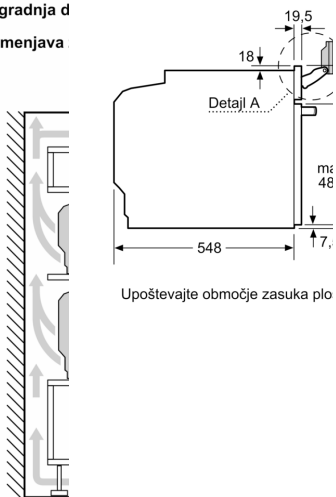

**Serie 8, Vgradna pečica s funkcijo
pare, 60 x 60 cm, Črna
HSG7584B1**

Vgradnja d
Izmenjava

A: Vstopna