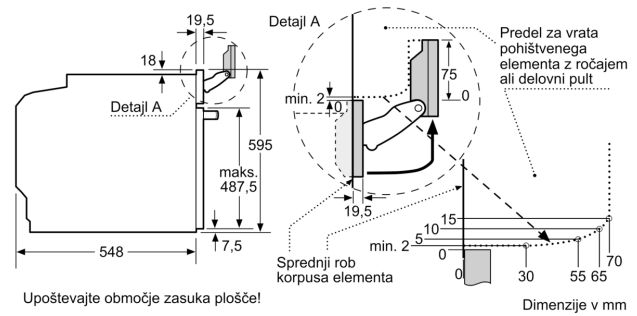

#### Tehnične informacije:

- Dolžina električnega kabla: 120 cm
- Nominalna napetost: 220 - 240 V
- Skupna priključna moč: Skupna priključna moč: 3.6 kW
- Energijski razred (v skladu z EU št. 65/2014): A+(na lestvici energijskih razredov od A+++ do D)
- Poraba energije v ciklu - konvencionalno ogrevanje:0.87 kWh
- Poraba energije v ciklu - ogrevanje s prisilnim kroženjem zraka:0.69 kWh
- Število prostorov za peko: 1 Toplotni vir: električna pečica Prostornina pečice:71 l

#### Dimenzije:

- Dimenzije aparata (VxŠxG): 595 mm x 594 mm x 548 mm
- Dimenzije niše (VxŠxG): 585 mm x 595 mm x 560 mm - 568 mm x 550 mm
- »Prosimo, upoštevajte dimenzije, navedene v skici za namestitev«

## Serie 8, Vgradna pečica s funkcijo pare, 60 x 60 cm, Črna HSG7361B1

Vgradnja dveh aparatov enega nad drugim  
Izmenjava zraka

A: Vstopna odprtina za zrak  $\geq 200 \text{ cm}^2$

Dimenzije v mm

Če se aparat montira pod kuhališče, je treba upoštevati naslednjo debelino delovne plošče (po potrebi vklj. s podkonstrukcijo).