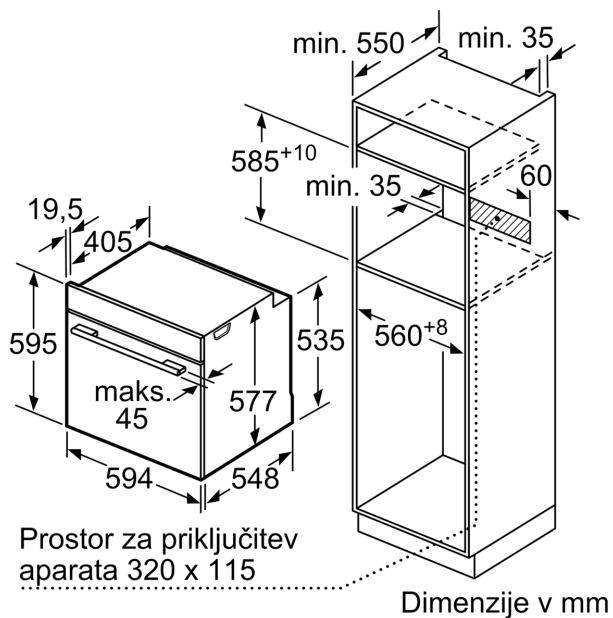

#### Tehnične informacije:

- Dolžina električnega kabla: 120 cm
- Nominalna napetost: 220 - 240 V
- Skupna priključna moč: Skupna priključna moč: 3.6 kW
- Energijski razred (v skladu z EU št. 65/2014): A+(na lestvici energijskih razredov od A+++ do D)
- Poraba energije v ciklu - konvencionalno ogrevanje:0.87 kWh
- Poraba energije v ciklu - ogrevanje s prisilnim kroženjem zraka:0.69 kWh
- Število prostorov za peko: 1 Toplotni vir: električna pečica Prostornina pečice:71 l

#### Dimenzije:

- Dimenzije aparata (VxŠxG): 595 mm x 594 mm x 548 mm
- Dimenzije niše (VxŠxG): 585 mm x 595 mm x 560 mm - 568 mm x 550 mm
- »Prosimo, upoštevajte dimenzije, navedene v skici za namestitev«

## Serie 8, Vgradna pečica s funkcijo pare, 60 x 60 cm, Črna HSG7361B1

Vgradnja dveh aparatov enega nad drugim  
Izmenjava zraka

A: Vstopna odprtina za zrak  $\geq 200 \text{ cm}^2$

Dimenzije v mm

Če se aparat montira pod kuhališče, je treba upoštevati naslednjo debelino delovne plošče (po potrebi vklj. s podkonstrukcijo).