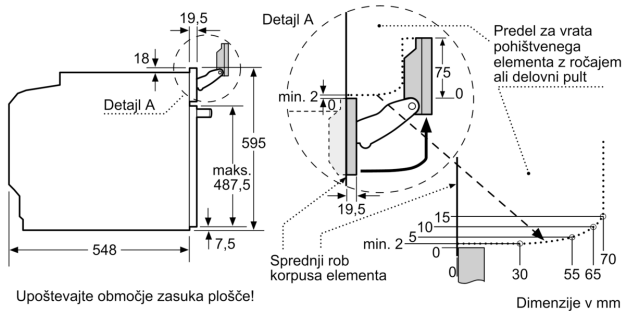

Serija 8, Vgradna pečica s funkcijo pare, 60 x 60 cm, Nerjaveče jeklo HSG636BS1