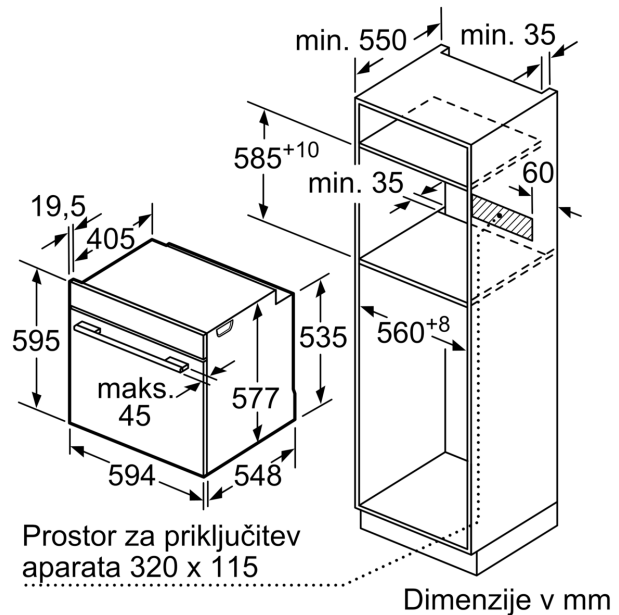

Serija 8, Vgradna pečica s funkcijo pare, 60 x 60 cm, Nerjaveče jeklo HSG636BS1