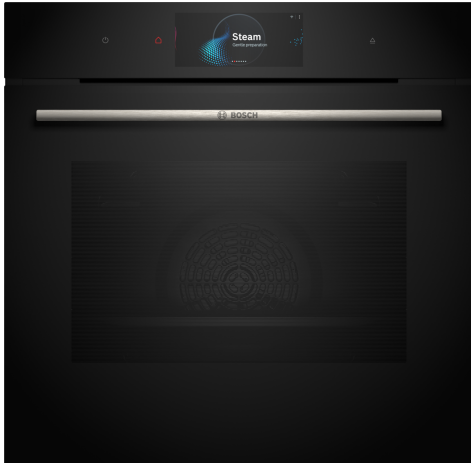

Serie 8, Vgradna pečica s funkcijo dodajanja pare, 60 x 60 cm, Črna HRG7784B1

A+

Dodatni pribor

1 x Pekač, emajliran, 1 x Rešetka, 1 x Univerzalna ponev

Posebni dodatni pribor

HEZ327000 Kamnita plošča za peko, HEZ32WA00 Brezžični termometer za hrano, HEZ531010 :, HEZ532010 Pekač, HEZ617000 Pekač za pico, okrogli, HEZ629070 Žar pekač, HEZ631070 :, HEZ632070 :, HEZ633001 Pokrov za globoki pekač, HEZ633070 Profi globoki pekač, HEZ633073 Profi globoki pekač, HEZ634000 :, HEZ635001 :, HEZG0AS00 :, HEZ636000 Staklena ponev, HEZ638070 Enonivojska teleskopska vodila, piroliza, HEZ660060 :, HEZ664000 :, HEZ915003 :

Vgradna pečica s funkcijo dodajanja pare, z digitalnim upravljalnim obročem in TFT zaslonom na dotik. Funkcija pomoči pri obrokih: samodejno pripravi vaše jedi, tako da so hrustljave in sočne, PerfectRoast Plus, PerfectBake Plus, Home Connect za nadzor prek aplikacije.

- **Digitalni upravljalni gumb:** preprost in inovativen način izbiranja nastavitve pečice.
- **TFT zaslon na dotik Pro:** upravljanje z inovativnim digitalnim upravljalnim gumbom in celopovršinskim TFT zaslonom na dotik.
- **Samodejni izklop:** postopek pečenja se samodejno ustavi takoj, ko je jed gotova.
- **PerfectBake Plus:** uravnava nastavitve in vam pove, kdaj točno vzemite jedi iz pečice.
- **PerfectRoast Plus:** natančno ve, kdaj je jed pečena.

Serie 8, Vgradna pečica s funkcijo dodajanja pare, 60 x 60 cm, Črna HRG7784B1

Vgradna pečica s funkcijo dodajanja pare, z digitalnim upravljalnim obročem in TFT zaslonom na dotik. Funkcija pomoči pri obrokih: samodejno pripravi vaše jedi, tako da so hrustljave in sočne, PerfectRoast Plus, PerfectBake Plus, Home Connect za nadzor prek aplikacije.