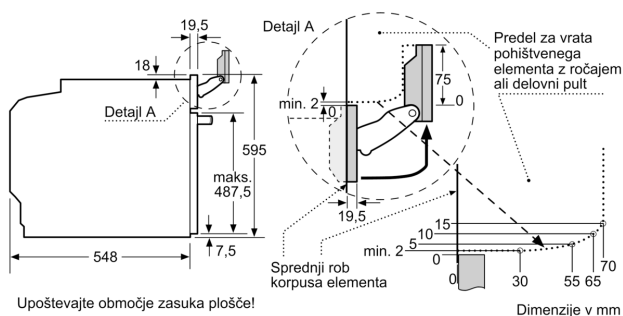

Če se aparat montira pod kuhališče, je treba upoštevati naslednjo debelino delovne plošče (po potrebi vklj. s podkonstrukcijo).

Tip kuhališča	min. debelina delovne plošče	
	postavljeno	plosko vgrajeno
Indukcijsko kuhališče	37 mm	38 mm
Celopovršinsko indukcijsko kuhališče	47 mm	48 mm
Plinsko kuhališče	30 mm	38 mm
Električno kuhališče	27 mm	30 mm