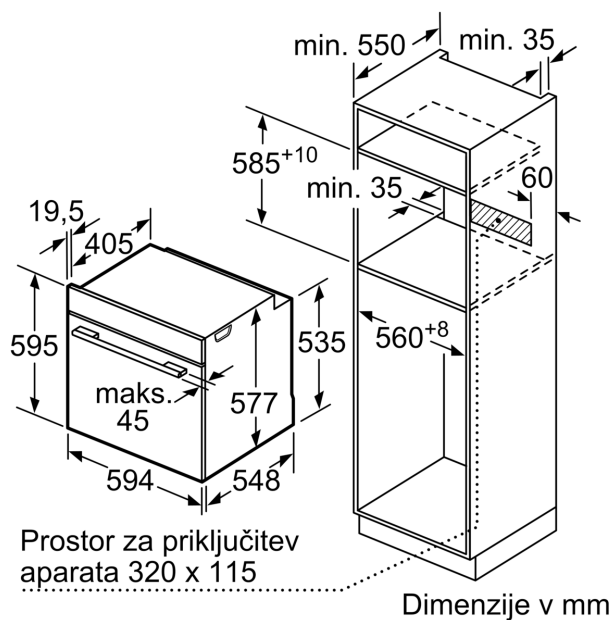

Če se aparat montira pod kuhališče, je treba upoštevati naslednjo debelino delovne plošče (po potrebi vklj. s podkonstrukcijo).

Tip kuhališča	min. debelina delovne plošče	
	postavljeno	plosko vgrajeno
Indukcijsko kuhališče	37 mm	38 mm
Celopovršinsko indukcijsko kuhališče	47 mm	48 mm
Plinsko kuhališče	30 mm	38 mm
Električno kuhališče	27 mm	30 mm