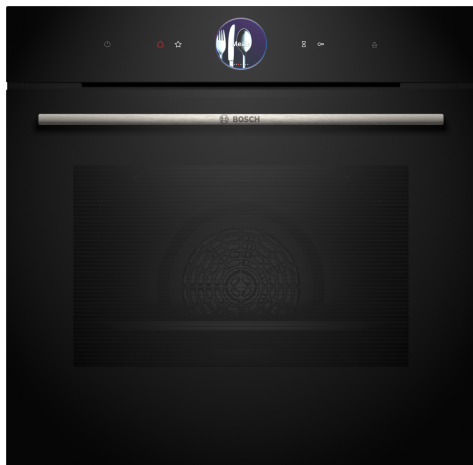

Serie 8, Vgradna pečica s funkcijo dodajanja pare, 60 x 60 cm, Črna HRG7361B1

A+

Dodatni pribor

1 x Pekač, emajliran, 1 x Rešetka, 1 x Univerzalna ponev

Posebni dodatni pribor

HEZ327000 Kamnita plošča za peko, HEZ32WA00 Brezžični termometer za hrano, HEZ531010 :, HEZ532010 Pekač, HEZ538000 Enonivojska teleskopska vodila, HEZ617000 Pekač za pico, okrogli, HEZ629070 Žar pekač, HEZ631070 :, HEZ632070 :, HEZ633001 Pokrov za globoki pekač, HEZ633070 Profi globoki pekač, HEZ633073 Profi globoki pekač, HEZ634000 :, HEZ635001 :, HEZ636000 Steklena ponev, HEZ638000 Enonivojska teleskopska vodila, HEZ660060 :, HEZ664000 :, HEZ915003 :, HEZG0AS00 :

Vgradna pečica s funkcijo dodajanja pare, z digitalnim upravljalnim obročem in TFT zaslonom na dotik. Funkcija pomoči pri obrokih: samodejno pripravi vaše jedi, tako da so hrustljave in sočne, Home Connect za nadzor prek aplikacije.

- **Digitalni upravljalni gumb:** preprost in inovativen način izbiranja nastavitvev pečice.
- **TFT zaslon na dotik Plus:** upravljanje z inovativnim digitalnim upravljalnim gumbom in večjim TFT zaslonom na dotik
- **Samodejni izklop:** postopek pečenja se samodejno ustavi takoj, ko je jed gotova.
- **Pomočnik za pečico z glasovnim upravljanjem:** preprosto nastavite pravi program.
- **Funkcija dodajanja pare:** vaše jedi se hrustljivo zapečejo, sredica pa ostane sočna.