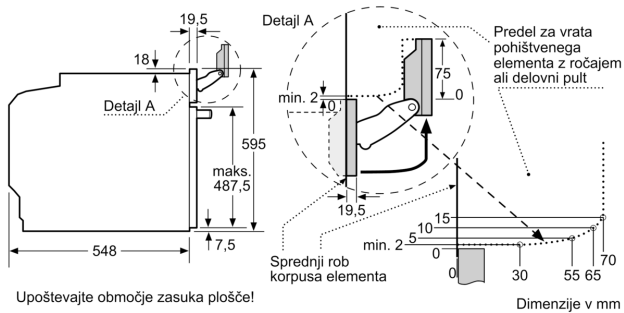

**Serie 8, Vgradna pečica s funkcijo
dodajanja pare, 60 x 60 cm,
Nerjaveče jeklo
HRG635BS1**