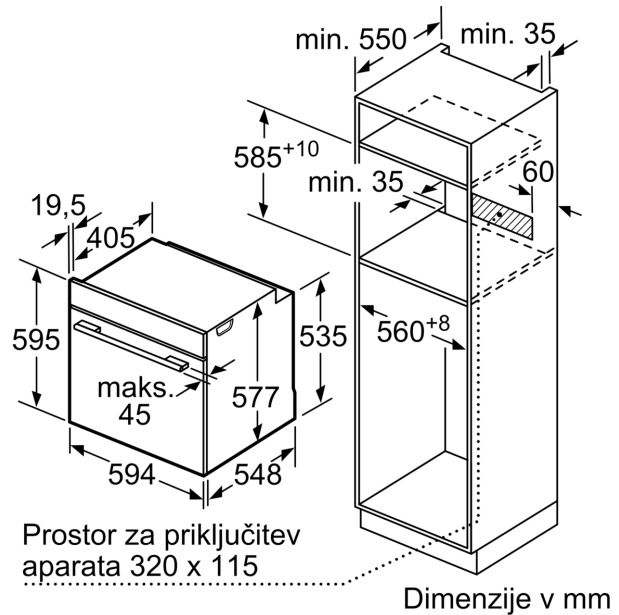

**Serie 8, Vgradna pečica s funkcijo
dodajanja pare, 60 x 60 cm,
Nerjaveče jeklo
HRG635BS1**