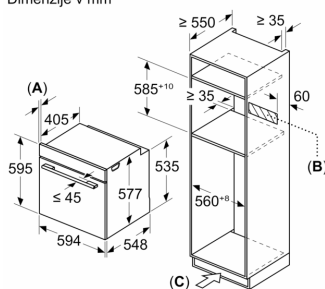

Tehnične informacije:

- Dolžina električnega kabla: 120 cm
- Nominalna napetost: 220 - 240 V
- Skupna priključna moč: Skupna priključna moč: 3.6 kW

Dimenzije:

- Dimenzije aparata (VxŠxG): 595 mm x 594 mm x 548 mm
- Dimenzije niše (VxŠxG): 585 mm - 595 mm x 560 mm - 568 mm x 550 mm
- »Prosimo, upoštevajte dimenzije, navedene v skici za namestitve«

Serie 8, Vgradna pečica z dodatno funkcijo pare in mikrovalovne pečice, 60 x 60 cm, Črna HNG978QB1

Dimenzije v mm

- A: 19,5 mm
- B: Prostor za priključitev aparata 320 x 115 mm
- C: Prezračevanje v podnožju $\geq 200 \text{ cm}^2$