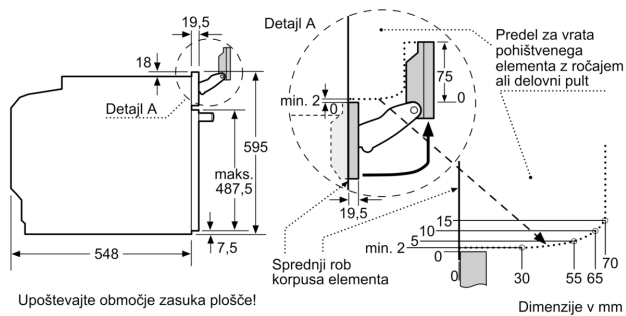

Če se aparat montira pod kuhališče, je treba upoštevati naslednjo debelino delovne plošče (po potrebi vklj. s podkonstrukcijo).

Tip kuhališča	min. debelina delovne plošče	
	postavljeno	plosko vgrajeno
Indukcijsko kuhališče	37 mm	38 mm
Celopovršinsko indukcijsko kuhališče	47 mm	48 mm
Plinsko kuhališče	30 mm	38 mm
Električno kuhališče	27 mm	30 mm