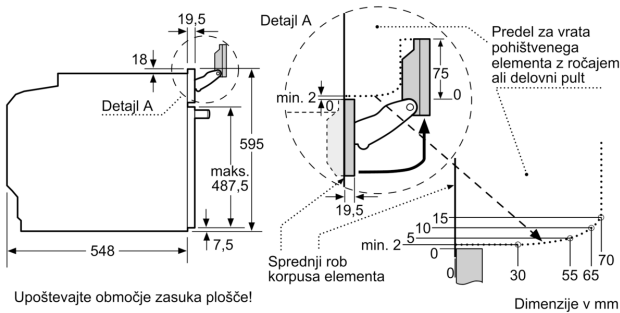

Serie 8, Vgradna pečica z dodatno funkcijo pare in mikrovalovne pečice, 60 x 60 cm, Črna HNG6764B6

Če se aparat montira pod kuhališče, je treba upoštevati naslednjo debelino delovne plošče (po potrebi vklj. s podkonstrukcijo).

Tip kuhališča	min. debelina delovne plošče	
	postavljeno	plosko vgrajeno
Indukcijsko kuhališče	37 mm	38 mm
Celopovršinsko indukcijsko kuhališče	47 mm	48 mm
Plinsko kuhališče	30 mm	38 mm
Električno kuhališče	27 mm	30 mm