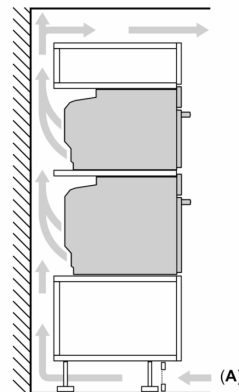

- LED osvetlitev, stikalo za osvetlitev pečice
- Hladilni ventilator
- Home Connect funkcija (WLAN)

Pripadajoči pribor:

- Pekač, emajliran, Rešetka, Univerzalen pekač

Varnost:

- Zelo nizka temperatura vrat
- 4 KOS zastekljena vrata CoolTouch
- Samodejno zaklepanje vrat med pirolizo
- Otroška varnostna ključavnica Varnostni izklop Prikaz preostale toplote Tipka za vklop Vratno stikalo

Tehnične informacije:

- Dolžina električnega kabla: 120 cm
- Nominalna napetost: 220 - 240 V
- Skupna priključna moč: Skupna priključna moč: 3.6 kW

Dimenzije:

- Dimenzije aparata (VxŠxG): 595 mm x 594 mm x 548 mm
- Dimenzije niše (VxŠxG): 585 mm - 595 mm x 560 mm - 568 mm x 550 mm
- »Prosimo, upoštevajte dimenzije, navedene v skici za namestitev«

**Serie 8, Vgradna pečica z
mikrovalovno funkcijo, 60 x 60 cm,
Črna
HMG778NB1**

Dimenzije v mm

- A: 19,5 mm
- B: Prostor za priključitev aparata
320 x 115 mm
- C: Prezračevanje v podnožju
≥ 200 cm²

Vgradnja dveh aparatov enega nad drugim
Izmenjava zraka

A: Vstopna odprtina za zrak ≥ 200 cm²

Dimenzije v mm

Če se aparat montira pod kuhališče,
je treba upoštevati naslednjo debelino
delovne plošče (po potrebi vklj.
s podkonstrukcijo).

Tip kuhališča	min. debelina delovne plošče	
	postavljeno	plosko vgrajeno
Indukcijsko kuhališče	37 mm	38 mm
Celopovršinsko indukcijsko kuhališče	47 mm	48 mm
Plinsko kuhališče	30 mm	38 mm
Električno kuhališče	27 mm	30 mm