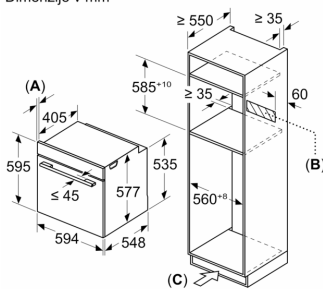

Tehnične informacije:

- Dolžina električnega kabla: 120 cm
- Nominalna napetost: 220 - 240 V
- Skupna priključna moč: Skupna priključna moč: 3.6 kW

Dimenzije:

- Dimenzije aparata (VxŠxG): 595 mm x 594 mm x 548 mm
- Dimenzije niše (VxŠxG): 585 mm - 595 mm x 560 mm - 568 mm x 550 mm
- »Prosimo, upoštevajte dimenzije, navedene v skici za namestitev«

**Serie 8, Vgradna pečica z
mikrovalovno funkcijo, 60 x 60 cm,
Črna
HMG778NB1**

Dimenzije v mm

- A: 19,5 mm
- B: Prostor za priključitev aparata
320 x 115 mm
- C: Prezračevanje v podnožju
≥ 200 cm²

Vgradnja dveh aparatov enega nad drugim
Izmenjava zraka