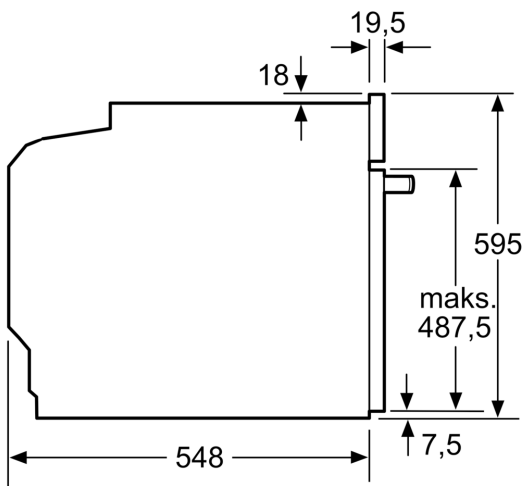

Tehnične informacije:

- Dolžina električnega kabla: 120 cm
- Nominalna napetost: 220 - 240 V
- Skupna priključna moč: Skupna priključna moč: 3.6 kW

Dimenzije:

- Dimenzije aparata (VxŠxG): 595 mm x 594 mm x 548 mm
- Dimenzije niše (VxŠxG): 585 mm - 595 mm x 560 mm - 568 mm x 550 mm
- »Prosimo, upoštevajte dimenzije, navedene v skici za namestitev«

**Serie 8, Vgradna pečica z
mikrovalovno funkcijo, 60 x 60 cm,
Črna
HMG778NB1**

Dimenzije v mm

- A: 19,5 mm
- B: Prostor za priključitev aparata
320 x 115 mm
- C: Prezračevanje v podnožju
≥ 200 cm²

Vgradnja dveh aparatov enega nad drugim
Izmenjava zraka

A: Vstopna odprtina za zrak ≥ 200 cm²

Dimenzije v mm

Če se aparat montira pod kuhališče,
je treba upoštevati naslednjo debelino
delovne plošče (po potrebi vklj.
s podkonstrukcijo).

Tip kuhališča	min. debelina delovne plošče	
	postavljeno	plosko vgrajeno
Indukcijsko kuhališče	37 mm	38 mm
Celopovršinsko indukcijsko kuhališče	47 mm	48 mm
Plinsko kuhališče	30 mm	38 mm
Električno kuhališče	27 mm	30 mm