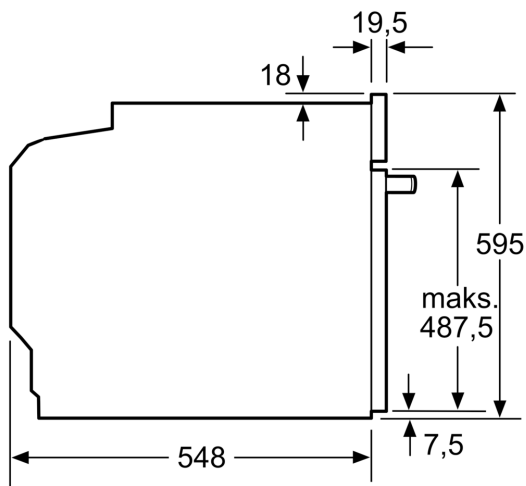

Serie 8, Vgradna pečica z mikrovalovno funkcijo, 60 x 60 cm, Črna HMG6764B1

Dimenzije v mm