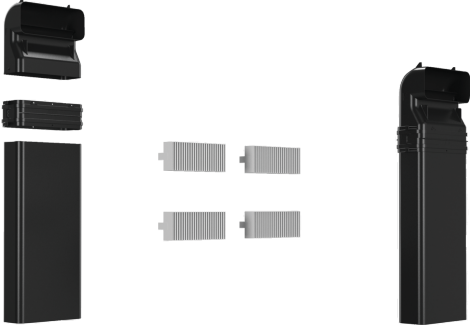

Izpušni komplet HEZ9VDKE1

Osnovni komplet s priborom za konfiguracijo z odvajanjem zraka za kuhhalno ploščo z vgrajenim modulom za prezračevanje v kuhinjah z globino delovne površine 60 cm ali več.

- Set za odvod zraka S-koleno (60cm)
- Osnovni komplet s priborom za konfiguracijo z odvajanjem zraka za kuhhalno ploščo z vgrajenim modulom za prezračevanje v kuhinjah z globino delovne površine 60 cm ali več.
- Komplet sestavljajo:
- 4 visokozmogljivi akustični filtri za znatno znižanje hrupa in močno izboljšano psihoakustiko.
- Navpični 90° ploski odvodni element v obliki črke »S« (moški)

Tehnični podatki

Mere embalaranega izdelka: 175 x 400 x 595 mm
Dimenzija palete: 103.5 x 80.0 x 120.0
Standardno število enot na paleto: 20
Neto masa: 1.7 kg
Bruto masa: 2.6 kg
EAN koda: 4242005329441

4 242005 329441

Izpušni komplet HEZ9VDKE1

Dimenzije v mm

A: 90° koleno velikosti S
B: Spojniki
C: Ravna cev 500 mm
D: Skrajšani predal

Sivo označeni deli prezračevalnega sistema so vnaprej določen začetni komplet za delovne pulte debeline ≥ 600 mm