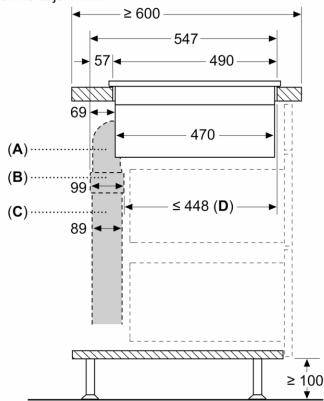

Tehnični podatki

Mere embalaranega izdelka: 175 x 400 x 595 mm
Dimenzija palete: 103.5 x 80.0 x 120.0
Standardno število enot na paleto: 20
Neto masa: 1.7 kg
Bruto masa: 2.6 kg
EAN koda: 4242005329441

4 242005 329441

Izpušni komplet HEZ9VDKE1

Dimenzije v mm

A: 90° koleno velikosti S
B: Spojniki
C: Ravna cev 500 mm
D: Skrajšani predal

Sivo označeni deli prezračevalnega sistema so vnaprej določen začetni komplet za delovne pulte debeline ≥ 600 mm