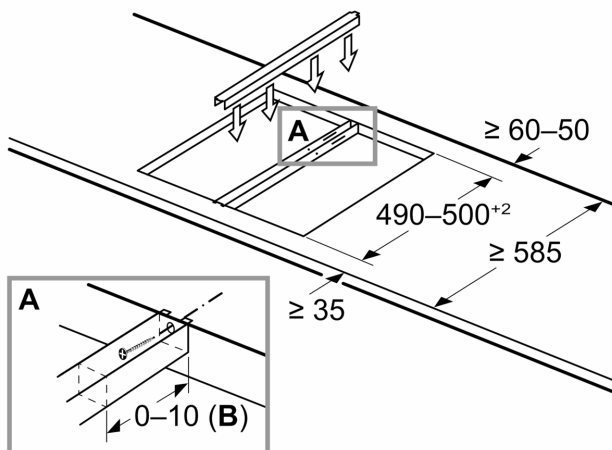

### Tehnični podatki

Mere embalaranega izdelka: ..... 65 x 155 x 600 mm  
Dimenzija palete: ..... 107.5 x 80.0 x 120.0  
Standardno število enot na paleto: ..... 150  
Neto masa: ..... 0.5 kg  
Bruto masa: ..... 0.7 kg  
EAN koda: ..... 4242002480183

## Vezni člen HEZ394301

Dimenzije v mm  
Montažni komplet (HEZ394301) za Domino

**B:** Odvisno od globine izreza