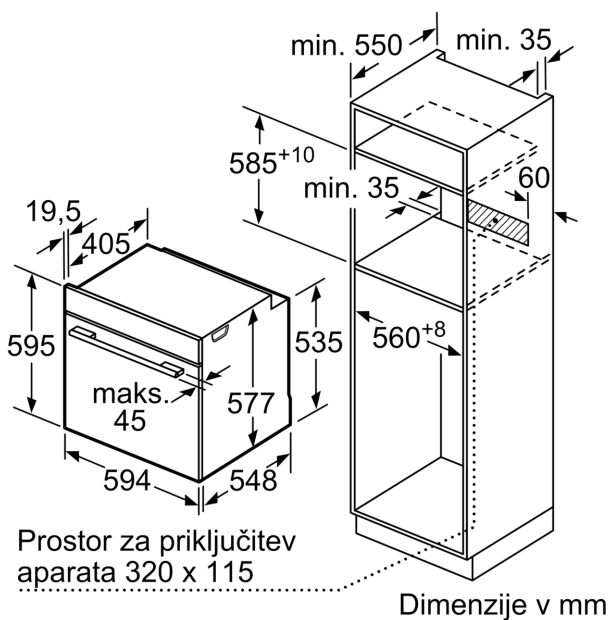

Če se aparat montira pod kuhališče, je treba upoštevati naslednjo debelino delovne plošče (po potrebi vklj. s podkonstrukcijo).

Tip kuhališča	min. debelina delovne plošče	
	postavljeno	plosko vgrajeno
Indukcijsko kuhališče	37 mm	38 mm
Celopovršinsko indukcijsko kuhališče	47 mm	48 mm
Plinsko kuhališče	30 mm	38 mm
Električno kuhališče	27 mm	30 mm