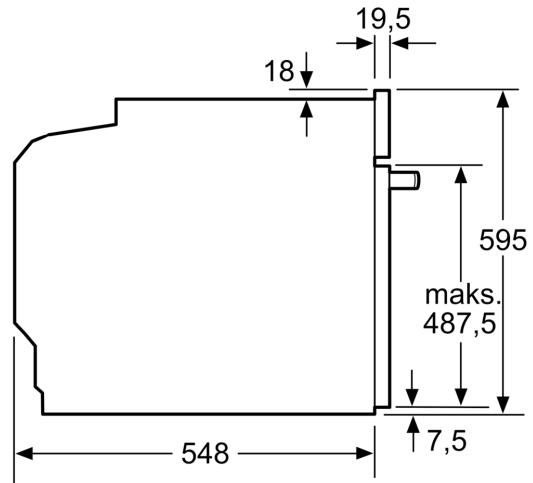

**Serie 8, Vgradna pečica, 60 x 60 cm,
Črna
HBG974LB1**

Vgradnja dveh aparatov enega nad drugim
Izmenjava zraka

A: Vstopna odprtina za zrak $\geq 200 \text{ cm}^2$

Dimenzije v mm