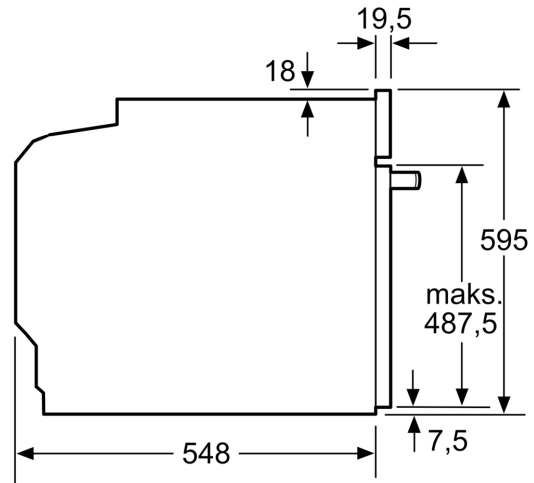

**Serie 8, Vgradna pečica, 60 x 60 cm,
Črna
HBG7784B1**

Vgradnja dveh aparatov enega nad drugim
Izmenjava zraka

A: Vstopna odprtina za zrak $\geq 200 \text{ cm}^2$

Dimenzije v mm