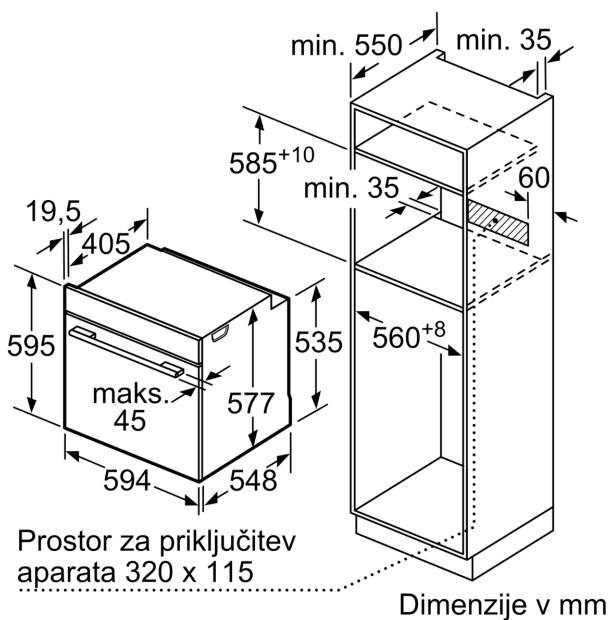

Dimenzije v mm

Če se aparat montira pod kuhališče, je treba upoštevati naslednjo debelino delovne plošče (po potrebi vklj. s podkonstrukcijo).

Tip kuhališča	min. debelina delovne plošče	
	postavljeno	plosko vgrajeno
Indukcijsko kuhališče	37 mm	38 mm
Celopovršinsko indukcijsko kuhališče	47 mm	48 mm
Plinsko kuhališče	30 mm	38 mm
Električno kuhališče	27 mm	30 mm