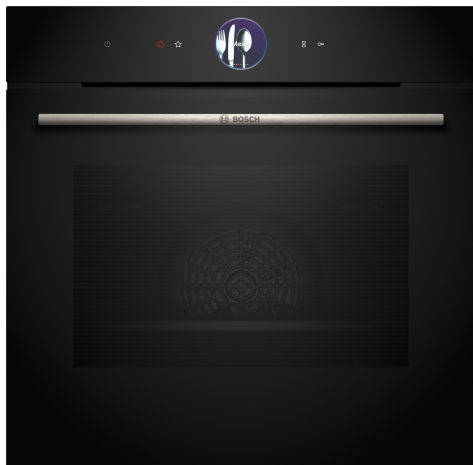

**Serie 8, Vgradna pečica, 60 x 60 cm,
Črna
HBG7764B1**

A+

Dodatni pribor

1 x Pekač, emajliran, 1 x Rešetka, 1 x Univerzalna ponev

Posebni dodatni pribor

HEZ327000 Kamnita plošča za peko, HEZ32WA00 Brezžični termometer za hrano, HEZ531010 :, HEZ532010 Pekač, HEZ617000 Pekač za pico, okrogli, HEZ629070 Žar pekač, HEZ631070 :, HEZ632070 :, HEZ633001 Pokrov za globoki pekač, HEZ633070 Profi globoki pekač, HEZ633073 Profi globoki pekač, HEZ634000 :, HEZ635001 :, HEZ636000 Steklena ponev, HEZ638070 Enonivojska teleskopska vodila, piroliza, HEZ660060 :, HEZ664000 :, HEZ915003 :, HEZG0AS00 :

Vgradna pečica z digitalnim upravljalnim obročem in zaslonom na dotik TFT, funkcijo pomoči za obroke, Air Fry, PerfectBake Plus, PerfectRoast Plus, Home Connect za upravljanje prek aplikacije.

- **Digitalni upravljalni gumb:** preprost in inovativen način izbiranja nastavitve pečice.
- **TFT zaslon na dotik Plus:** upravljanje z inovativnim digitalnim upravljalnim gumbom in večjim TFT zaslonom na dotik
- **Samodejni izklop:** postopek pečenja se samodejno ustavi takoj, ko je jed gotova.
- **PerfectBake Plus:** uravnava nastavitve in vam pove, kdaj točno vzemite jedi iz pečice.
- **PerfectRoast Plus:** natančno ve, kdaj je jed pečena.

Serie 8, Vgradna pečica, 60 x 60 cm, Črna HBG7764B1

Vgradna pečica z digitalnim upravljalnim obročem in zaslonom na dotik TFT, funkcijo pomoči za obroke, Air Fry, PerfectBake Plus, PerfectRoast Plus, Home Connect za upravljanje prek aplikacije.