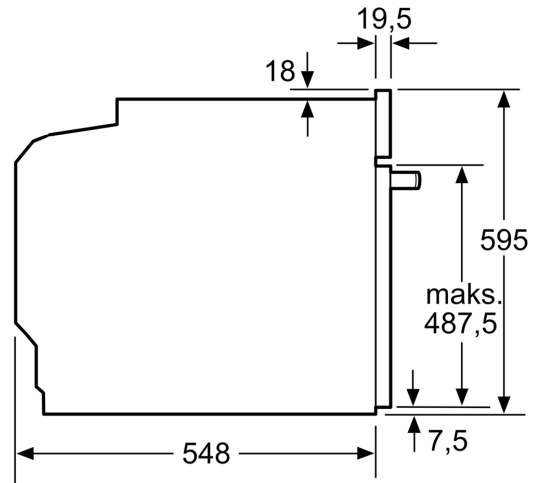

**Serie 8, Vgradna pečica, 60 x 60 cm,
Črna
HBG7764B1**

Vgradnja dveh aparatov enega nad drugim
Izmenjava zraka

A: Vstopna odprtina za zrak $\geq 200 \text{ cm}^2$

Dimenzije v mm