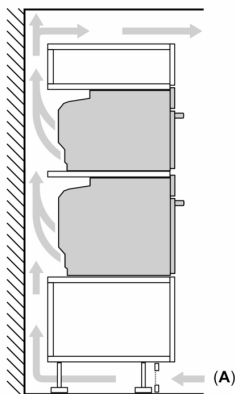

**Serie 8, Vgradna pečica, 60 x 60 cm,
Črna
HBG7764B1**

Vgradnja dveh aparatov enega nad drugim
Izmenjava zraka

A: Vstopna odprtina za zrak $\geq 200 \text{ cm}^2$

Dimenzije v mm