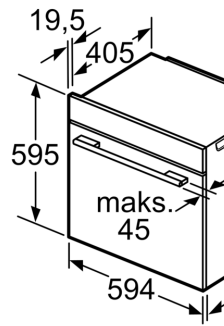

**Serie 8, Vgradna pečica, 60 x 60 cm,
Bela
HBG7741W1**

Vgradnja d
Izmenjava

Prostor za priklj
aparata 320 x 1

Če se aparat mo
je treba upoštev
delovne plošče (s
podkonstrukcij

Tip kuhališča

- Indukcijsko kuhališče
- Celopovršinsko indukcijsko kuhališče
- Plinsko kuhališče
- Električno kuhališče