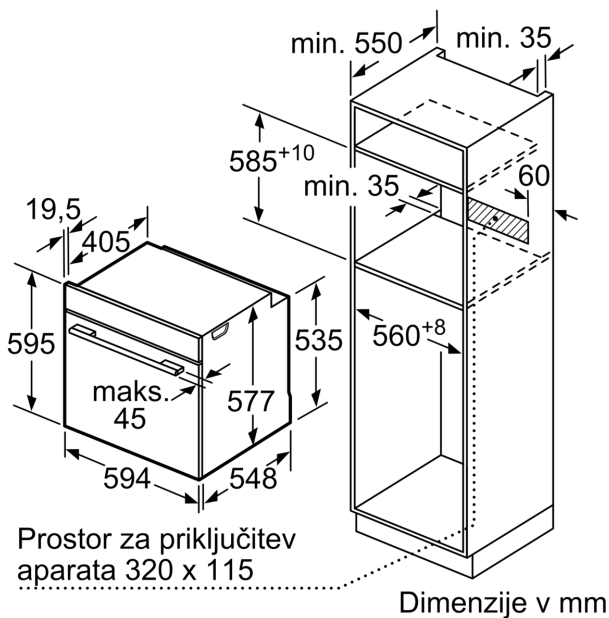

### Dimenzije:

- Dimenzije aparata (VxŠxG): 595 mm x 594 mm x 548 mm
- Dimenzije niše (VxŠxG): 585 mm - 595 mm x 560 mm - 568 mm x 550 mm
- »Prosimo, upoštevajte dimenzije, navedene v skici za namestitev«

**Serie 8, Vgradna pečica, 60 x 60 cm,  
Črna  
HBG7741B1**

Vgradnja dveh aparatov enega nad drugim  
Izmenjava zraka

A: Vstopna odprtina za zrak  $\geq 200 \text{ cm}^2$

Dimenzije v mm

Če se aparat montira pod kuhališče, je treba upoštevati naslednjo debelino delovne plošče (po potrebi vklj. s podkonstrukcijo).

Tip kuhališča	min. debelina delovne plošče	
	postavljeno	plosko vgrajeno
Indukcijsko kuhališče	37 mm	38 mm
Celopovršinsko indukcijsko kuhališče	47 mm	48 mm
Plinsko kuhališče	30 mm	38 mm
Električno kuhališče	27 mm	30 mm