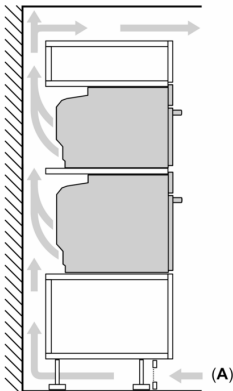

**Serie 8, Vgradna pečica, 60 x 60 cm,
Črna
HBG7741B1**

Vgradnja dveh aparatov enega nad drugim
Izmenjava zraka

A: Vstopna odprtina za zrak $\geq 200 \text{ cm}^2$