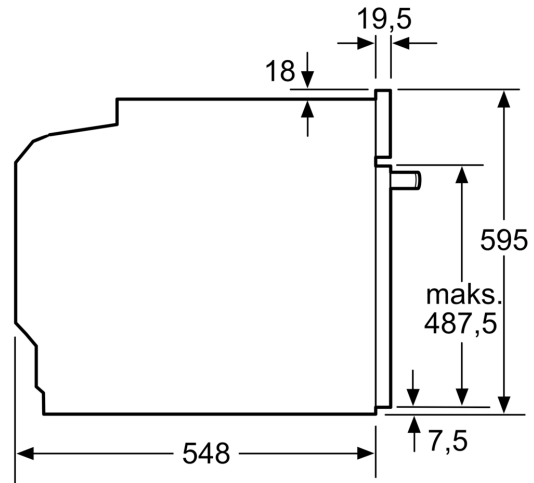

Dimenzije v mm