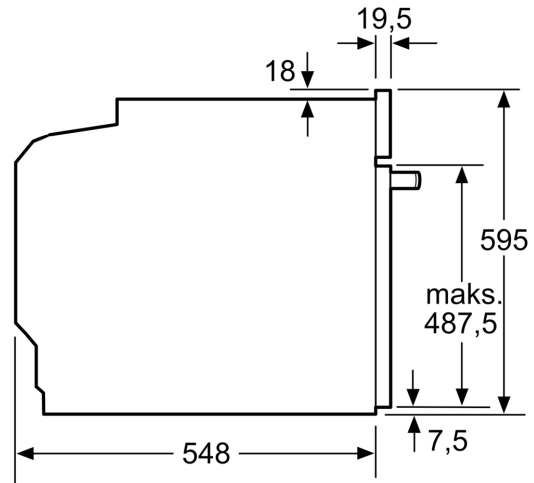

Tehnične informacije:

- Nominalna napetost: 220 - 240 V
- Skupna priključna moč: Skupna priključna moč: 3.6 kW

- Energijski razred (v skladu z EU št. 65/2014): A+(na lestvici energijskih razredov od A+++ do D)
- Poraba energije v ciklu - konvencionalno ogrevanje:0.87 kWh
- Poraba energije v ciklu - ogrevanje s prisilnim kroženjem zraka:0.69 kWh
- Število prostorov za peko: 1 Toplotni vir: električna pečica
Prostornina pečice:71 l

Dimenzije:

- Dimenzije aparata (VxŠxG): 595 mm x 594 mm x 548 mm
- Dimenzije niše (VxŠxG): 585 mm - 595 mm x 560 mm - 568 mm x 550 mm
- »Prosimo, upoštevajte dimenzije, navedene v skici za namestitev«

Design:

- Dolžina električnega kabla: 120 cm

**Serie 8, Vgradna pečica, 60 x 60 cm,
Črna
HBG7341B1**

Vgradnja dveh aparatov enega nad drugim
Izmenjava zraka

A: Vstopna odprtina za zrak $\geq 200 \text{ cm}^2$

Dimenzije v mm