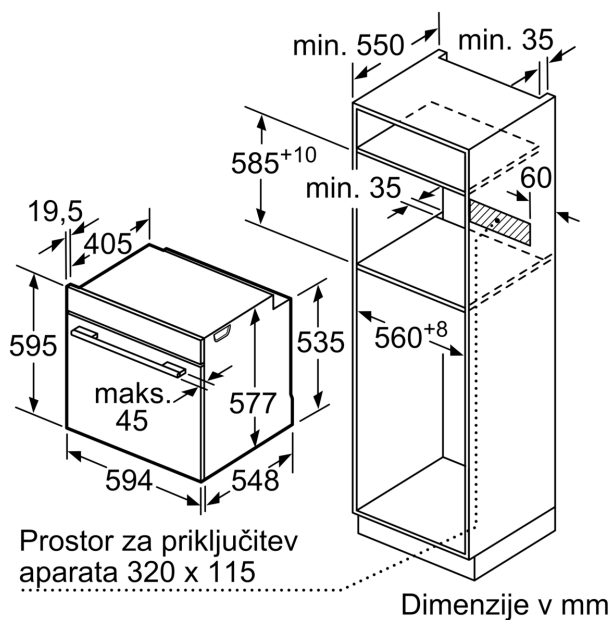

Dimenzije:

- Dimenzije aparata (VxŠxG): 595 mm x 594 mm x 548 mm
- Dimenzije niše (VxŠxG): 585 mm - 595 mm x 560 mm - 568 mm x 550 mm
- »Prosimo, upoštevajte dimenzije, navedene v skici za namestitev«

Design:

- Dolžina električnega kabla: 120 cm

**Serie 8, Vgradna pečica, 60 x 60 cm,
Črna
HBG7341B1**

Vgradnja dveh aparatov enega nad drugim
Izmenjava zraka

A: Vstopna odprtina za zrak $\geq 200 \text{ cm}^2$

Dimenzije v mm

Če se aparat montira pod kuhališče, je treba upoštevati naslednjo debelino delovne plošče (po potrebi vklj. s podkonstrukcijo).

Tip kuhališča	min. debelina delovne plošče	
	postavljeno	plosko vgrajeno
Indukcijsko kuhališče	37 mm	38 mm
Celopovršinsko indukcijsko kuhališče	47 mm	48 mm
Plinsko kuhališče	30 mm	38 mm
Električno kuhališče	27 mm	30 mm