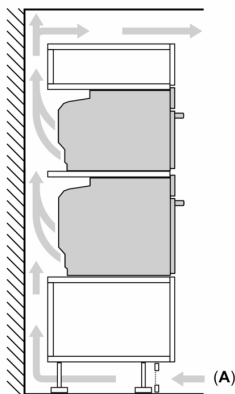

Dimenzije:

- Dimenzije aparata (VxŠxG): 595 mm x 594 mm x 548 mm
- Dimenzije niše (VxŠxG): 585 mm - 595 mm x 560 mm - 568 mm x 550 mm
- »Prosimo, upoštevajte dimenzije, navedene v skici za namestitev«

Design:

- Dolžina električnega kabla: 120 cm

**Serie 8, Vgradna pečica, 60 x 60 cm,
Črna
HBG7341B1**

Vgradnja dveh aparatov enega nad drugim
Izmenjava zraka

A: Vstopna odprtina za zrak $\geq 200 \text{ cm}^2$

Dimenzije v mm

Če se aparat montira pod kuhališče, je treba upoštevati naslednjo debelino delovne plošče (po potrebi vklj. s podkonstrukcijo).

Tip kuhališča	min. debelina delovne plošče	
	postavljeno	plosko vgrajeno
Indukcijsko kuhališče	37 mm	38 mm
Celopovršinsko indukcijsko kuhališče	47 mm	48 mm
Plinsko kuhališče	30 mm	38 mm
Električno kuhališče	27 mm	30 mm