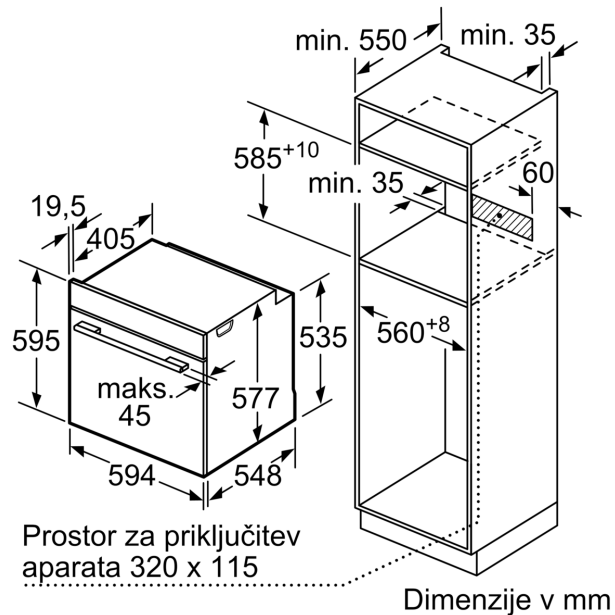

#### Tehnične informacije:

- Dolžina električnega kabla: 120 cm
- Nominalna napetost: 220 - 240 V
- Skupna priključna moč: Skupna priključna moč: 3.6 kW

- Energijski razred (v skladu z EU št. 65/2014): A+(na lestvici energijskih razredov od A+++ do D)
- Poraba energije v ciklu - konvencionalno ogrevanje:0.87 kWh
- Poraba energije v ciklu - ogrevanje s prisilnim kroženjem zraka:0.69 kWh
- Število prostorov za peko: 1 Toplotni vir: električna pečica  
Prostornina pečice:71 l

#### Dimenzije:

- Dimenzije aparata (VxŠxG): 595 mm x 594 mm x 548 mm
- Dimenzije niše (VxŠxG): 585 mm - 595 mm x 560 mm - 568 mm x 550 mm
- »Prosimo, upoštevajte dimenzije, navedene v skici za namestitev«
- Priporočamo vam, da izberete primerni aparat znotraj naše produktne skupine SER8, da si zagotovite najboljši izgled in kombinacijo vaših vgradnih aparatov.

**Serie 8, Vgradna pečica, 60 x 60 cm,  
Črna  
HBG676EB6**

Dimenzije v mm

Prostor za priključitev  
aparata 320 x 115

Dimenzije v mm

Če se aparat montira pod kuhališče, je treba upoštevati naslednjo debelino delovne plošče (po potrebi vklj. s podkonstrukcijo).

Prostor za priključitev  
aparata  
320 x 115

Dimenzije v mm