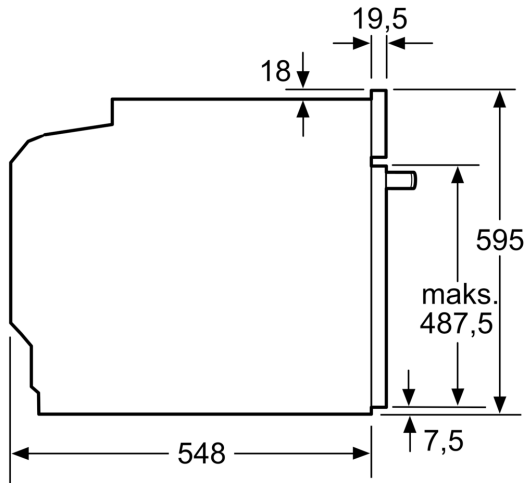

#### Tehnične informacije:

- Dolžina električnega kabla: 120 cm
- Nominalna napetost: 220 - 240 V
- Skupna priključna moč: Skupna priključna moč: 3.6 kW

- Energijski razred (v skladu z EU št. 65/2014): A+(na lestvici energijskih razredov od A+++ do D)
- Poraba energije v ciklu - konvencionalno ogrevanje:0.87 kWh
- Poraba energije v ciklu - ogrevanje s prisilnim kroženjem zraka:0.69 kWh
- Število prostorov za peko: 1 Toplotni vir: električna pečica  
Prostornina pečice:71 l

#### Dimenzije:

- Dimenzije aparata (VxŠxG): 595 mm x 594 mm x 548 mm
- Dimenzije niše (VxŠxG): 585 mm - 595 mm x 560 mm - 568 mm x 550 mm
- »Prosimo, upoštevajte dimenzije, navedene v skici za namestitev«
- Priporočamo vam, da izberete primerni aparat znotraj naše produktne skupine SER8, da si zagotovite najboljši izgled in kombinacijo vaših vgradnih aparatov.

**Serie 8, Vgradna pečica, 60 x 60 cm,  
Črna  
HBG676EB6**

Dimenzije v mm

Prostor za priključitev  
aparata 320 x 115

Dimenzije v mm

Če se aparat montira pod kuhališče, je treba upoštevati naslednjo debelino delovne plošče (po potrebi vklj. s podkonstrukcijo).