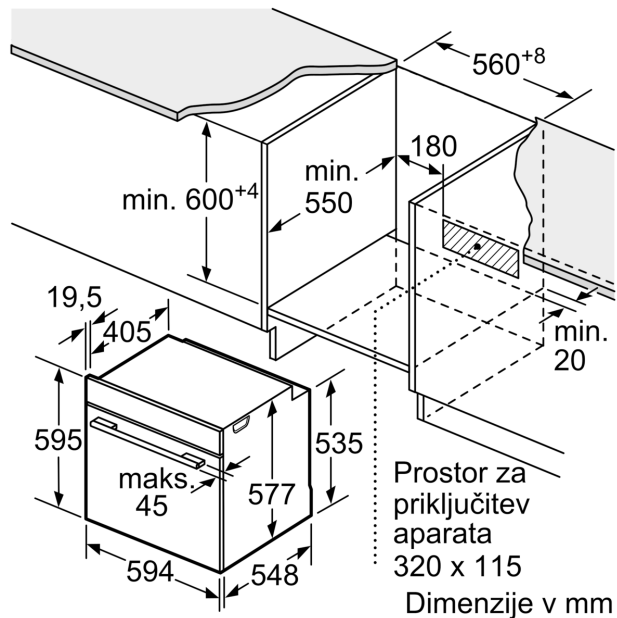

#### Dimenzije:

- Dimenzije aparata (VxŠxG): 595 mm x 594 mm x 548 mm
- Dimenzije niše (VxŠxG): 585 mm - 595 mm x 560 mm - 568 mm x 550 mm
- »Prosimo, upoštevajte dimenzije, navedene v skici za namestitev«
- Priporočamo vam, da izberete primerni aparat znotraj naše produktne skupine SER8, da si zagotovite najboljši izgled in kombinacijo vaših vgradnih aparatov.

**Serie 8, Vgradna pečica, 60 x 60 cm,  
Črna  
HBG676EB6**

Dimenzije v mm

Prostor za priključitev  
aparata 320 x 115

Dimenzije v mm

Če se aparat montira pod kuhališče, je treba upoštevati naslednjo debelino delovne plošče (po potrebi vklj. s podkonstrukcijo).

Tip kuhališča	min. debelina delovne plošče	
	postavljeno	plosko vgrajeno
Indukcijsko kuhališče	37 mm	38 mm
Celopovršinsko indukcijsko kuhališče	47 mm	48 mm
Plinsko kuhališče	30 mm	38 mm
Električno kuhališče	27 mm	30 mm

Prostor za priključitev  
aparata  
320 x 115

Dimenzije v mm