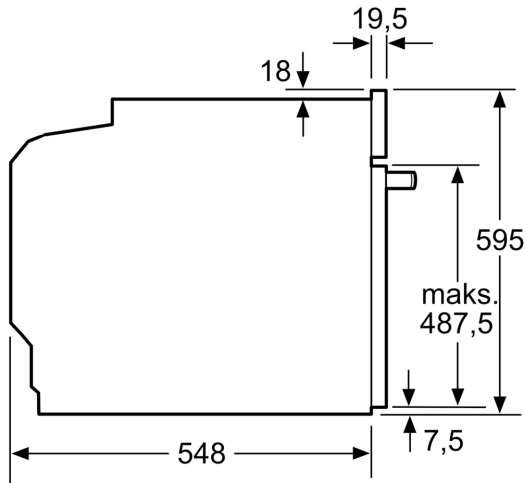

Tehnične informacije:

- Dolžina električnega kabla: 120 cm
- Nominalna napetost: 220 - 240 V
- Skupna priključna moč: Skupna priključna moč: 3.6 kW
- Energijski razred (v skladu z EU št. 65/2014): A+(na lestvici energijskih razredov od A+++ do D)

Dimenzije:

- Dimenzije aparata (VxŠxG): 595 mm x 594 mm x 548 mm
- Dimenzije niše (VxŠxG): 585 mm x 595 mm x 560 mm - 568 mm x 550 mm
- »Prosimo, upoštevajte dimenzije, navedene v skici za namestitev«
- Priporočamo vam, da izberete primerni aparat znotraj naše produktne skupine SER8, da si zagotovite najboljši izgled in kombinacijo vaših vgradnih aparatov.

**Serie 8, Vgradna pečica, 60 x 60 cm,
Črna
HBG675BB1**

Dimenzije v mm

Prostor za priključitev
aparata 320 x 115

Dimenzije v mm

Če se aparat montira pod kuhališče, je treba upoštevati naslednjo debelino delovne plošče (po potrebi vklj. s podkonstrukcijo).