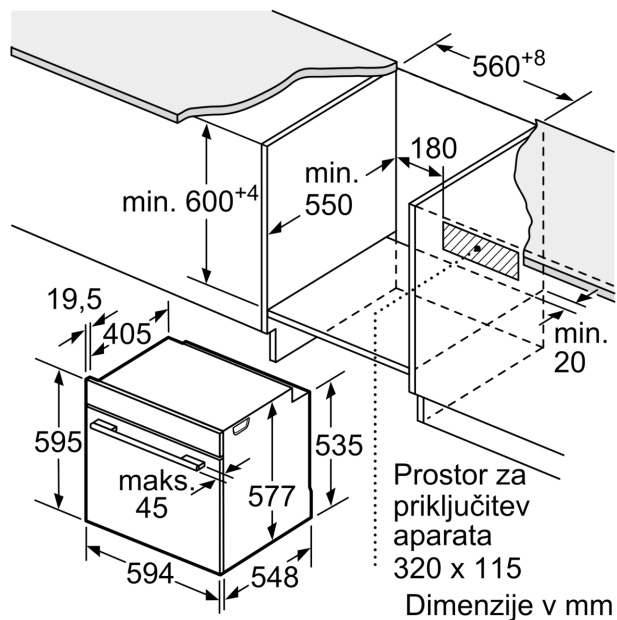

Dimenzije:

- Dimenzije aparata (VxŠxG): 595 mm x 594 mm x 548 mm
- Dimenzije niše (VxŠxG): 585 mm x 595 mm x 560 mm - 568 mm x 550 mm
- »Prosimo, upoštevajte dimenzije, navedene v skici za namestitev«
- Priporočamo vam, da izberete primerni aparat znotraj naše produktne skupine SER8, da si zagotovite najboljši izgled in kombinacijo vaših vgradnih aparatov.

**Serie 8, Vgradna pečica, 60 x 60 cm,
Črna
HBG675BB1**

Dimenzije v mm

Prostor za priključitev
aparata 320 x 115

Dimenzije v mm

Če se aparat montira pod kuhališče, je treba upoštevati naslednjo debelino delovne plošče (po potrebi vklj. s podkonstrukcijo).

Tip kuhališča	min. debelina delovne plošče	
	postavljeno	plosko vgrajeno
Indukcijsko kuhališče	37 mm	38 mm
Celopovršinsko indukcijsko kuhališče	47 mm	48 mm
Plinsko kuhališče	30 mm	38 mm
Električno kuhališče	27 mm	30 mm

Prostor za priključitev
aparata
320 x 115

Dimenzije v mm