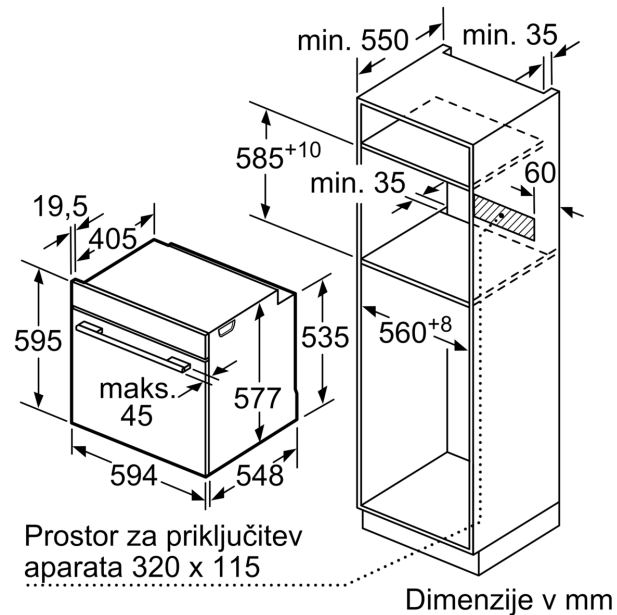

- Poraba energije v ciklu - konvencionalno ogrevanje:0.87 kWh
- Poraba energije v ciklu - ogrevanje s prisilnim kroženjem zraka:0.69 kWh
- Število prostorov za peko: 1 Toplotni vir: električna pečica Prostornina pečice:71 l

Dimenzije:

- Dimenzije aparata (VxŠxG): 595 mm x 594 mm x 548 mm
- Dimenzije niše (VxŠxG): 585 mm x 595 mm x 560 mm - 568 mm x 550 mm
- »Prosimo, upoštevajte dimenzije, navedene v skici za namestitev«
- Priporočamo vam, da izberete primerni aparat znotraj naše produktne skupine SER8, da si zagotovite najboljši izgled in kombinacijo vaših vgradnih aparatov.

**Serie 8, Vgradna pečica, 60 x 60 cm,
Črna
HBG675BB1**

Dimenzije v mm

Prostor za priključitev
aparata 320 x 115

Dimenzije v mm

Če se aparat montira pod kuhališče, je treba upoštevati naslednjo debelino delovne plošče (po potrebi vklj. s podkonstrukcijo).

Prostor za priključitev
aparata
320 x 115

Dimenzije v mm