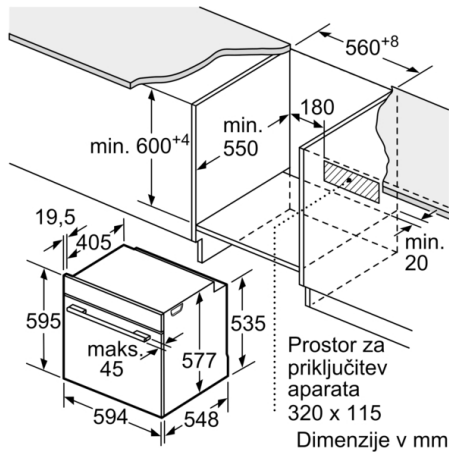

Rešetke / vodila

Varnost:

- Otroška varnostna ključavnica Varnostni izklop Prikaz preostale toplote Tipka za vklop Vratno stikalo

Tehnične informacije:

- Dolžina električnega kabla: 120 cm
- Skupna priključna moč: 3.6 kW
- Dimenzije aparata (VxŠxG): 595 mm x 594 mm x 548 mm
- Dimenzije niše (VxŠxG): 585 mm - 595 mm x 560 mm - 568 mm x 550 mm
- »Prosimo, upoštevajte dimenzije, navedene v skici za namestitvev«

Serija 8, Vgradna pečica, 60 x 60 cm, Bela HBG633NW1

Dimenzije v mm

Dimenzije v mm

Če se aparat montira pod kuhališče, je treba upoštevati naslednjo debelino delovne plošče (po potrebi vklj. s podkonstrukcijo).

Tip kuhališča	min. debelina delovne plošče	
	postavljeno	plosko vgrajeno
Indukcijsko kuhališče	37 mm	38 mm
Celopovršinsko indukcijsko kuhališče	47 mm	48 mm
Plinsko kuhališče	30 mm	38 mm
Električno kuhališče	27 mm	30 mm

Dimenzije v mm