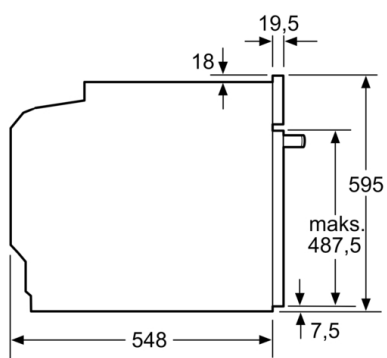

Tehnični podatki

Barva / Material sprednje ploskve : Bela
Tip konstrukcije : Vgrajeni
Vgrajen čistilni sistem : delno katalitična, Hidroliza
Dimenzije niše (VxŠxG) : 585-595 x 560-568 x 550 mm
Dimenzije aparata : 595 x 594 x 548 mm
Mere embalaranega izdelka : 670 x 680 x 670 mm
Material čelne plošče : Steklo
Material vrat : Steklo
Neto masa : 34,8 kg
Uporabni volumen (pečice) : 71 l
Metode kuhanja : , 4D vroči zrak, Hot Air-Eco, Malopovršinski žar, Odtaljevanje, Pizza stopnja, Spodnje gretje, Velikopovršinski žar, Ventilatorski infra žar, Zgornje/spodnje gretje
Nastavitev temperature : elektronski
Število notranjih osvetlitev : 1
Dolžina priključnega kabla : 120 cm
EAN koda : 4242002807638
Število prostorov - (2010/30/ES) : 1
Razred energijske učinkovitosti - (2010/30/ES) : A+
Energy consumption per cycle conventional (2010/30/EC) : 0,87 kWh/cikel
Energy consumption per cycle forced air convection (2010/30/EC) : 0,69 kWh/cikel
Indeks energijske učinkovitosti (2010/30/ES) : 81,2 %
Priključna moč : 3600 W
Tok : 16 A
Napetost : 220-240 V
Frekvenca : 60; 50 Hz
Tip vtiča : Schuko-/Gardy vtičač z ozemlji
Vključena oprema : 1 x Rešetka, 1 x Univerzalna ponev

Rešetke / vodila

Varnost:

- Otroška varnostna ključavnica Varnostni izklop Prikaz preostale toplote Tipka za vklop Vratno stikalo

Tehnične informacije:

- Dolžina električnega kabla: 120 cm
- Skupna priključna moč: 3.6 kW
- Dimenzije aparata (VxŠxG): 595 mm x 594 mm x 548 mm
- Dimenzije niše (VxŠxG): 585 mm - 595 mm x 560 mm - 568 mm x 550 mm
- »Prosimo, upoštevajte dimenzije, navedene v skici za namestitvev«

Serija 8, Vgradna pečica, 60 x 60 cm, Bela HBG633NW1

Dimenzije v mm

Dimenzije v mm

Če se aparat montira pod kuhališče, je treba upoštevati naslednjo debelino delovne plošče (po potrebi vklj. s podkonstrukcijo).

Dimenzije v mm