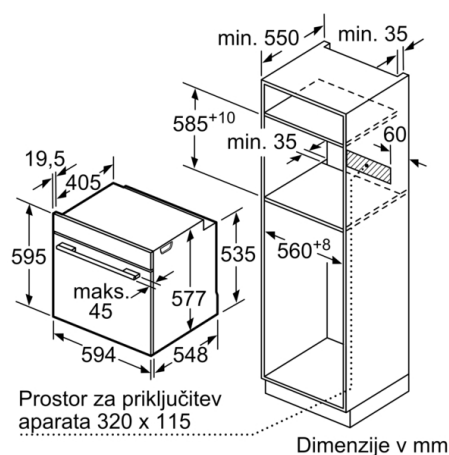

Tehnični podatki

Barva / Material sprednje ploskve : Bela
Tip konstrukcije : Vgrajeni
Vgrajen čistilni sistem : delno katalitična, Hidroliza
Dimenzije niše (VxŠxG) : 585-595 x 560-568 x 550 mm
Dimenzije aparata : 595 x 594 x 548 mm
Mere embalaranega izdelka : 670 x 680 x 670 mm
Material čelne plošče : Steklo
Material vrat : Steklo
Neto masa : 34,8 kg
Uporabni volumen (pečice) : 71 l
Metode kuhanja : , 4D vroči zrak, Hot Air-Eco, Malopovršinski žar, Odtaljevanje, Pizza stopnja, Spodnje gretje, Velikopovršinski žar, Ventilatorski infra žar, Zgornje/spodnje gretje
Nastavitev temperature : elektronski
Število notranjih osvetlitev : 1
Dolžina priključnega kabla : 120 cm
EAN koda : 4242002807638
Število prostorov - (2010/30/ES) : 1
Razred energijske učinkovitosti - (2010/30/ES) : A+
Energy consumption per cycle conventional (2010/30/EC) : 0,87 kWh/cikel
Energy consumption per cycle forced air convection (2010/30/EC) : 0,69 kWh/cikel
Indeks energijske učinkovitosti (2010/30/ES) : 81,2 %
Priključna moč : 3600 W
Tok : 16 A
Napetost : 220-240 V
Frekvenca : 60; 50 Hz
Tip vtiča : Schuko-/Gardy vtičač z ozemlji
Vključena oprema : 1 x Rešetka, 1 x Univerzalna ponev

Rešetke / vodila

Varnost:

- Otroška varnostna ključavnica Varnostni izklop Prikaz preostale toplote Tipka za vklop Vratno stikalo

Tehnične informacije:

- Dolžina električnega kabla: 120 cm
- Skupna priključna moč: 3.6 kW
- Dimenzije aparata (VxŠxG): 595 mm x 594 mm x 548 mm
- Dimenzije niše (VxŠxG): 585 mm - 595 mm x 560 mm - 568 mm x 550 mm
- »Prosimo, upoštevajte dimenzije, navedene v skici za namestitvev«

Serija 8, Vgradna pečica, 60 x 60 cm, Bela HBG633NW1

Dimenzije v mm

Dimenzije v mm

Če se aparat montira pod kuhališče, je treba upoštevati naslednjo debelino delovne plošče (po potrebi vklj. s podkonstrukcijo).

Dimenzije v mm