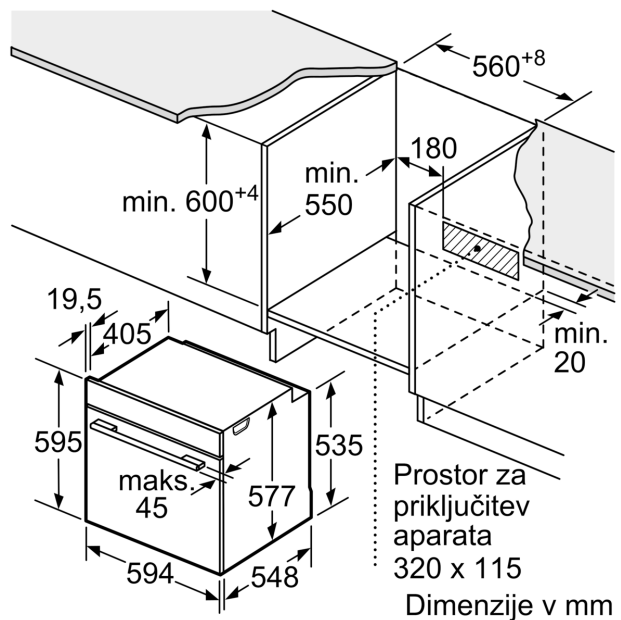

Dimenzije:

- Dimenzije aparata (VxŠxG): 595 mm x 594 mm x 548 mm

- Dimenzije niše (VxŠxG): 585 mm - 595 mm x 560 mm - 568 mm x 550 mm
- »Prosimo, upoštevajte dimenzije, navedene v skici za namestitev«
- Priporočamo vam, da izberete primerni aparat znotraj naše produktne skupine SER8, da si zagotovite najboljši izgled in kombinacijo vaših vgradnih aparatov.

**Serie 8, Vgradna pečica, 60 x 60 cm,
Črna
HBG633NB1**

Dimenzije v mm

Dimenzije v mm

Če se aparat montira pod kuhališče, je treba upoštevati naslednjo debelino delovne plošče (po potrebi vklj. s podkonstrukcijo).

Tip kuhališča	min. debelina delovne plošče	
	postavljeno	plosko vgrajeno
Indukcijsko kuhališče	37 mm	38 mm
Celopovršinsko indukcijsko kuhališče	47 mm	48 mm
Plinsko kuhališče	30 mm	38 mm
Električno kuhališče	27 mm	30 mm

Dimenzije v mm