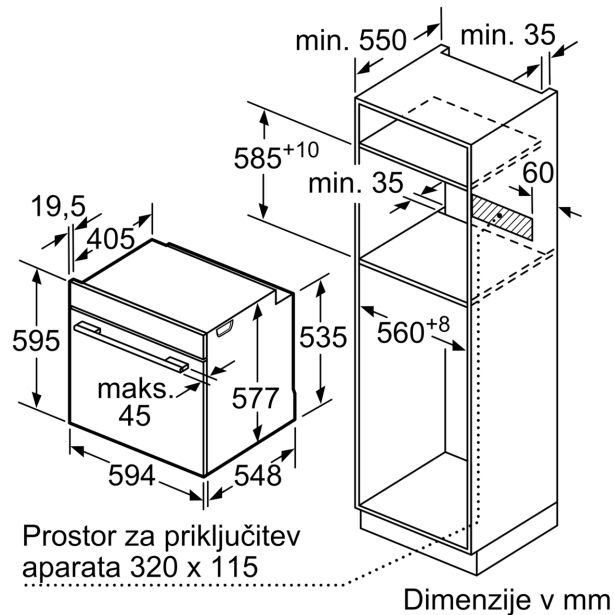

- Dolžina električnega kabla: 120 cm
- Nominalna napetost: 220 - 240 V
- Skupna priključna moč: Skupna priključna moč: 3.6 kW
- Energijski razred (v skladu z EU št. 65/2014): A+(na lestvici energijskih razredov od A+++ do D)
- Poraba energije v ciklu - konvencionalno ogrevanje:0.87 kWh
- Poraba energije v ciklu - ogrevanje s prisilnim kroženjem zraka:0.69 kWh
- Število prostorov za peko: 1 Toplotni vir: električna pečica
Prostornina pečice:71 l

Dimenzije:

- Dimenzije aparata (VxŠxG): 595 mm x 594 mm x 548 mm

- Dimenzije niše (VxŠxG): 585 mm - 595 mm x 560 mm - 568 mm x 550 mm
- »Prosimo, upoštevajte dimenzije, navedene v skici za namestitev«
- Priporočamo vam, da izberete primerni aparat znotraj naše produktne skupine SER8, da si zagotovite najboljši izgled in kombinacijo vaših vgradnih aparatov.

**Serie 8, Vgradna pečica, 60 x 60 cm,
Črna
HBG633NB1**

Dimenzije v mm

Dimenzije v mm

Če se aparat montira pod kuhališče, je treba upoštevati naslednjo debelino delovne plošče (po potrebi vklj. s podkonstrukcijo).

Dimenzije v mm