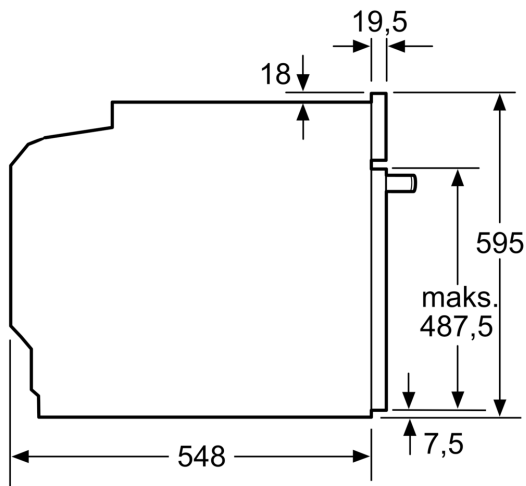

**Serie 8, Vgradna pečica, 60 x 60 cm,
Črna
HBG633NB1**