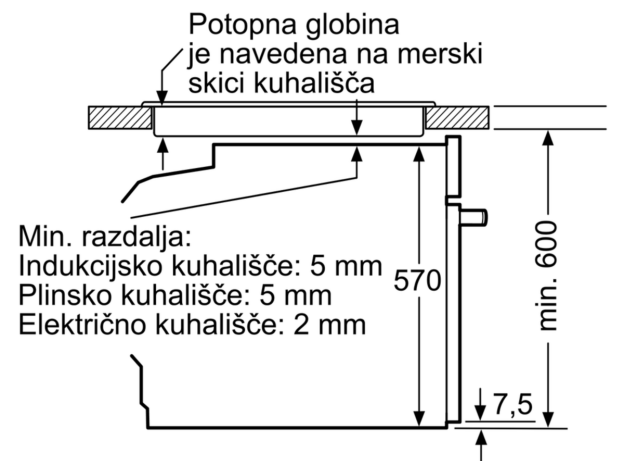

Tehnične informacije:

- Dolžina električnega kabla: 120 cm
- Nominalna napetost: 220 - 240 V
- Skupna priključna moč: Skupna priključna moč: 3.6 kW
- Energijski razred (v skladu z EU št. 65/2014): A(na lestvici energijskih razredov od A+++ do D)
- Poraba energije v ciklu - konvencionalno ogrevanje:0.99 kWh

- Poraba energije v ciklu - ogrevanje s prisilnim kroženjem zraka:0.81 kWh
- Število prostorov za peko: 1 Toplotni vir: električna pečica
- Prostornina pečice:71 l

Dimenzije:

- Dimenzije aparata (VxŠxG): 595 mm x 594 mm x 548 mm
- Dimenzije niše (VxŠxG): 585 mm - 595 mm x 560 mm - 568 mm x 550 mm
- »Prosimo, upoštevajte dimenzije, navedene v skici za namestitev«
- Priporočamo vam, da izberete primerni aparat znotraj naše produktne skupine SER6, da si zagotovite najboljši izgled in kombinacijo vaših vgradnih aparatov.

**Serie 6, Vgradna pečica, 60 x 60 cm,
Črna
HBG5780B0**

Dimenzije v mm

A: 19,5 mm

B: Prostor za priključitev aparata 320 x 115 mm

Vgradnja s kuhalno ploščo.

Min. razdalja:
Indukcijsko kuhališče: 5 mm
Plinsko kuhališče: 5 mm
Električno kuhališče: 2 mm

Dimenzije v mm