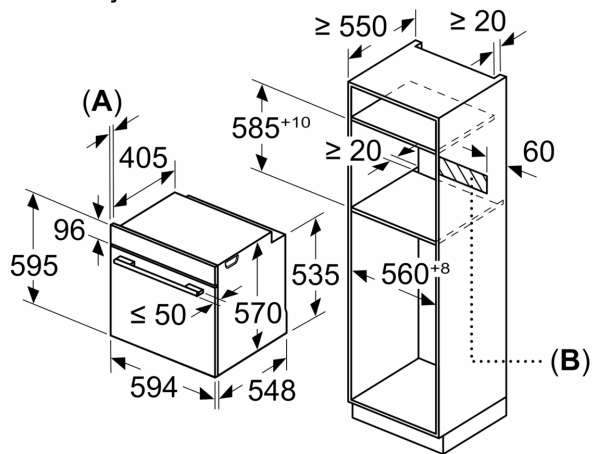

- Poraba energije v ciklu - ogrevanje s prisilnim kroženjem zraka:0.81 kWh
- Število prostorov za peko: 1 Toplotni vir: električna pečica
- Prostornina pečice:71 l

Dimenzije:

- Dimenzije aparata (VxŠxG): 595 mm x 594 mm x 548 mm
- Dimenzije niše (VxŠxG): 585 mm - 595 mm x 560 mm - 568 mm x 550 mm
- »Prosimo, upoštevajte dimenzije, navedene v skici za namestitev«
- Priporočamo vam, da izberete primerni aparat znotraj naše produktne skupine SER6, da si zagotovite najboljši izgled in kombinacijo vaših vgradnih aparatov.

**Serie 6, Vgradna pečica, 60 x 60 cm,
Črna
HBG5780B0**

Dimenzije v mm

A: 19,5 mm

B: Prostor za priključitev aparata 320 x 115 mm

Vgradnja s kuhalno ploščo.

Min. razdalja:
Indukcijsko kuhališče: 5 mm
Plinsko kuhališče: 5 mm
Električno kuhališče: 2 mm

Dimenzije v mm