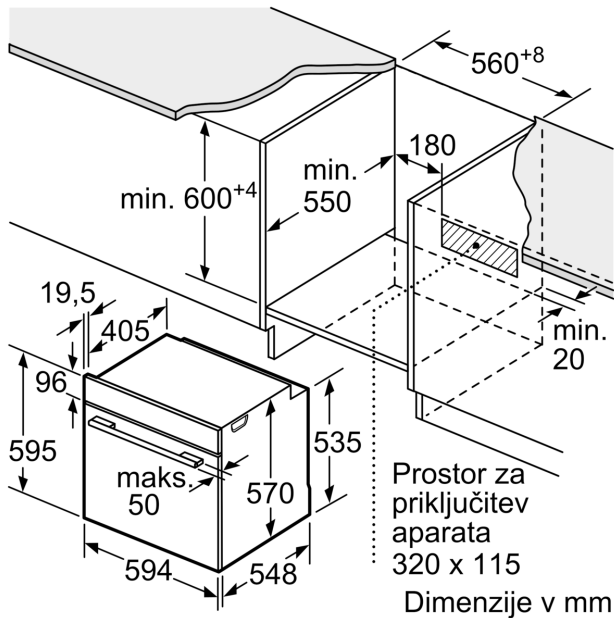

Tehnične informacije:

- Dolžina električnega kabla: 120 cm
- Nominalna napetost: 220 - 240 V
- Skupna priključna moč: Skupna priključna moč: 3.6 kW
- Energijski razred (v skladu z EU št. 65/2014): A(na lestvici energijskih razredov od A+++ do D)
- Poraba energije v ciklu - konvencionalno ogrevanje:0.99 kWh

- Poraba energije v ciklu - ogrevanje s prisilnim kroženjem zraka:0.81 kWh
- Število prostorov za peko: 1 Toplotni vir: električna pečica
- Prostornina pečice:71 l

Dimenzije:

- Dimenzije aparata (VxŠxG): 595 mm x 594 mm x 548 mm
- Dimenzije niše (VxŠxG): 585 mm - 595 mm x 560 mm - 568 mm x 550 mm
- »Prosimo, upoštevajte dimenzije, navedene v skici za namestitev«
- Priporočamo vam, da izberete primerni aparat znotraj naše produktne skupine SER6, da si zagotovite najboljši izgled in kombinacijo vaših vgradnih aparatov.

**Serie 6, Vgradna pečica, 60 x 60 cm,
Črna
HBG5780B0**

Dimenzije v mm

A: 19,5 mm

B: Prostor za priključitev aparata 320 x 115 mm

Vgradnja s kuhalno ploščo.

Min. razdalja:
Indukcijsko kuhališče: 5 mm
Plinsko kuhališče: 5 mm
Električno kuhališče: 2 mm

Dimenzije v mm