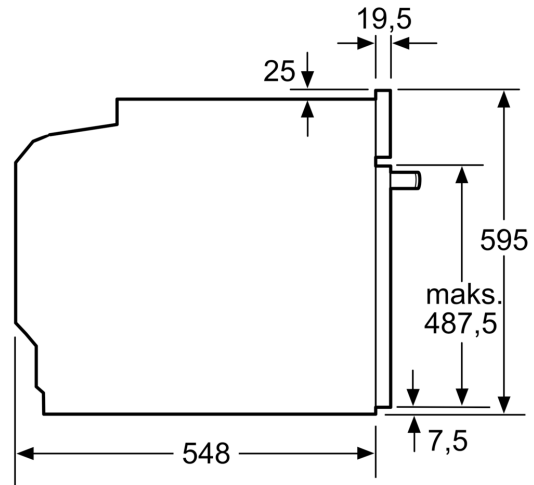

Tehnične informacije:

- Dolžina električnega kabla: 120 cm
- Nominalna napetost: 220 - 240 V
- Skupna priključna moč: Skupna priključna moč: 3.6 kW
- Energijski razred (v skladu z EU št. 65/2014): A(na lestvici energijskih razredov od A+++ do D)
- Poraba energije v ciklu - konvencionalno ogrevanje:0.99 kWh

- Poraba energije v ciklu - ogrevanje s prisilnim kroženjem zraka:0.81 kWh
- Število prostorov za peko: 1 Toplotni vir: električna pečica
- Prostornina pečice:71 l

Dimenzije:

- Dimenzije aparata (VxŠxG): 595 mm x 594 mm x 548 mm
- Dimenzije niše (VxŠxG): 585 mm - 595 mm x 560 mm - 568 mm x 550 mm
- »Prosimo, upoštevajte dimenzije, navedene v skici za namestitev«
- Priporočamo vam, da izberete primerni aparat znotraj naše produktne skupine SER6, da si zagotovite najboljši izgled in kombinacijo vaših vgradnih aparatov.

**Serie 6, Vgradna pečica, 60 x 60 cm,
Črna
HBG5780B0**

Dimenzije v mm

A: 19,5 mm

B: Prostor za priključitev aparata 320 x 115 mm

Vgradnja s kuhalno ploščo.

Min. razdalja:
Indukcijsko kuhališče: 5 mm
Plinsko kuhališče: 5 mm
Električno kuhališče: 2 mm

Dimenzije v mm