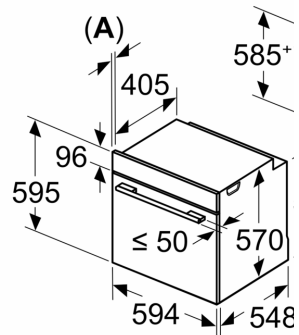

Pripadajoči pribor:

- Pekač, emajliran, Rešetka, Univerzalen pekač

Varnost:

- Otroška varnostna ključavnica
- Prikaz preostale toplote

Tehnične informacije:

- Dolžina električnega kabla: 120 cm
- Nominalna napetost: 220 - 240 V
- Skupna priključna moč: Skupna priključna moč: 3.4 kW
- Energijski razred (v skladu z EU št. 65/2014): A(na lestvici energijskih razredov od A+++ do D)
- Poraba energije v ciklu - konvencionalno ogrevanje:0.97 kWh
- Poraba energije v ciklu - ogrevanje s prisilnim kroženjem zraka:0.81 kWh
- Število prostorov za peko: 1 Toplotni vir: električna pečica
Prostornina pečice:71 l

Dimenzije:

- Dimenzije aparata (VxŠxG): 595 mm x 594 mm x 548 mm
- Dimenzije niše (VxŠxG): 585 mm - 595 mm x 560 mm - 568 mm x 550 mm
- »Prosimo, upoštevajte dimenzije, navedene v skici za namestitev«
- Priporočamo vam, da izberete primerni aparat znotraj naše produktne skupine SER6, da si zagotovite najboljši izgled in kombinacijo vaših vgradnih aparatov.

**Serie 6, Vgradna pečica, 60 x 60 cm,
Črna
HBG5370B0**

Dimenzije v mm

A: 19,5 mm
B: Prostor za priključit
mm

Vgradnja s kahalno pl

Min. razdalja:
Indukcijsko kuhališče
Plinsko kuhališče: 5 r
Električno kuhališče: