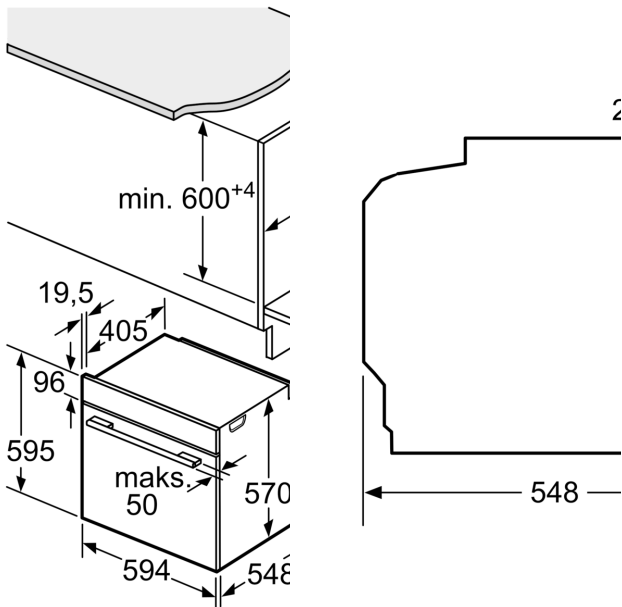

Pripadajoči pribor:

- Pekač, emajliran, Rešetka, Univerzalen pekač

Varnost:

- Otroška varnostna ključavnica
- Prikaz preostale toplote

Tehnične informacije:

- Dolžina električnega kabla: 120 cm
- Nominalna napetost: 220 - 240 V
- Skupna priključna moč: Skupna priključna moč: 3.4 kW
- Energijski razred (v skladu z EU št. 65/2014): A(na lestvici energijskih razredov od A+++ do D)
- Poraba energije v ciklu - konvencionalno ogrevanje:0.97 kWh
- Poraba energije v ciklu - ogrevanje s prisilnim kroženjem zraka:0.81 kWh
- Število prostorov za peko: 1 Toplotni vir: električna pečica
Prostornina pečice:71 l

Dimenzije:

- Dimenzije aparata (VxŠxG): 595 mm x 594 mm x 548 mm
- Dimenzije niše (VxŠxG): 585 mm - 595 mm x 560 mm - 568 mm x 550 mm
- »Prosimo, upoštevajte dimenzije, navedene v skici za namestitev«
- Priporočamo vam, da izberete primerni aparat znotraj naše produktne skupine SER6, da si zagotovite najboljši izgled in kombinacijo vaših vgradnih aparatov.

**Serie 6, Vgradna pečica, 60 x 60 cm,
Črna
HBG5370B0**

Dimenzije v mm

A: 19,5 mm
B: Prostor za priključit
mm

Vgradnja s kahalno pl

Min. razdalja:
Indukcijsko kuhališče
Plinsko kuhališče: 5 r
Električno kuhališče: