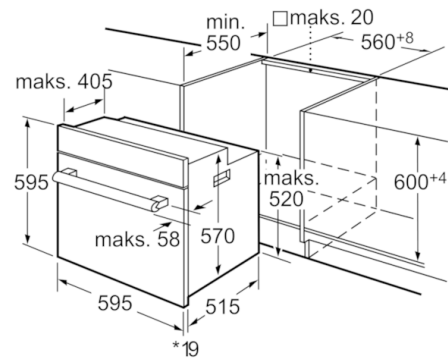

* Pri kovinskih prednjih ploščah 20 mm

Dimenzije v mm