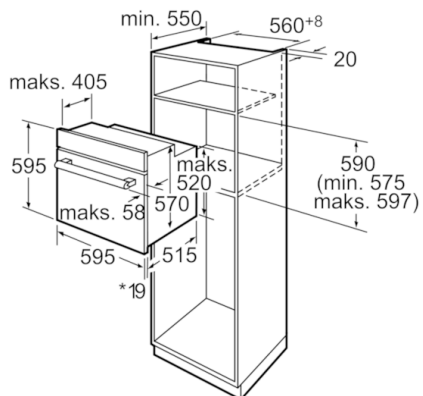

Serie | 6 Pečice

HBG43T320R, bela
Vgradna pečica

* Pri kovinskih prednjih ploščah 20 mm Dimenzije v mm