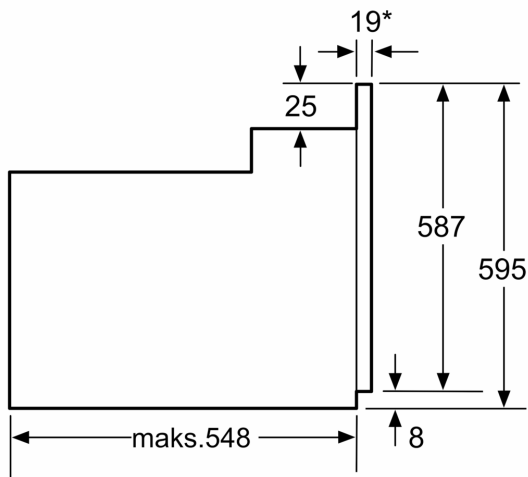

- Otroška varnostna ključavnica

Tehnične informacije:

- Dolžina električnega kabla: 120 cm
- Nominalna napetost: 220 - 240 V
- Skupna priključna moč: Priključna moč: 3.3 kW
- Energijski razred (v skladu z EU št. 65/2014): A(na lestvici energijskih razredov od A+++ do D)
- Poraba energije v ciklu - konvencionalno ogrevanje:0.98 kWh
- Poraba energije v ciklu - ogrevanje s prisilnim kroženjem zraka:0.79 kWh
- Število prostorov za peko: 1 Toplotni vir: električna pečica
Prostornina pečice:66 l

Dimenzije:

- Dimenzije aparata (VxŠxG): 595 mm x 594 mm x 548 mm
- Dimenzije niše (VxŠxG): 575 mm - 597 mm x 560 mm - 568 mm x 550 mm
- »Prosimo, upoštevajte dimenzije, navedene v skici za namestitev«

**Serie 2, Vgradna pečica, 60 x 60 cm,
Nerjaveče jeklo
HBF133BR0**

* 20 mm za kovinske prednje plošče

Dimenzije v mm

* 20 mm za kovinske prednje plošče

Dimenzije v mm

* Pri kovinskih prednjih straneh 20 mm

Dimenzije v mm