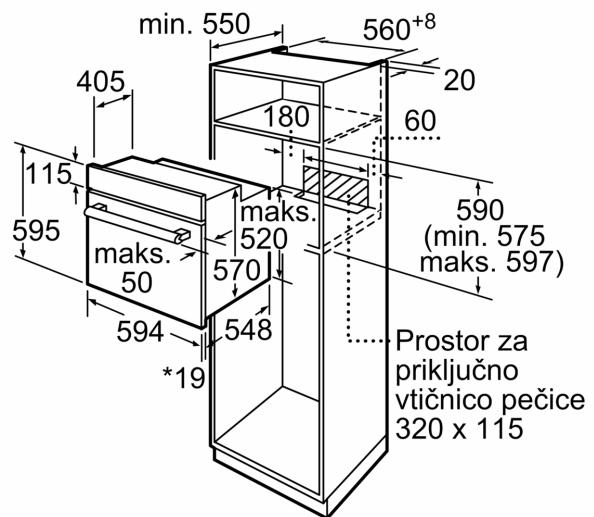

- Otroška varnostna ključavnica

Tehnične informacije:

- Dolžina električnega kabla: 120 cm
- Nominalna napetost: 220 - 240 V
- Skupna priključna moč: Priključna moč: 3.3 kW
- Energijski razred (v skladu z EU št. 65/2014): A(na lestvici energijskih razredov od A+++ do D)
- Poraba energije v ciklu - konvencionalno ogrevanje:0.98 kWh
- Poraba energije v ciklu - ogrevanje s prisilnim kroženjem zraka:0.79 kWh
- Število prostorov za peko: 1 Toplotni vir: električna pečica
Prostornina pečice:66 l

Dimenzije:

- Dimenzije aparata (VxŠxG): 595 mm x 594 mm x 548 mm
- Dimenzije niše (VxŠxG): 575 mm - 597 mm x 560 mm - 568 mm x 550 mm
- »Prosimo, upoštevajte dimenzije, navedene v skici za namestitev«

**Serie 2, Vgradna pečica, 60 x 60 cm,
Nerjaveče jeklo
HBF133BR0**

* 20 mm za kovinske prednje plošče

Dimenzije v mm

* 20 mm za kovinske prednje plošče

Dimenzije v mm

* Pri kovinskih prednjih straneh 20 mm

Dimenzije v mm