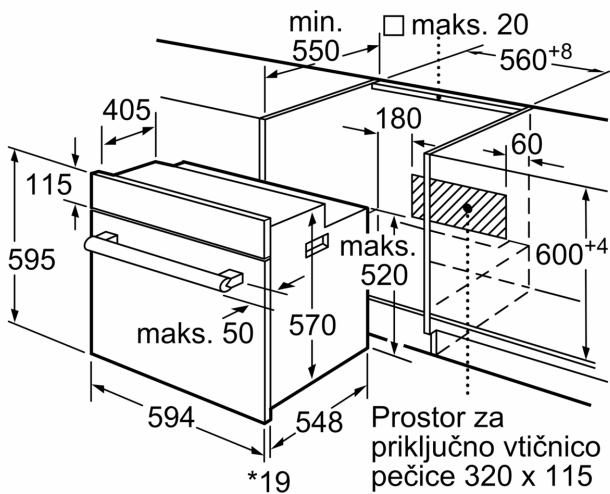

- Otroška varnostna ključavnica

Tehnične informacije:

- Dolžina električnega kabla: 120 cm
- Nominalna napetost: 220 - 240 V
- Skupna priključna moč: Priključna moč: 3.3 kW
- Energijski razred (v skladu z EU št. 65/2014): A(na lestvici energijskih razredov od A+++ do D)
- Poraba energije v ciklu - konvencionalno ogrevanje:0.98 kWh
- Poraba energije v ciklu - ogrevanje s prisilnim kroženjem zraka:0.79 kWh
- Število prostorov za peko: 1 Toplotni vir: električna pečica
Prostornina pečice:66 l

Dimenzije:

- Dimenzije aparata (VxŠxG): 595 mm x 594 mm x 548 mm
- Dimenzije niše (VxŠxG): 575 mm - 597 mm x 560 mm - 568 mm x 550 mm
- »Prosimo, upoštevajte dimenzije, navedene v skici za namestitev«

**Serie 2, Vgradna pečica, 60 x 60 cm,
Nerjaveče jeklo
HBF133BR0**

* 20 mm za kovinske prednje plošče

Dimenzije v mm

* 20 mm za kovinske prednje plošče

Dimenzije v mm

* Pri kovinskih prednjih straneh 20 mm

Dimenzije v mm