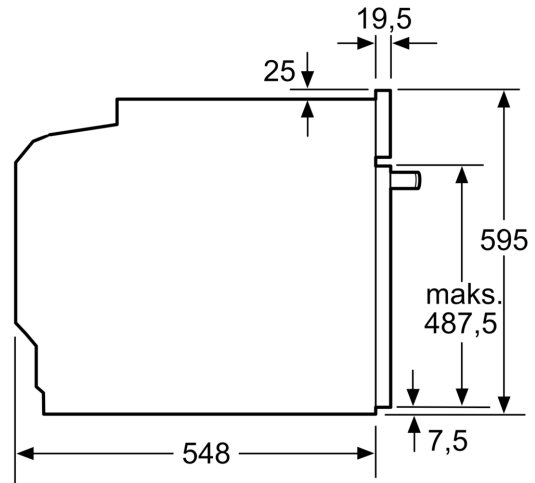

Pripadajoči pribor:

- Rešetka, Univerzalen pekač

Varnost:

- Otroška varnostna ključavnica
- Prikaz preostale toplote

Tehnične informacije:

- Dolžina električnega kabla: 120 cm
- Nominalna napetost: 220 - 240 V
- Skupna priključna moč: Skupna priključna moč: 3.4 kW
- Energijski razred (v skladu z EU št. 65/2014): A(na lestvici energijskih razredov od A+++ do D)
- Poraba energije v ciklu - konvencionalno ogrevanje:0.97 kWh
- Poraba energije v ciklu - ogrevanje s prisilnim kroženjem zraka:0.81 kWh
- Število prostorov za peko: 1 Toplotni vir: električna pečica
Prostornina pečice:71 l

Dimenzije:

- Dimenzije aparata (VxŠxG): 595 mm x 594 mm x 548 mm
- Dimenzije niše (VxŠxG): 585 mm - 595 mm x 560 mm - 568 mm x 550 mm

**Serie 6, Vgradna pečica, 60 x 60 cm,
Nerjaveče jeklo
HBA5360S0**

Dimenzije v mm

A: 19,5 mm
B: Prostor za priključitev aparata 320 x 115 mm

Vgradnja s kuhalno ploščo.

Dimenzije v mm