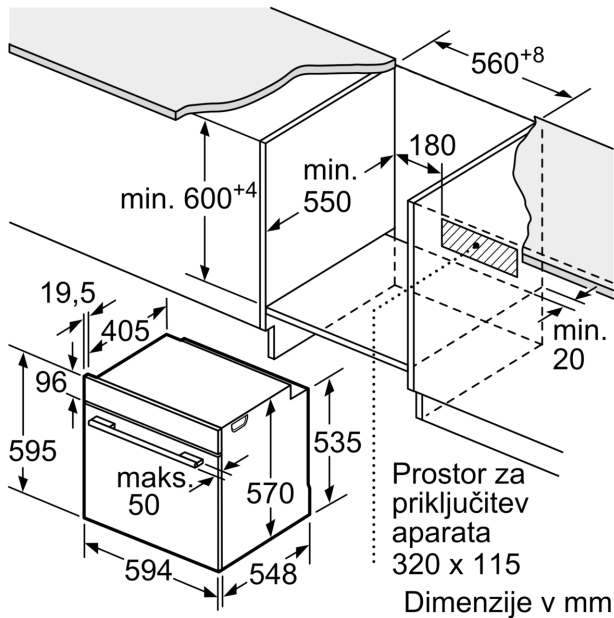

Pripadajoči pribor:

- Rešetka, Univerzalen pekač

Varnost:

- Otroška varnostna ključavnica
- Prikaz preostale toplote

Tehnične informacije:

- Dolžina električnega kabla: 120 cm
- Nominalna napetost: 220 - 240 V
- Skupna priključna moč: Skupna priključna moč: 3.4 kW
- Energijski razred (v skladu z EU št. 65/2014): A(na lestvici energijskih razredov od A+++ do D)
- Poraba energije v ciklu - konvencionalno ogrevanje:0.97 kWh
- Poraba energije v ciklu - ogrevanje s prisilnim kroženjem zraka:0.81 kWh
- Število prostorov za peko: 1 Toplotni vir: električna pečica
Prostornina pečice:71 l

Dimenzije:

- Dimenzije aparata (VxŠxG): 595 mm x 594 mm x 548 mm
- Dimenzije niše (VxŠxG): 585 mm - 595 mm x 560 mm - 568 mm x 550 mm

**Serie 6, Vgradna pečica, 60 x 60 cm,
Nerjaveče jeklo
HBA5360S0**

Dimenzije v mm

A: 19,5 mm
B: Prostor za priključitev aparata 320 x 115 mm

Vgradnja s kuhalno ploščo.

Dimenzije v mm