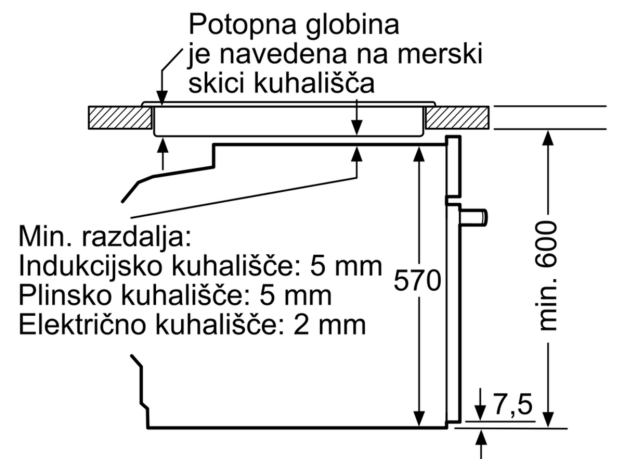

Pripadajoči pribor:

- Rešetka, Univerzalen pekač

Varnost:

- Otroška varnostna ključavnica
- Prikaz preostale toplote

Tehnične informacije:

- Dolžina električnega kabla: 120 cm
- Nominalna napetost: 220 - 240 V
- Skupna priključna moč: Skupna priključna moč: 3.4 kW
- Energijski razred (v skladu z EU št. 65/2014): A(na lestvici energijskih razredov od A+++ do D)
- Poraba energije v ciklu - konvencionalno ogrevanje:0.97 kWh
- Poraba energije v ciklu - ogrevanje s prisilnim kroženjem zraka:0.81 kWh
- Število prostorov za peko: 1 Toplotni vir: električna pečica
Prostornina pečice:71 l

Dimenzije:

- Dimenzije aparata (VxŠxG): 595 mm x 594 mm x 548 mm
- Dimenzije niše (VxŠxG): 585 mm - 595 mm x 560 mm - 568 mm x 550 mm

**Serie 6, Vgradna pečica, 60 x 60 cm,
Nerjaveče jeklo
HBA5360S0**

Dimenzije v mm

A: 19,5 mm
B: Prostor za priključitev aparata 320 x 115 mm

Vgradnja s kuhalno ploščo.

Dimenzije v mm