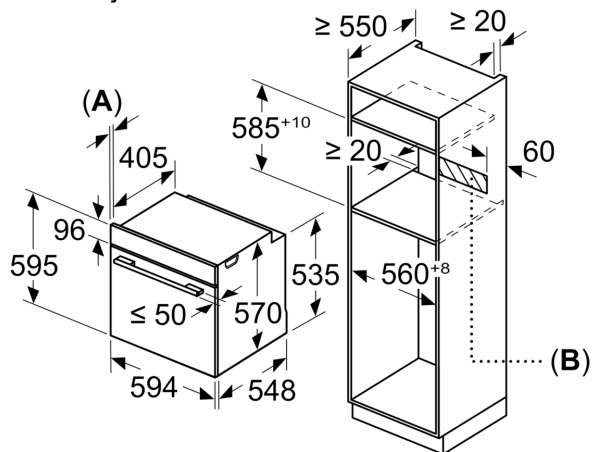

Pripadajoči pribor:

- Rešetka, Univerzalen pekač

Varnost:

- Otroška varnostna ključavnica
- Prikaz preostale toplote

Tehnične informacije:

- Dolžina električnega kabla: 120 cm
- Nominalna napetost: 220 - 240 V
- Skupna priključna moč: Skupna priključna moč: 3.4 kW
- Energijski razred (v skladu z EU št. 65/2014): A(na lestvici energijskih razredov od A+++ do D)
- Poraba energije v ciklu - konvencionalno ogrevanje:0.97 kWh
- Poraba energije v ciklu - ogrevanje s prisilnim kroženjem zraka:0.81 kWh
- Število prostorov za peko: 1 Toplotni vir: električna pečica
Prostornina pečice:71 l

Dimenzije:

- Dimenzije aparata (VxŠxG): 595 mm x 594 mm x 548 mm
- Dimenzije niše (VxŠxG): 585 mm - 595 mm x 560 mm - 568 mm x 550 mm

**Serie 6, Vgradna pečica, 60 x 60 cm,
Nerjaveče jeklo
HBA5360S0**

Dimenzije v mm

A: 19,5 mm
B: Prostor za priključitev aparata 320 x 115 mm

Vgradnja s kuhalno ploščo.

Dimenzije v mm