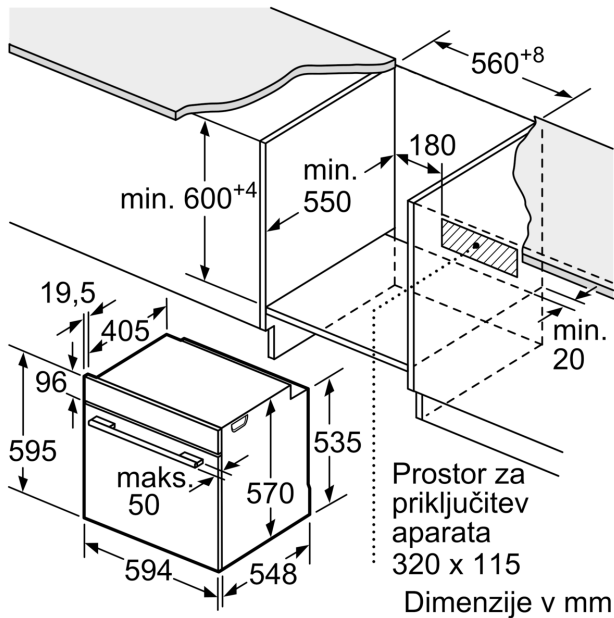

Pripadajoči pribor:

- Rešetka, Univerzalen pekač

Varnost:

- Otroška varnostna ključavnica
- Prikaz preostale toplote

Tehnične informacije:

- Dolžina električnega kabla: 120 cm
- Nominalna napetost: 220 - 240 V
- Skupna priključna moč: Skupna priključna moč: 3.4 kW
- Energijski razred (v skladu z EU št. 65/2014): A(na lestvici energijskih razredov od A+++ do D)
- Poraba energije v ciklu - konvencionalno ogrevanje:0.97 kWh
- Poraba energije v ciklu - ogrevanje s prisilnim kroženjem zraka:0.81 kWh
- Število prostorov za peko: 1 Toplotni vir: električna pečica
Prostornina pečice:71 l

Dimenzije:

- Dimenzije aparata (VxŠxG): 595 mm x 594 mm x 548 mm
- Dimenzije niše (VxŠxG): 585 mm - 595 mm x 560 mm - 568 mm x 550 mm
- »Prosimo, upoštevajte dimenzije, navedene v skici za namestitev«

**Serie 6, Vgradna pečica, 60 x 60 cm,
Črna
HBA5360B0**

Dimenzije v mm

Dimenzije v mm

A: 19,5 mm
B: Prostor za priključitev aparata 320 x 115 mm

Vgradnja s kahalno ploščo.

Dimenzije v mm