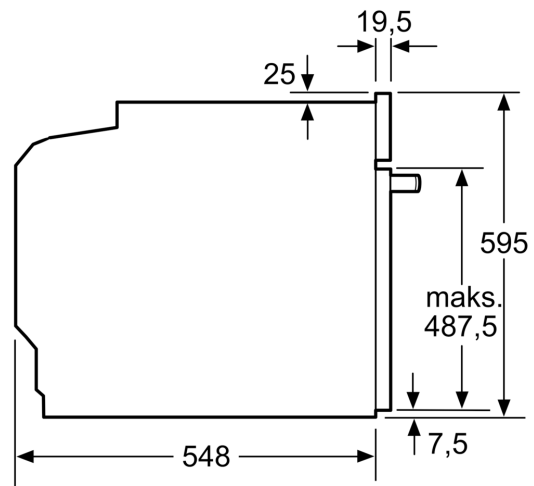

Pripadajoči pribor:

- Rešetka, Univerzalen pekač

Varnost:

- Otroška varnostna ključavnica
- Prikaz preostale toplote

Tehnične informacije:

- Dolžina električnega kabla: 120 cm
- Nominalna napetost: 220 - 240 V
- Skupna priključna moč: Skupna priključna moč: 3.4 kW
- Energijski razred (v skladu z EU št. 65/2014): A(na lestvici energijskih razredov od A+++ do D)
- Poraba energije v ciklu - konvencionalno ogrevanje:0.97 kWh
- Poraba energije v ciklu - ogrevanje s prisilnim kroženjem zraka:0.81 kWh
- Število prostorov za peko: 1 Toplotni vir: električna pečica
Prostornina pečice:71 l

Dimenzije:

- Dimenzije aparata (VxŠxG): 595 mm x 594 mm x 548 mm
- Dimenzije niše (VxŠxG): 585 mm - 595 mm x 560 mm - 568 mm x 550 mm
- »Prosimo, upoštevajte dimenzije, navedene v skici za namestitev«

**Serie 6, Vgradna pečica, 60 x 60 cm,
Črna
HBA5360B0**

Dimenzije v mm

Dimenzije v mm

A: 19,5 mm
B: Prostor za priključitev aparata 320 x 115 mm

Vgradnja s kahalno ploščo.

Dimenzije v mm