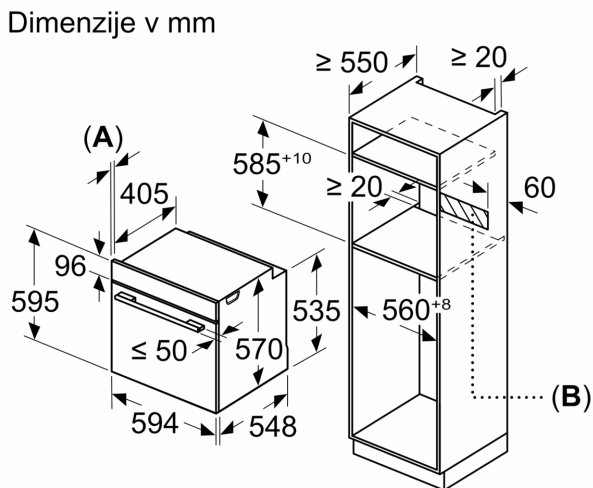

Pripadajoči pribor:

- Rešetka, Univerzalen pekač

Varnost:

- Otroška varnostna ključavnica
- Prikaz preostale toplote

Tehnične informacije:

- Dolžina električnega kabla: 120 cm
- Nominalna napetost: 220 - 240 V
- Skupna priključna moč: Skupna priključna moč: 3.4 kW
- Energijski razred (v skladu z EU št. 65/2014): A(na lestvici energijskih razredov od A+++ do D)
- Poraba energije v ciklu - konvencionalno ogrevanje:0.97 kWh
- Poraba energije v ciklu - ogrevanje s prisilnim kroženjem zraka:0.81 kWh
- Število prostorov za peko: 1 Toplotni vir: električna pečica
Prostornina pečice:71 l

Dimenzije:

- Dimenzije aparata (VxŠxG): 595 mm x 594 mm x 548 mm
- Dimenzije niše (VxŠxG): 585 mm - 595 mm x 560 mm - 568 mm x 550 mm
- »Prosimo, upoštevajte dimenzije, navedene v skici za namestitev«

**Serie 6, Vgradna pečica, 60 x 60 cm,
Črna
HBA5360B0**

Dimenzije v mm

Dimenzije v mm

A: 19,5 mm
B: Prostor za priključitev aparata 320 x 115 mm

Vgradnja s kahalno ploščo.

Dimenzije v mm