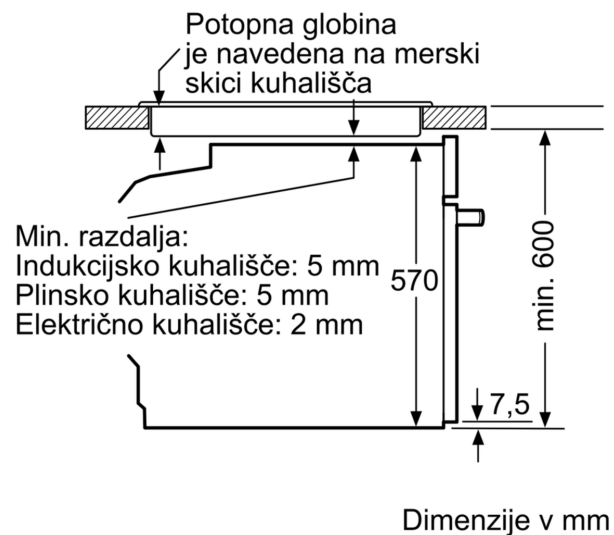

Pripadajoči pribor:

- Rešetka, Univerzalen pekač

Varnost:

- Otroška varnostna ključavnica
- Prikaz preostale toplote

Tehnične informacije:

- Dolžina električnega kabla: 120 cm
- Nominalna napetost: 220 - 240 V
- Skupna priključna moč: Skupna priključna moč: 3.4 kW
- Energijski razred (v skladu z EU št. 65/2014): A(na lestvici energijskih razredov od A+++ do D)
- Poraba energije v ciklu - konvencionalno ogrevanje:0.97 kWh
- Poraba energije v ciklu - ogrevanje s prisilnim kroženjem zraka:0.81 kWh
- Število prostorov za peko: 1 Toplotni vir: električna pečica
Prostornina pečice:71 l

Dimenzije:

- Dimenzije aparata (VxŠxG): 595 mm x 594 mm x 548 mm
- Dimenzije niše (VxŠxG): 585 mm - 595 mm x 560 mm - 568 mm x 550 mm
- »Prosimo, upoštevajte dimenzije, navedene v skici za namestitev«

**Serie 6, Vgradna pečica, 60 x 60 cm,
Črna
HBA5360B0**

Dimenzije v mm

Dimenzije v mm

A: 19,5 mm
B: Prostor za priključitev aparata 320 x 115 mm

Vgradnja s kahalno ploščo.

Dimenzije v mm