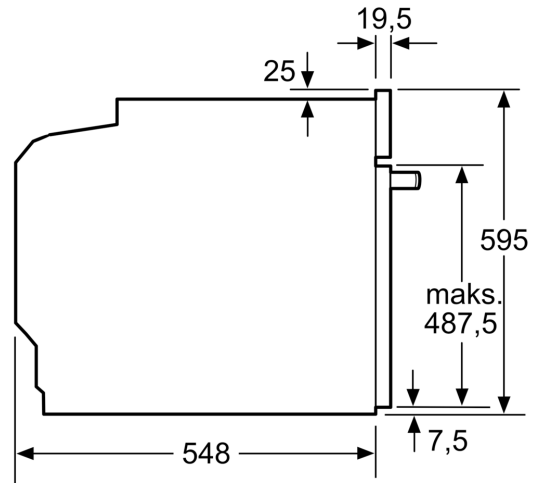

- Rešetka, Univerzalen pekač

Varnost:

- Otroška varnostna ključavnica

Tehnične informacije:

- Dolžina električnega kabla: 120 cm
- Nominalna napetost: 220 - 240 V
- Skupna priključna moč: Skupna priključna moč: 3.4 kW
- Energijski razred (v skladu z EU št. 65/2014): A(na lestvici energijskih razredov od A+++ do D)
- Poraba energije v ciklu - konvencionalno ogrevanje:0.97 kWh
- Poraba energije v ciklu - ogrevanje s prisilnim kroženjem zraka:0.81 kWh
- Število prostorov za peko: 1 Toplotni vir: električna pečica
Prostornina pečice:71 l

Dimenzije:

- Dimenzije aparata (VxŠxG): 595 mm x 594 mm x 548 mm
- Dimenzije niše (VxŠxG): 585 mm - 595 mm x 560 mm - 568 mm x 550 mm
- »Prosimo, upoštevajte dimenzije, navedene v skici za namestitvev«
- Priporočamo vam, da izberete primerni aparat znotraj naše produktne skupine SER4, da si zagotovite najboljši izgled in kombinacijo vaših vgradnih aparatov.

**Serie 4, Vgradna pečica, 60 x 60 cm,
Nerjaveče jeklo
HBA513BS1**

Dimenzije v mm

A: 19,5 mm
B: Prostor za priključitev aparata 320 x 115 mm

Vgradnja s kuhalno ploščo.

Dimenzije v mm