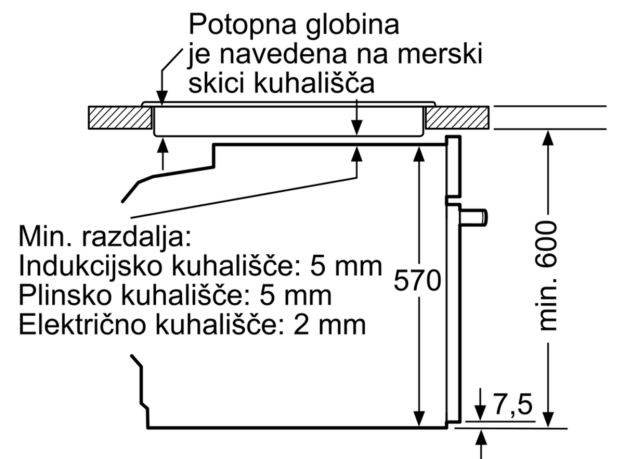

- Rešetka, Univerzalen pekač

Varnost:

- Otroška varnostna ključavnica

Tehnične informacije:

- Dolžina električnega kabla: 120 cm
- Nominalna napetost: 220 - 240 V
- Skupna priključna moč: Skupna priključna moč: 3.4 kW
- Energijski razred (v skladu z EU št. 65/2014): A(na lestvici energijskih razredov od A+++ do D)
- Poraba energije v ciklu - konvencionalno ogrevanje:0.97 kWh
- Poraba energije v ciklu - ogrevanje s prisilnim kroženjem zraka:0.81 kWh
- Število prostorov za peko: 1 Toplotni vir: električna pečica
Prostornina pečice:71 l

Dimenzije:

- Dimenzije aparata (VxŠxG): 595 mm x 594 mm x 548 mm
- Dimenzije niše (VxŠxG): 585 mm - 595 mm x 560 mm - 568 mm x 550 mm
- »Prosimo, upoštevajte dimenzije, navedene v skici za namestitvev«
- Priporočamo vam, da izberete primerni aparat znotraj naše produktne skupine SER4, da si zagotovite najboljši izgled in kombinacijo vaših vgradnih aparatov.

**Serie 4, Vgradna pečica, 60 x 60 cm,
Nerjaveče jeklo
HBA513BS1**

Dimenzije v mm

A: 19,5 mm
B: Prostor za priključitev aparata 320 x 115 mm

Vgradnja s kuhalno ploščo.

Dimenzije v mm