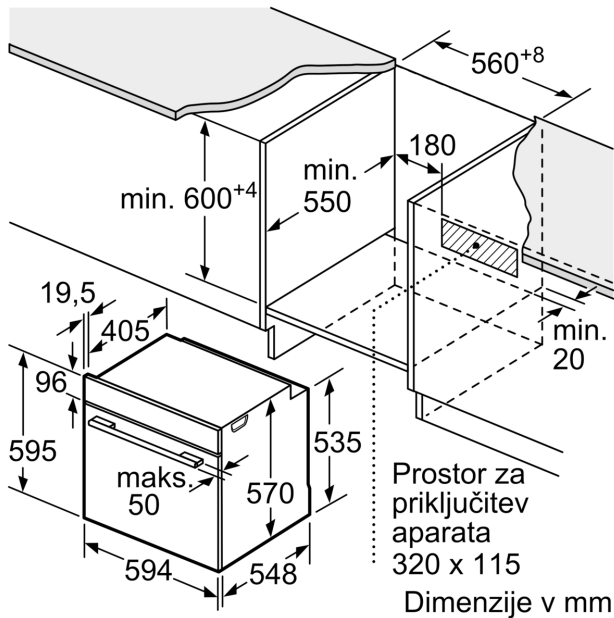

- Rešetka, Univerzalen pekač

Varnost:

- Otroška varnostna ključavnica

Tehnične informacije:

- Dolžina električnega kabla: 120 cm
- Nominalna napetost: 220 - 240 V
- Skupna priključna moč: Skupna priključna moč: 3.4 kW
- Energijski razred (v skladu z EU št. 65/2014): A(na lestvici energijskih razredov od A+++ do D)
- Poraba energije v ciklu - konvencionalno ogrevanje:0.97 kWh
- Poraba energije v ciklu - ogrevanje s prisilnim kroženjem zraka:0.81 kWh
- Število prostorov za peko: 1 Toplotni vir: električna pečica
Prostornina pečice:71 l

Dimenzije:

- Dimenzije aparata (VxŠxG): 595 mm x 594 mm x 548 mm
- Dimenzije niše (VxŠxG): 585 mm - 595 mm x 560 mm - 568 mm x 550 mm
- »Prosimo, upoštevajte dimenzije, navedene v skici za namestitvev«
- Priporočamo vam, da izberete primerni aparat znotraj naše produktne skupine SER4, da si zagotovite najboljši izgled in kombinacijo vaših vgradnih aparatov.

**Serie 4, Vgradna pečica, 60 x 60 cm,
Nerjaveče jeklo
HBA513BS1**

Dimenzije v mm

A: 19,5 mm
B: Prostor za priključitev aparata 320 x 115 mm

Vgradnja s kuhalno ploščo.

Dimenzije v mm