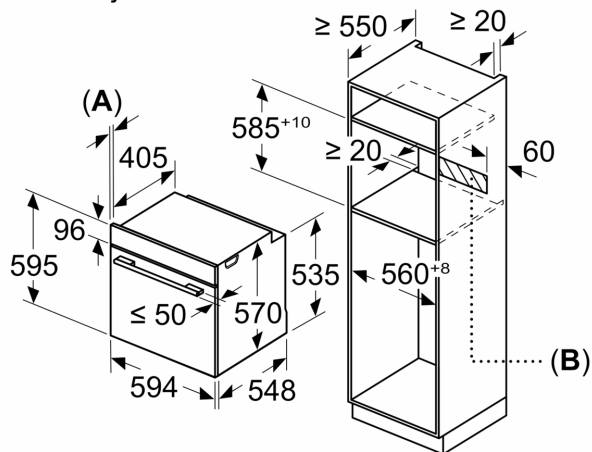

- Rešetka, Univerzalen pekač

Varnost:

- Otroška varnostna ključavnica

Tehnične informacije:

- Dolžina električnega kabla: 120 cm
- Nominalna napetost: 220 - 240 V
- Skupna priključna moč: Skupna priključna moč: 3.4 kW
- Energijski razred (v skladu z EU št. 65/2014): A(na lestvici energijskih razredov od A+++ do D)
- Poraba energije v ciklu - konvencionalno ogrevanje:0.97 kWh
- Poraba energije v ciklu - ogrevanje s prisilnim kroženjem zraka:0.81 kWh
- Število prostorov za peko: 1 Toplotni vir: električna pečica
Prostornina pečice:71 l

Dimenzije:

- Dimenzije aparata (VxŠxG): 595 mm x 594 mm x 548 mm
- Dimenzije niše (VxŠxG): 585 mm - 595 mm x 560 mm - 568 mm x 550 mm
- »Prosimo, upoštevajte dimenzije, navedene v skici za namestitvev«
- Priporočamo vam, da izberete primerni aparat znotraj naše produktne skupine SER4, da si zagotovite najboljši izgled in kombinacijo vaših vgradnih aparatov.

**Serie 4, Vgradna pečica, 60 x 60 cm,
Nerjaveče jeklo
HBA513BS1**

Dimenzije v mm

A: 19,5 mm
B: Prostor za priključitev aparata 320 x 115 mm

Vgradnja s kuhalno ploščo.

Dimenzije v mm