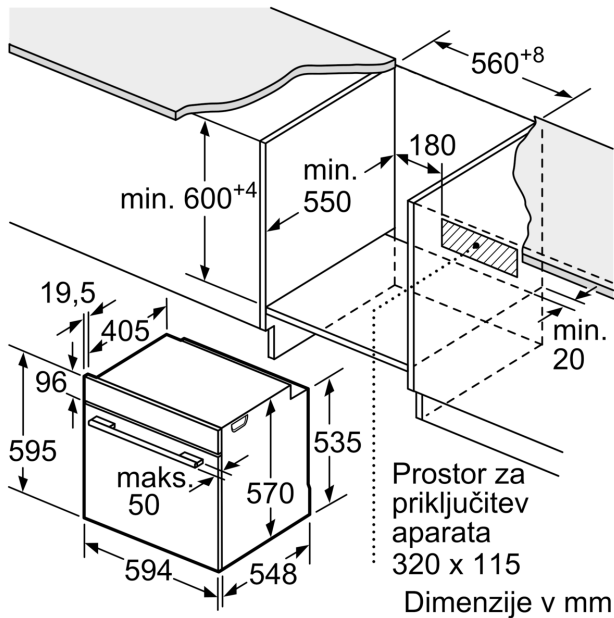

- Rešetka, Univerzalen pekač

Varnost:

- Otroška varnostna ključavnica

Tehnične informacije:

- Dolžina električnega kabla: 120 cm
- Nominalna napetost: 220 - 240 V
- Skupna priključna moč: Skupna priključna moč: 3.4 kW
- Energijski razred (v skladu z EU št. 65/2014): A(na lestvici energijskih razredov od A+++ do D)
- Poraba energije v ciklu - konvencionalno ogrevanje: 0.97 kWh
- Poraba energije v ciklu - ogrevanje s prisilnim kroženjem zraka: 0.81 kWh
- Število prostorov za peko: 1 Toplotni vir: električna pečica
Prostornina pečice: 71 l

Dimenzije:

- Dimenzije aparata (VxŠxG): 595 mm x 594 mm x 548 mm
- Dimenzije niše (VxŠxG): 585 mm - 595 mm x 560 mm - 568 mm x 550 mm
- »Prosimo, upoštevajte dimenzije, navedene v skici za namestitvev«
- Priporočamo vam, da izberete primerni aparat znotraj naše produktne skupine SER4, da si zagotovite najboljši izgled in kombinacijo vaših vgradnih aparatov.

**Serie 4, Vgradna pečica, 60 x 60 cm,
Črna
HBA513BB1**

Dimenzije v mm

Dimenzije v mm

A: 19,5 mm

B: Prostor za priključitev aparata 320 x 115 mm

Vgradnja s kuhalno ploščo.

Dimenzije v mm