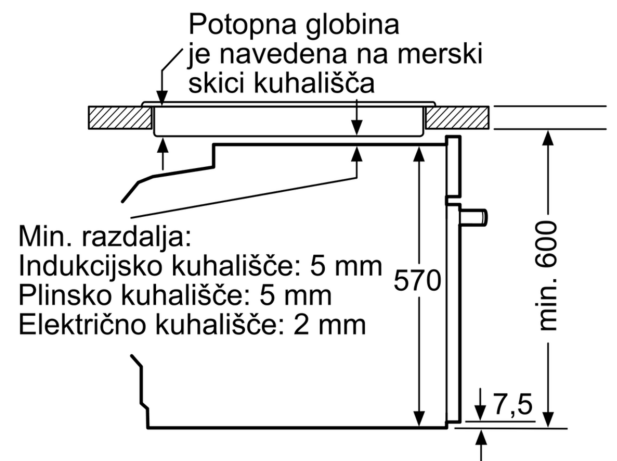

- Rešetka, Univerzalen pekač

Varnost:

- Otroška varnostna ključavnica

Tehnične informacije:

- Dolžina električnega kabla: 120 cm
- Nominalna napetost: 220 - 240 V
- Skupna priključna moč: Skupna priključna moč: 3.4 kW
- Energijski razred (v skladu z EU št. 65/2014): A(na lestvici energijskih razredov od A+++ do D)
- Poraba energije v ciklu - konvencionalno ogrevanje: 0.97 kWh
- Poraba energije v ciklu - ogrevanje s prisilnim kroženjem zraka: 0.81 kWh
- Število prostorov za peko: 1 Toplotni vir: električna pečica
Prostornina pečice: 71 l

Dimenzije:

- Dimenzije aparata (VxŠxG): 595 mm x 594 mm x 548 mm
- Dimenzije niše (VxŠxG): 585 mm - 595 mm x 560 mm - 568 mm x 550 mm
- »Prosimo, upoštevajte dimenzije, navedene v skici za namestitvev«
- Priporočamo vam, da izberete primerni aparat znotraj naše produktne skupine SER4, da si zagotovite najboljši izgled in kombinacijo vaših vgradnih aparatov.

**Serie 4, Vgradna pečica, 60 x 60 cm,
Črna
HBA513BB1**

Dimenzije v mm

Dimenzije v mm

A: 19,5 mm

B: Prostor za priključitev aparata 320 x 115 mm

Vgradnja s kuhalno ploščo.

Dimenzije v mm