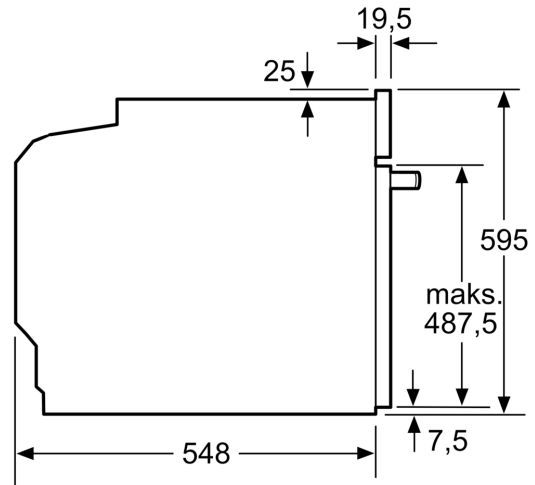

- Rešetka, Univerzalen pekač

Varnost:

- Otroška varnostna ključavnica

Tehnične informacije:

- Dolžina električnega kabla: 120 cm
- Nominalna napetost: 220 - 240 V
- Skupna priključna moč: Skupna priključna moč: 3.4 kW
- Energijski razred (v skladu z EU št. 65/2014): A(na lestvici energijskih razredov od A+++ do D)
- Poraba energije v ciklu - konvencionalno ogrevanje: 0.97 kWh
- Poraba energije v ciklu - ogrevanje s prisilnim kroženjem zraka: 0.81 kWh
- Število prostorov za peko: 1 Toplotni vir: električna pečica
Prostornina pečice: 71 l

Dimenzije:

- Dimenzije aparata (VxŠxG): 595 mm x 594 mm x 548 mm
- Dimenzije niše (VxŠxG): 585 mm - 595 mm x 560 mm - 568 mm x 550 mm
- »Prosimo, upoštevajte dimenzije, navedene v skici za namestitvev«
- Priporočamo vam, da izberete primerni aparat znotraj naše produktne skupine SER4, da si zagotovite najboljši izgled in kombinacijo vaših vgradnih aparatov.

**Serie 4, Vgradna pečica, 60 x 60 cm,
Črna
HBA513BB1**

Dimenzije v mm

Dimenzije v mm

A: 19,5 mm

B: Prostor za priključitev aparata 320 x 115 mm

Vgradnja s kuhalno ploščo.

Dimenzije v mm