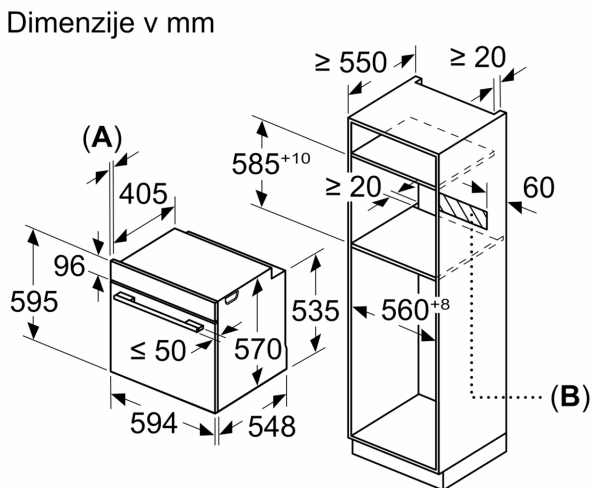

- Rešetka, Univerzalen pekač

Varnost:

- Otroška varnostna ključavnica

Tehnične informacije:

- Dolžina električnega kabla: 120 cm
- Nominalna napetost: 220 - 240 V
- Skupna priključna moč: Skupna priključna moč: 3.4 kW
- Energijski razred (v skladu z EU št. 65/2014): A(na lestvici energijskih razredov od A+++ do D)
- Poraba energije v ciklu - konvencionalno ogrevanje: 0.97 kWh
- Poraba energije v ciklu - ogrevanje s prisilnim kroženjem zraka: 0.81 kWh
- Število prostorov za peko: 1 Toplotni vir: električna pečica
Prostornina pečice: 71 l

Dimenzije:

- Dimenzije aparata (VxŠxG): 595 mm x 594 mm x 548 mm
- Dimenzije niše (VxŠxG): 585 mm - 595 mm x 560 mm - 568 mm x 550 mm
- »Prosimo, upoštevajte dimenzije, navedene v skici za namestitvev«
- Priporočamo vam, da izberete primerni aparat znotraj naše produktne skupine SER4, da si zagotovite najboljši izgled in kombinacijo vaših vgradnih aparatov.

**Serie 4, Vgradna pečica, 60 x 60 cm,
Črna
HBA513BB1**

Dimenzije v mm

Dimenzije v mm

A: 19,5 mm

B: Prostor za priključitev aparata 320 x 115 mm

Vgradnja s kuhalno ploščo.

Dimenzije v mm