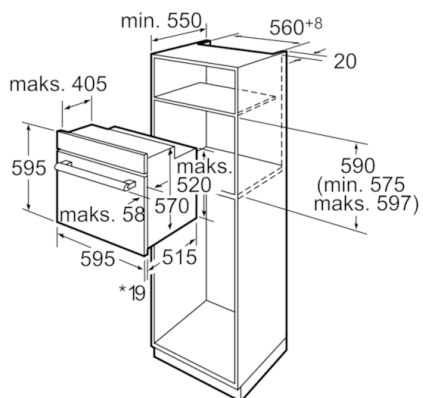

- Teleskopska izvlečna vodila kot dodatni pribor z doplačilom

Varnost:

- Hladna vrata Comfort - temperatura stekla največ 40 °C (merjeno pri temperaturi v pečici 180°C pri načinu gretja zgoraj/spodaj, izmerjeno v središču vrat po 1 uri)
- Otroška varnostna ključavnica

Tehnične informacije:

- Energijski razred (v skladu z EU št. 65/2014): A (na lestvici energijskih razredov od A+++ do D)
Poraba energije v ciklu - konvencionalno ogrevanje: 0.9 kWh
Poraba energije v ciklu - ogrevanje s prisilnim kroženjem zraka: 0.84 kWh
Število prostorov za peko: 1
Toplotni vir: električna pečica
Prostornina pečice: 61 l
- Priključni kabel z vtičem (0,95 m)

Serie | 6 Pečice

HBA23B252E, nerjaveče jeklo Vgradna pečica

* Pri kovinskih prednjih ploščah 20 mm Dimenzije v mm

* Pri kovinskih prednjih ploščah 20 mm

Dimenzije v mm