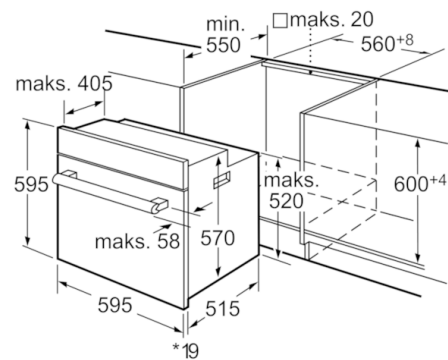

Tehnične informacije:

- Energijski razred (v skladu z EU št. 65/2014): A (na lestvici energijskih razredov od A+++ do D)
Poraba energije v ciklu - konvencionalno ogrevanje: 0.9 kWh
Poraba energije v ciklu - ogrevanje s prisilnim kroženjem zraka: 0.84 kWh
Število prostorov za peko: 1
Toplotni vir: električna pečica
Prostornina pečice: 61 l
- Priključni kabel z vtičem (0,95 m)

Serie | 6 Pečice

HBA23B252E, nerjaveče jeklo Vgradna pečica

* Pri kovinskih prednjih ploščah 20 mm Dimenzije v mm

* Pri kovinskih prednjih ploščah 20 mm

Dimenzije v mm