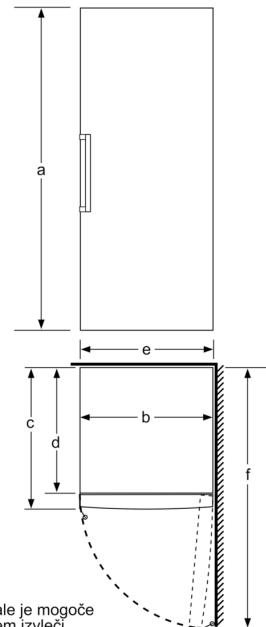

**Serie 4, Prostostoječi zamrzovalnik,
186 x 60 cm, Bela
GSV36VWEV**

Predale je mogoče povsem izvleči, če je aparat nameščen neposredno ob steno.