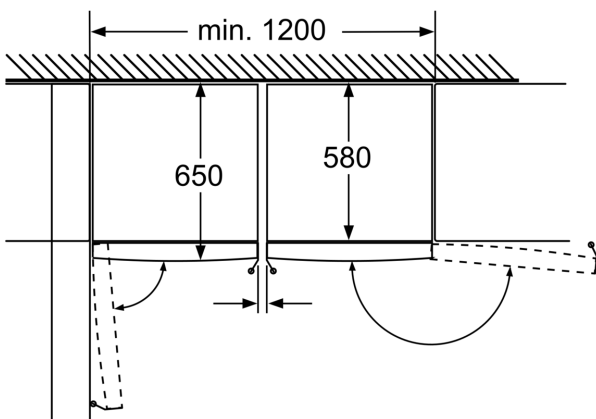

Pribor

- Hladilni akumulator, B**0006

Osnovne informacije

**Serie 4, Prostostoječi zamrzovalnik,
186 x 60 cm, Bela
GSV36VWEV**

Predale je mogoče povsem izvleči, če je aparat nameščen neposredno ob steno.

Stekla je možno povsem izvleči, če je aparat nameščen povsem ob steno.

Dimenzije v mm

| | a | b | c | d | e | f |
|----------------------------|-----|----|----|----|----|-------|
| KSW36, GSD36 | 187 | | | | | |
| KSV36, KSF36, GSN36, GSV36 | 186 | | | | | |
| KSV33, GSN33, GSV33 | 176 | 60 | 65 | 58 | 60 | 119,5 |
| KSV29, GSN29, GSV29 | 161 | | | | | |
| GSV24 | 146 | | | | | |
| GSN51 | 161 | | | | | |
| GSN54 | 176 | 70 | 78 | 70 | 70 | 142 |
| GSN58 | 191 | | | | | |

Dimenzije v cm