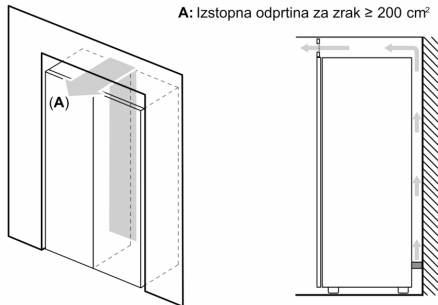

**Serie 4, Prostostoječi zamrzovalnik,
186 x 60 cm, Bela
GSV36VWEV**

Predale je mogoče povsem izvleči, če je aparat nameščen neposredno ob steno.