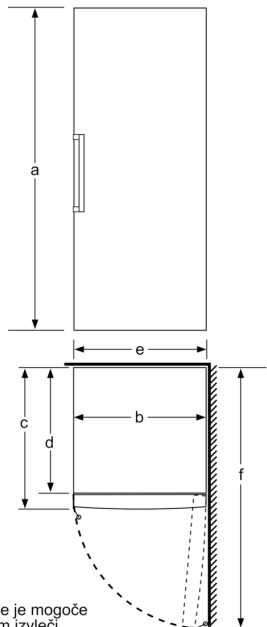

**Serie 6, Prostostoječi zamrzovalnik,
191 x 70 cm, Bela
GSN58AWDP**

Predale je mogoče povsem izvleči, če je aparat nameščen neposredno ob steno.

	a	b	c	d	e	f
KSW36, GSD36	187					
KSV36, KSF36, GSN36, GSV36	186					
KSV33, GSN33, GSV33	176	60	65	58	60	119,5
KSV29, GSN29, GSV29	161					
GSV24	146					
GSN51	161					
GSN54	176	70	78	70	70	142
GSN58	191					

- a Višina
- b Širina
- c Globina pri zaprtih vratih brez ročaja in distančnega dela
- d Globina omare brez distančnega dela
- e Širina pri odprtih vratih brez ročaja
- f Globina pri odprtih vratih brez ročaja in distančnega dela

Dimenzije v cm