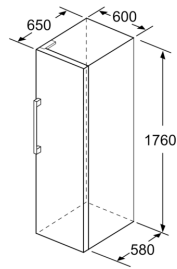

Zamrzovalni del

- Multi Airflow-System
- VarioZone - odstranljive police iz varnostnega stekla za več prostora
- Št. prozornih zamrzovalnih predalov: 4, od tega 1 BigBox

Dimenzije

- Dimenzije aparata (V x Š x G): 176 x 60 x 65 cm

Serie 4, Prostostoječi zamrzovalnik, 176 x 60 cm, Bela GSN33VWEP

	a	b	c	d	e	f
KSW36, GSD36	187					
KSV36, KSF36, GSN36, GSV36	186					
KSV33, GSN33, GSV33	176	60	65	58	60	119,5
KSV29, GSN29, GSV29	161					
GSV24	146					
GSN51	161					
GSN54	176	70	78	70	70	142
GSN58	191					

Dimenzije v cm

Dimenzije v mm