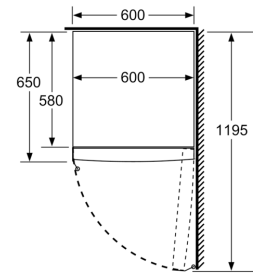

Zamrzovalni del

- Multi Airflow-System
- VarioZone - odstranljive police iz varnostnega stekla za več prostora
- Št. prozornih zamrzovalnih predalov: 4, od tega 1 BigBox

Dimenzije

- Dimenzije aparata (V x Š x G): 176 x 60 x 65 cm

Serie 4, Prostostoječi zamrzovalnik, 176 x 60 cm, Bela GSN33VWEP

	a	b	c	d	e	f
KSW36, GSD36	187					
KSV36, KSF36, GSN36, GSV36	186					
KSV33, GSN33, GSV33	176	60	65	58	60	119,5
KSV29, GSN29, GSV29	161					
GSV24	146					
GSN51	161					
GSN54	176	70	78	70	70	142
GSN58	191					

Dimenzije v cm

Dimenzije v mm