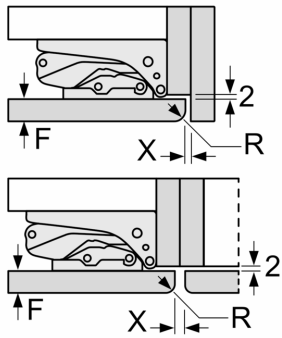

Dimenzije v mm

Največja dovoljena teža čelnih plošč pohištvenih elementov

Nameščena vrata pohištva, ki presegajo dovoljeno težo, lahko poškodujejo tečaj in vplivajo na njegovo delovanje.

T: vključno z višino vrat aparata Dimenzije tečajev v mm:	tečaj brez funkcije počasnega zapiranja, Teža vrat v kg:	tečaj s funkcijo počasnega zapiranja, Teža vrat v kg:
1500-1750	22	22

Dimenzije v mm
 Priporočene dimenzije reže za ravne tečaje

F	R	X
16-19	0-3	2,5
20	0-1	3
	2-3	2,5
21	0-1	3
	2-3	2,5
22	0	4
	1	3,5
	2-3	3

Upoštevati je treba priporočene dimenzije reže v tabeli, da zagotovite odpiranje vrat aparata brez trka in preprečite poškodbe kuhinjskega pohištva.