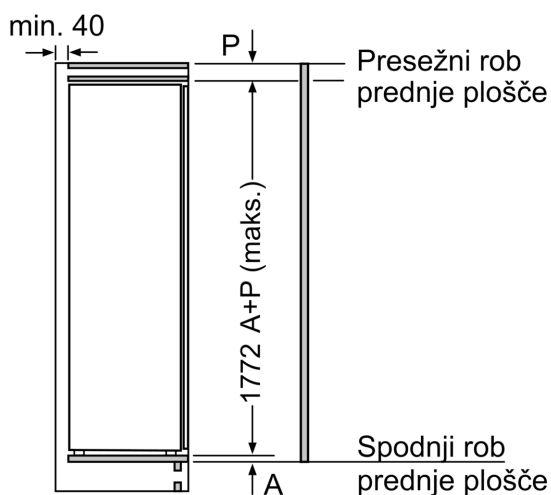

Dimenzije

- Dimenzije aparata (V x Š x G): 177 x 56 x 55 cm
- Vgradne dimenzije (V X Š x G): 177.5 x 56 x 55 cm

Tehnične informacije

- Levo odpiranje vrat, prestavljivo
- Klimatski razred: SN-T
- Dolžina napajalnega kabla: 230 cm
- Napetost: 220 - 240 V

Pribor

- 1 x Posoda za ledene kocke
- Ocena temelji na standardnih rezultatih testov za 24 ur. Dejanska poraba je odvisna od načina uporabe aparata in kje se aparat nahaja

Osnovne informacije

Serie 4, Vgradni zamrzovalnik, 177.2 x 55.8 cm, ploščati tečaj GIN81VEE0

Dimenzije v mm

Največja dovoljena teža čelnih plošč pohištvenih elementov

Nameščena vrata pohištva, ki presegajo dovoljeno težo, lahko poškodujejo tečaj in vplivajo na njegovo delovanje.

T: vključno z višino vrat aparata Dimenzije tečajev v mm:	tečaj brez funkcije počasnega zapiranja, Teža vrat v kg:	tečaj s funkcijo počasnega zapiranja, Teža vrat v kg:
1500-1750	22	22

Dimenzije v mm
 Priporočene dimenzije reže za ravne tečaje

F	R	X
16-19	0-3	2,5
20	0-1	3
	2-3	2,5
21	0-1	3
	2-3	2,5
22	0	4
	1	3,5
	2-3	3

Upoštevati je treba priporočene dimenzije reže v tabeli, da zagotovite odpiranje vrat aparata brez trka in preprečite poškodbe kuhinjskega pohištva.