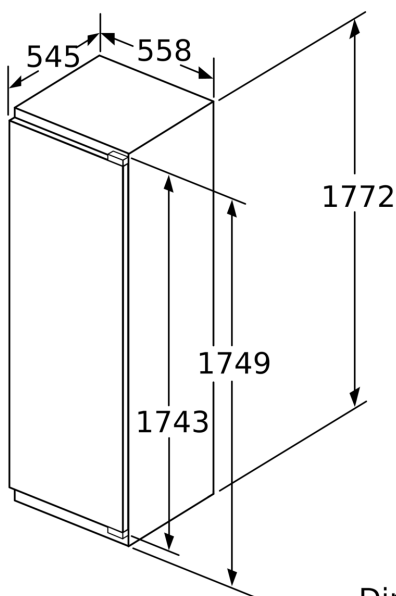

Dimenzije

- Dimenzije aparata (V x Š x G): 177 x 56 x 55 cm
- Vgradne dimenzije (V X Š x G): 177.5 x 56 x 55 cm

Tehnične informacije

- Levo odpiranje vrat, prestavljivo
- Klimatski razred: SN-T
- Dolžina napajalnega kabla: 230 cm
- Napetost: 220 - 240 V

Dimenzije v mm

Največja dovoljena teža čelnih plošč pohištvenih elementov

Nameščena vrata pohištva, ki presegajo dovoljeno težo, lahko poškodujejo tečaj in vplivajo na njegovo delovanje.

T: vključno z višino vrat aparata Dimenzije tečajev v mm:	tečaj brez funkcije počasnega zapiranja, Teža vrat v kg:	tečaj s funkcijo počasnega zapiranja, Teža vrat v kg:
1500-1750	22	22

Dimenzije v mm
 Priporočene dimenzije reže za ravne tečaje

F	R	X
16-19	0-3	2,5
20	0-1	3
	2-3	2,5
21	0-1	3
	2-3	2,5
22	0	4
	1	3,5
	2-3	3

Upoštevati je treba priporočene dimenzije reže v tabeli, da zagotovite odpiranje vrat aparata brez trka in preprečite poškodbe kuhinjskega pohištva.