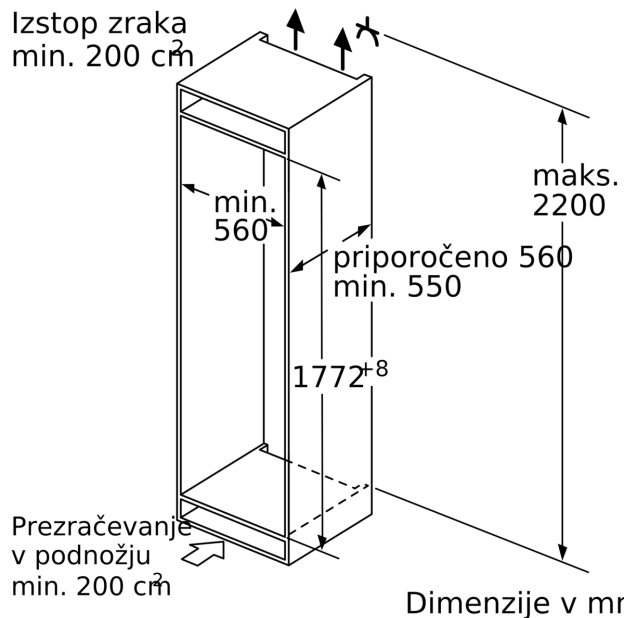

- Zamrzovalni prostor : 212 l
- Zmogljivost zamrzovanja: 13.8 kg
- Shranjevanje ob motnjah: 8 h
- Št. prozornih zamrzovalnih predalov: 5, od tega 2 BigBox
- Število zamrzovalnih predalov s prozornim pokrovom: 2
- VarioZone - odstranljive police iz varnostnega stekla za več prostora

Dimenzije

- Dimenzije aparata (V x Š x G): 177 x 56 x 55 cm
- Vgradne dimenzije (V X Š x G): 177.5 x 56 x 55 cm

Tehnične informacije

- Levo odpiranje vrat, prestavljivo
- Klimatski razred: SN-T
- Dolžina napajalnega kabla: 230 cm
- Napetost: 220 - 240 V

Pribor

- 1 x Posoda za ledene kocke
- Ocena temelji na standardnih rezultatih testov za 24 ur. Dejanska poraba je odvisna od načina uporabe aparata in kje se aparat nahaja

Osnovne informacije

Serie 4, Vgradni zamrzovalnik, 177.2 x 55.8 cm, ploščati tečaj GIN81VEE0

Dimenzije v mm
 Priporočene dimenzije reže za ravne tečaje

F	R	X
16-19	0-3	2,5
20	0-1	3
	2-3	2,5
21	0-1	3
	2-3	2,5
22	0	4
	1	3,5
	2-3	3

Upoštevati je treba priporočene dimenzije reže v tabeli, da zagotovite odpiranje vrat aparata brez trka in preprečite poškodbe kuhinjskega pohištva.