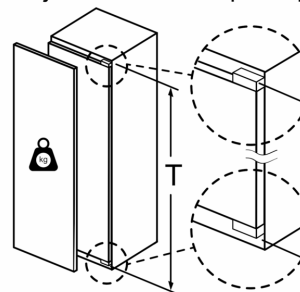

Dimenzije

- Dimenzije aparata (V x Š x G): 177 x 56 x 55 cm
- Vgradne dimenzije (V X Š x G): 177.5 x 56 x 55 cm

Tehnične informacije

- Levo odpiranje vrat, prestavljivo
- Klimatski razred: SN-T
- Dolžina napajalnega kabla: 230 cm
- Napetost: 220 - 240 V

Pribor

- 1 x Posoda za ledene kocke
- Ocena temelji na standardnih rezultatih testov za 24 ur. Dejanska poraba je odvisna od načina uporabe aparata in kje se aparat nahaja

Osnovne informacije

Serie 4, Vgradni zamrzovalnik, 177.2 x 55.8 cm, ploščati tečaj GIN81VEE0

Dimenzije v mm

Največja dovoljena teža čelnih plošč pohištvenih elementov

Nameščena vrata pohištva, ki presegajo dovoljeno težo, lahko poškodujejo tečaj in vplivajo na njegovo delovanje.

T: vključno z višino vrat aparata Dimenzije tečajev v mm:	tečaj brez funkcije počasnega zapiranja, Teža vrat v kg:	tečaj s funkcijo počasnega zapiranja, Teža vrat v kg:
1500-1750	22	22

Dimenzije v mm
 Priporočene dimenzije reže za ravne tečaje

F	R	X
16-19	0-3	2,5
20	0-1	3
	2-3	2,5
21	0-1	3
	2-3	2,5
22	0	4
	1	3,5
	2-3	3

Upoštevati je treba priporočene dimenzije reže v tabeli, da zagotovite odpiranje vrat aparata brez trka in preprečite poškodbe kuhinjskega pohištva.