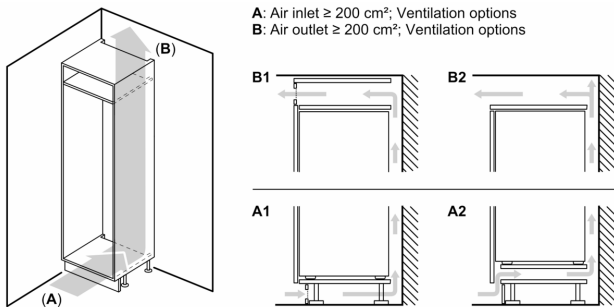

Dimenzije

- Dimenzije aparata (V x Š x G): 177 x 56 x 55 cm
- Vgradne dimenzije (V X Š x G): 177.5 x 56 x 55 cm

Tehnične informacije

- Levo odpiranje vrat, prestavljivo
- Klimatski razred: SN-T
- Dolžina napajalnega kabla: 230 cm
- Napetost: 220 - 240 V

Pribor

- 1 x Posoda za ledene kocke
- Ocena temelji na standardnih rezultatih testov za 24 ur. Dejanska poraba je odvisna od načina uporabe aparata in kje se aparat nahaja

Osnovne informacije

Serie 4, Vgradni zamrzovalnik, 177.2 x 55.8 cm, ploščati tečaj GIN81VEE0

Dimenzije v mm

Največja dovoljena teža čelnih plošč pohištvenih elementov

Nameščena vrata pohištva, ki presegajo dovoljeno težo, lahko poškodujejo tečaj in vplivajo na njegovo delovanje.

T: vključno z višino vrat aparata Dimenzije tečajev v mm:	tečaj brez funkcije počasnega zapiranja, Teža vrat v kg:	tečaj s funkcijo počasnega zapiranja, Teža vrat v kg:
1500-1750	22	22