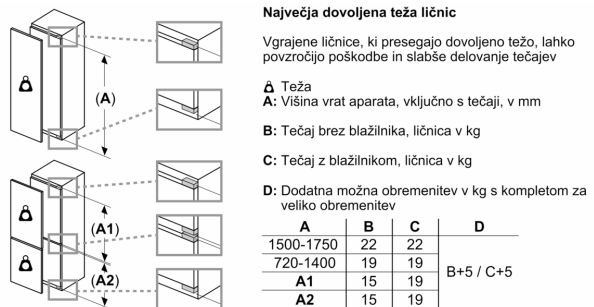

Dimenzije

- Dimenzije aparata (V x Š x G): 177 x 56 x 55 cm
- Vgradne dimenzije (V X Š x G): 177.5 x 56 x 55 cm

Tehnične informacije

- Levo odpiranje vrat, prestavljivo
- Klimatski razred: SN-T
- Dolžina napajalnega kabla: 230 cm
- Napetost: 220 - 240 V

Pribor

- 1 x Posoda za ledene kocke
- Ocena temelji na standardnih rezultatih testov za 24 ur. Dejanska poraba je odvisna od načina uporabe aparata in kje se aparat nahaja

Osnovne informacije

Serie 4, Vgradni zamrzovalnik, 177.2 x 55.8 cm, ploščati tečaj GIN81VEE0