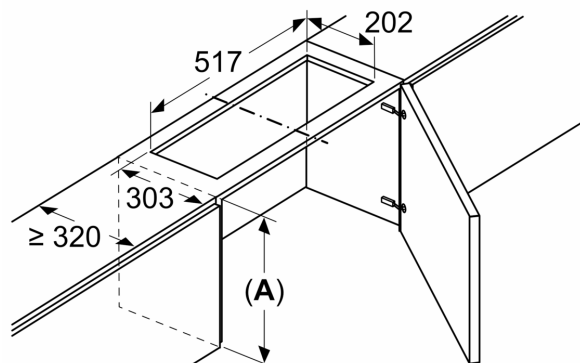

Kompleta za recirkulacijo zraka ni mogoče uporabiti pri omarah s prečno traverzo (dvižna vrata)

Dimenzije v mm
Montaža integrirane oblikovalske nape s kompletom za recirkulacijo zraka

A: Gibka cev
B: Višina aparata

Dimenzije v mm
Montaža vgradne izvlečne nape s kompletom za recirkulacijo zraka in okvirjem za skrito vgradnjo

A: Menjava filtra

Dimenzije v mm
Montaža integrirane oblikovalske nape s kompletom za recirkulacijo zraka