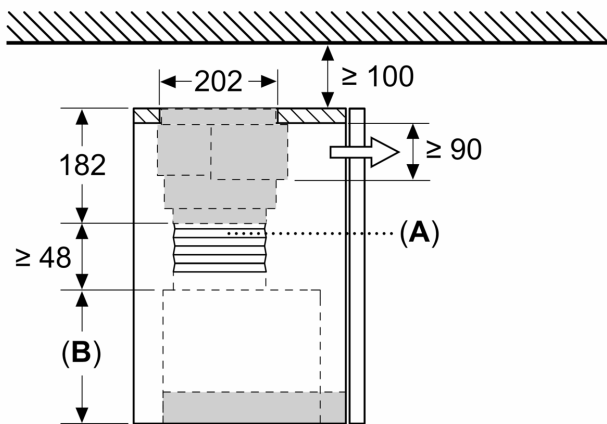

A: Glejte preglednico za kombiniranje

Dimenzije v mm
**Montaža vgradne izvlečne nape s
kompletom za recirkulacijo zraka in
okvirjem za skrito vgradnjo**

A: Glejte preglednico za kombiniranje

Dimenzije v mm
Montaža vgradne izvlečne nape s kompletom za recirkulacijo zraka

A: Menjava filtra

Dimenzije v mm
Montaža vgradne izvlečne nape s kompletom za recirkulacijo zraka

Kompleta za recirkulacijo zraka ni mogoče uporabiti pri omarah s prečno traverzo (dvižna vrata)

Dimenzije v mm
Montaža vgradne izvlečne nape s kompletom za recirkulacijo zraka

Kompleta za recirkulacijo zraka ni mogoče uporabiti pri omarah s prečno traverzo (dvižna vrata)

Dimenzije v mm
Montaža integrirane oblikovalske nape s kompletom za recirkulacijo zraka

A: Gibka cev
B: Višina aparata