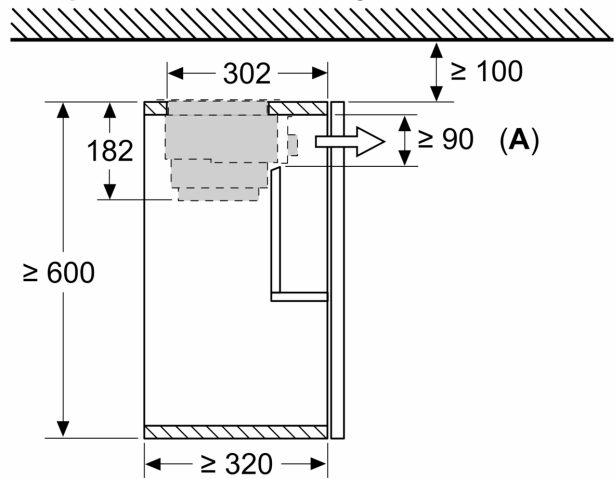

Dimenzije v mm
**Montaža popolnoma vgradne nape s
kompletom za recirkulacijo zraka**

A: Gibka cev

Dimenzije v mm
**Montaža popolnoma vgradne nape s
kompletom za recirkulacijo zraka**

Dimenzije v mm
**Montaža vgradne izvlečne nape s
kompletom za recirkulacijo zraka in
okvirjem za skrito vgradnjo**

A: Glejte preglednico za kombiniranje

Dimenzije v mm
**Montaža vgradne izvlečne nape s
kompletom za recirkulacijo zraka in
okvirjem za skrito vgradnjo**

A: Glejte preglednico za kombiniranje

Dimenzije v mm
Montaža vgradne izvlečne nape s kompletom za recirkulacijo zraka

A: Menjava filtra

Dimenzije v mm
Montaža vgradne izvlečne nape s kompletom za recirkulacijo zraka

Kompleta za recirkulacijo zraka ni mogoče uporabiti pri omarah s prečno traverzo (dvižna vrata)

Dimenzije v mm
Montaža vgradne izvlečne nape s kompletom za recirkulacijo zraka