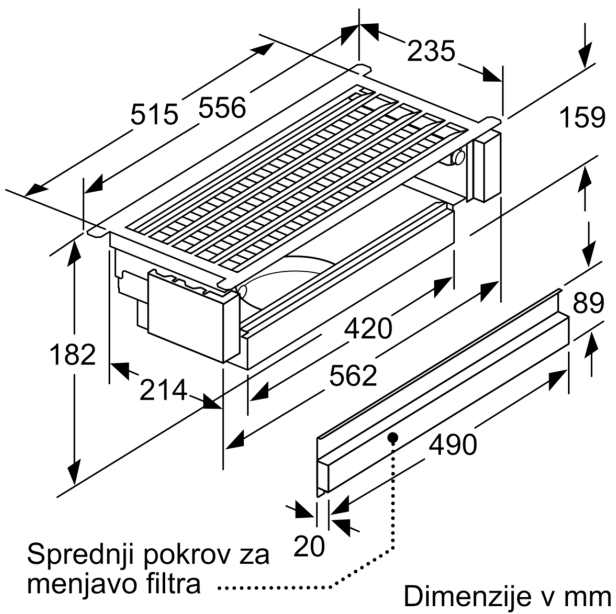

Dimenzije v mm
**Montaža popolnoma vgradne nape s
kompletom za recirkulacijo zraka**

A: Gibka cev

Dimenzije v mm
**Montaža popolnoma vgradne nape s
kompletom za recirkulacijo zraka**

Dimenzije v mm
**Montaža vgradne izvlečne nape s
kompletom za recirkulacijo zraka in
okvirjem za skrito vgradnjo**

A: Glejte preglednico za kombiniranje

Dimenzije v mm
**Montaža vgradne izvlečne nape s
kompletom za recirkulacijo zraka in
okvirjem za skrito vgradnjo**

A: Glejte preglednico za kombiniranje

Dimenzije v mm
Montaža vgradne izvlečne nape s kompletom za recirkulacijo zraka