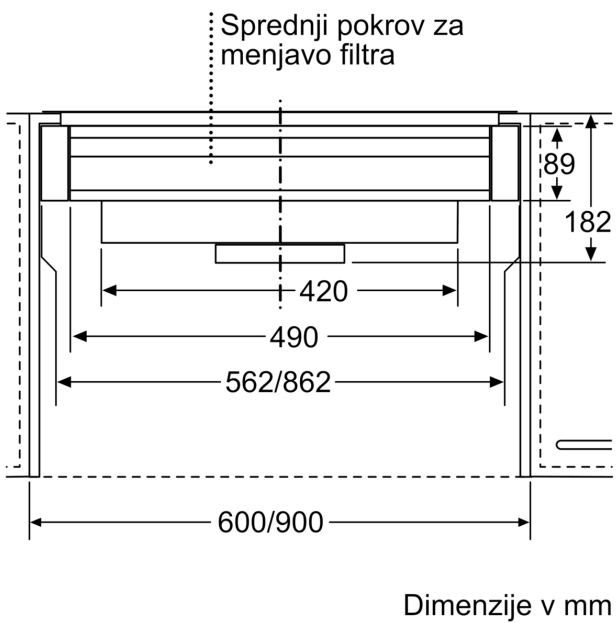

Mere embalaranega izdelka:365 x 300 x 690 mm
Dimenzija palete: 200.0 x 80.0 x 120.0
Standardno število enot na paleto: 20
Neto masa: 7.1 kg
Bruto masa:8.7 kg
EAN koda: 4242005223695

4 242005 223695

Komplet za recirkulacijo zraka Long Life DWZ1IT1D1

Dimenzije v mm
**Montaža popolnoma vgradne nape s
kompletom za recirkulacijo zraka**

A: Gibka cev

Dimenzije v mm
**Montaža popolnoma vgradne nape s
kompletom za recirkulacijo zraka**

Dimenzije v mm
**Montaža vgradne izvlečne nape s
kompletom za recirkulacijo zraka in
okvirjem za skrito vgradnjo**

A: Glejte preglednico za kombiniranje

Dimenzije v mm
**Montaža vgradne izvlečne nape s
kompletom za recirkulacijo zraka in
okvirjem za skrito vgradnjo**

A: Glejte preglednico za kombiniranje

Dimenzije v mm
Montaža vgradne izvlečne nape s kompletom za recirkulacijo zraka