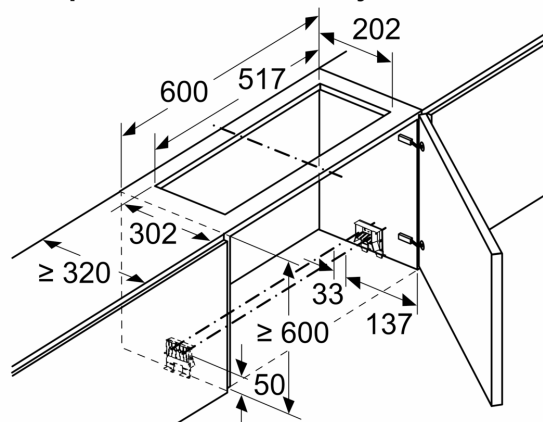

Dimenzije v mm
**Montaža popolnoma vgradne nape s
kompletom za recirkulacijo zraka**

A: Gibka cev

Dimenzije v mm
**Montaža popolnoma vgradne nape s
kompletom za recirkulacijo zraka**

Dimenzije v mm
**Montaža vgradne izvlečne nape s
kompletom za recirkulacijo zraka in
okvirjem za skrito vgradnjo**

A: Glejte preglednico za kombiniranje

Dimenzije v mm
**Montaža vgradne izvlečne nape s
kompletom za recirkulacijo zraka in
okvirjem za skrito vgradnjo**

A: Glejte preglednico za kombiniranje

Dimenzije v mm
Montaža vgradne izvlečne nape s kompletom za recirkulacijo zraka

A: Menjava filtra

Dimenzije v mm
Montaža vgradne izvlečne nape s kompletom za recirkulacijo zraka

Kompleta za recirkulacijo zraka ni mogoče uporabiti pri omarah s prečno traverzo (dvižna vrata)

Dimenzije v mm
Montaža vgradne izvlečne nape s kompletom za recirkulacijo zraka