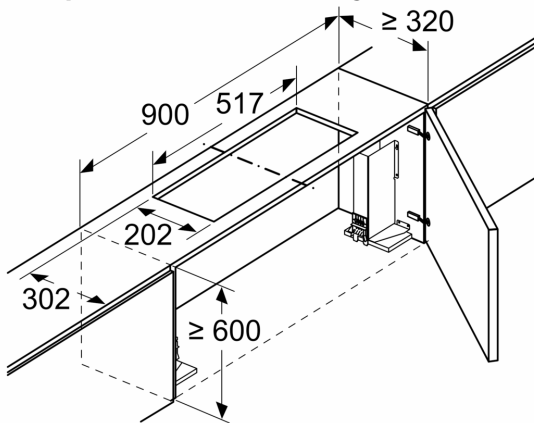

Dimenzije v mm
**Montaža popolnoma vgradne nape s
kompletom za recirkulacijo zraka**

A: Gibka cev

Dimenzije v mm
**Montaža popolnoma vgradne nape s
kompletom za recirkulacijo zraka**

Dimenzije v mm
**Montaža vgradne izvlečne nape s
kompletom za recirkulacijo zraka in
okvirjem za skrito vgradnjo**

A: Glejte preglednico za kombiniranje

Dimenzije v mm
**Montaža vgradne izvlečne nape s
kompletom za recirkulacijo zraka in
okvirjem za skrito vgradnjo**

A: Glejte preglednico za kombiniranje

Dimenzije v mm
Montaža vgradne izvlečne nape s kompletom za recirkulacijo zraka

A: Menjava filtra

Dimenzije v mm
Montaža vgradne izvlečne nape s kompletom za recirkulacijo zraka

Kompleta za recirkulacijo zraka ni mogoče uporabiti pri omarah s prečno traverzo (dvižna vrata)

Dimenzije v mm
Montaža vgradne izvlečne nape s kompletom za recirkulacijo zraka