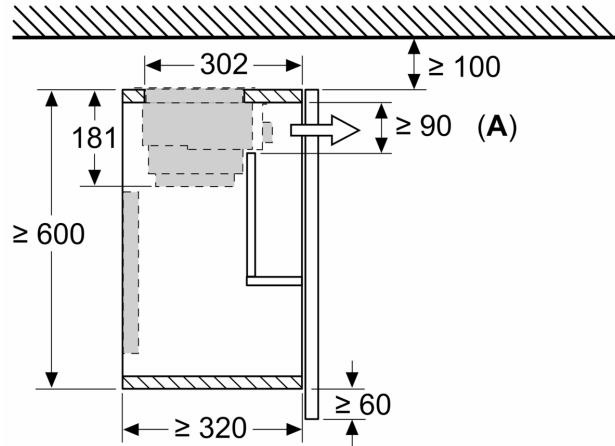

Dimenzije v mm
Montaža vgradne izvlečne nape s kompletom za recirkulacijo zraka in okvirjem za skrito vgradnjo

A: Menjava filtra