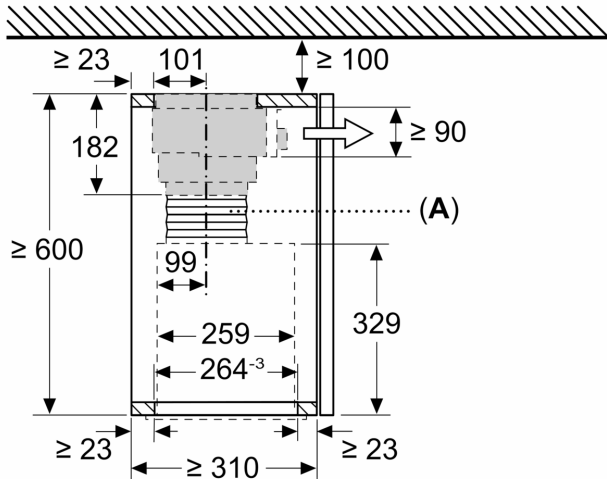

Mere embalaranega izdelka:365 x 300 x 690 mm
Dimenzija palete: 200.0 x 80.0 x 120.0
Standardno število enot na paleto: 20
Neto masa: 7.1 kg
Bruto masa:8.7 kg
EAN koda: 4242005223695

4 242005 223695

Komplet za recirkulacijo zraka Long Life DWZ1IT1D1

Dimenzije v mm
**Montaža popolnoma vgradne nape s
kompletom za recirkulacijo zraka**

A: Gibka cev

Dimenzije v mm
**Montaža popolnoma vgradne nape s
kompletom za recirkulacijo zraka**

Dimenzije v mm
**Montaža vgradne izvlečne nape s
kompletom za recirkulacijo zraka in
okvirjem za skrito vgradnjo**