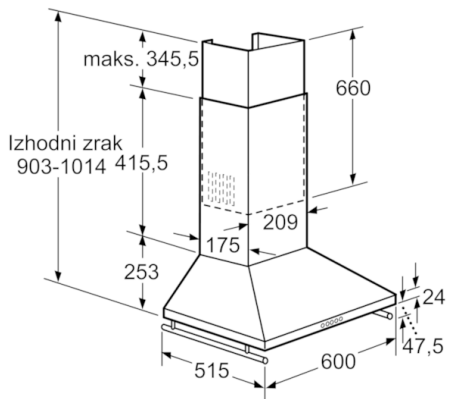

Tehnični podatki

Tipologija :	Chimney
Znaki ustreznosti :	CE, Eurasian, VDE
Dolžina priključnega kabla (cm) :	130
Višina proizvoda brez dekorativne cevi (mm) :	253
en: Minimum distance above an electric hob :	550
en: Minimum distance above a gas hob :	650
Neto masa (kg) :	10,261
Način upravljanja :	mehanski
Število različnih hitrosti :	3
Maks. zmogljivost pri odzračevanju, najvišja normalna stopnja (m ³ /h) :	368
Število svetil :	2
Raven hrupa (dB(A) re 1 pW) :	63
Premer cevi (mm) :	150
Material filtra :	Washable aluminium
EAN koda :	4242002573656
Priključna moč (W) :	236
Napetost (V) :	220-240
Frekvenca (Hz) :	50
Tip vtiča :	Schuko-/Gardly vtičač z ozemlji
Tip namestitve :	Wall-mounted

Dimenzije:

- Za pritrnitev na steno nad kuhališčem
- Priključna moč: 236 W
- Cev ø 150 mm

*v skladu z Uredbo EU št. 65/2014

Serie | 2, Stenska napa, črna
DWW063461

Dimenzije v mm

Dimenzije v mm

* od zgornjega roba nosilca posode

Dimenzije v mm

* od zgornjega roba nosilca posode

Dimenzije v mm

Dimenzije v mm