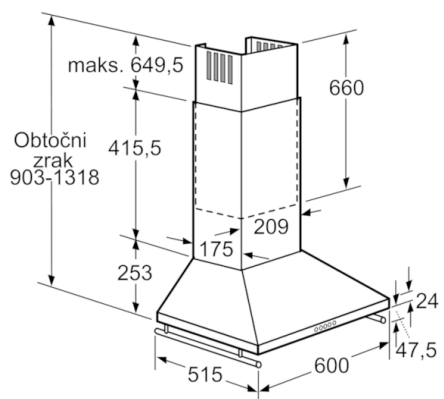

Tehnični podatki

Tipologija :	Chimney
Znaki ustreznosti :	CE, Eurasian, VDE
Dolžina priključnega kabla (cm) :	130
Višina proizvoda brez dekorativne cevi (mm) :	253
en: Minimum distance above an electric hob :	550
en: Minimum distance above a gas hob :	650
Neto masa (kg) :	10,261
Način upravljanja :	mehanski
Število različnih hitrosti :	3
Maks. zmogljivost pri odzračevanju, najvišja normalna stopnja (m ³ /h) :	368
Število svetil :	2
Raven hrupa (dB(A) re 1 pW) :	63
Premer cevi (mm) :	150
Material filtra :	Washable aluminium
EAN koda :	4242002573656
Priključna moč (W) :	236
Napetost (V) :	220-240
Frekvenca (Hz) :	50
Tip vtiča :	Schuko-/Gardly vtičač z ozemlji
Tip namestitve :	Wall-mounted

Dimenzije:

- Za pritrnitev na steno nad kuhališčem
- Priključna moč: 236 W
- Cev ø 150 mm

*v skladu z Uredbo EU št. 65/2014

Serie | 2, Stenska napa, črna
DWW063461

Dimenzije v mm

Dimenzije v mm

* od zgornjega roba nosilca posode

Dimenzije v mm

* od zgornjega roba nosilca posode

Dimenzije v mm

Dimenzije v mm