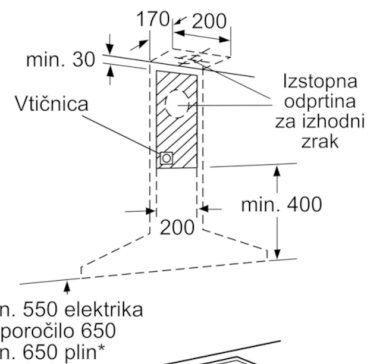

Tehnični podatki

Tipologija :	Chimney
Znaki ustreznosti :	CE, Eurasian, VDE
Dolžina priključnega kabla (cm) :	130
Višina proizvoda brez dekorativne cevi (mm) :	253
en: Minimum distance above an electric hob :	550
en: Minimum distance above a gas hob :	650
Neto masa (kg) :	10,261
Način upravljanja :	mehanski
Število različnih hitrosti :	3
Maks. zmogljivost pri odzračevanju, najvišja normalna stopnja (m ³ /h) :	368
Število svetil :	2
Raven hrupa (dB(A) re 1 pW) :	63
Premer cevi (mm) :	150
Material filtra :	Washable aluminium
EAN koda :	4242002573656
Priključna moč (W) :	236
Napetost (V) :	220-240
Frekvenca (Hz) :	50
Tip vtiča :	Schuko-/Gardly vtičač z ozemlji
Tip namestitve :	Wall-mounted

Dimenzije:

- Za pritrnitev na steno nad kuhališčem
- Priključna moč: 236 W
- Cev ø 150 mm

*v skladu z Uredbo EU št. 65/2014

Serie | 2, Stenska napa, črna
DWW063461

Dimenzije v mm

Dimenzije v mm

* od zgornjega roba nosilca posode

Dimenzije v mm

* od zgornjega roba nosilca posode

Dimenzije v mm

Dimenzije v mm