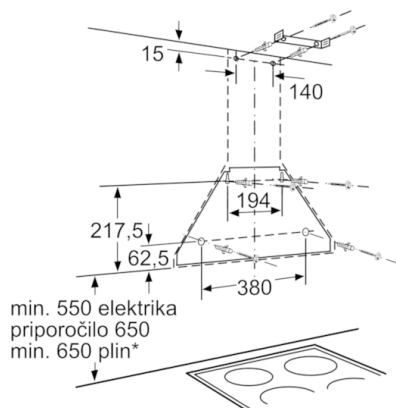

Tehnični podatki

Tipologija :	Chimney
Znaki ustreznosti :	CE, Eurasian, VDE
Dolžina priključnega kabla (cm) :	130
Višina proizvoda brez dekorativne cevi (mm) :	253
en: Minimum distance above an electric hob :	550
en: Minimum distance above a gas hob :	650
Neto masa (kg) :	10,261
Način upravljanja :	mehanski
Število različnih hitrosti :	3
Maks. zmogljivost pri odzračevanju, najvišja normalna stopnja (m ³ /h) :	368
Število svetil :	2
Raven hrupa (dB(A) re 1 pW) :	63
Premer cevi (mm) :	150
Material filtra :	Washable aluminium
EAN koda :	4242002573656
Priključna moč (W) :	236
Napetost (V) :	220-240
Frekvenca (Hz) :	50
Tip vtiča :	Schuko-/Gardly vtičač z ozemlji
Tip namestitve :	Wall-mounted

Dimenzije:

- Za pritrnitev na steno nad kuhališčem
- Priključna moč: 236 W
- Cev ø 150 mm

*v skladu z Uredbo EU št. 65/2014

Serie | 2, Stenska napa, črna
DWW063461

Dimenzije v mm

Dimenzije v mm

* od zgornjega roba nosilca posode

Dimenzije v mm

* od zgornjega roba nosilca posode

Dimenzije v mm

Dimenzije v mm