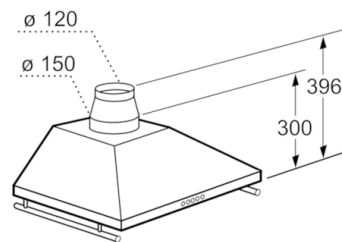

Tehnični podatki

Tipologija :	Chimney
Znaki ustreznosti :	CE, Eurasian, VDE
Dolžina priključnega kabla (cm) :	130
Višina proizvoda brez dekorativne cevi (mm) :	253
en: Minimum distance above an electric hob :	550
en: Minimum distance above a gas hob :	650
Neto masa (kg) :	10,261
Način upravljanja :	mehanski
Število različnih hitrosti :	3
Maks. zmogljivost pri odzračevanju, najvišja normalna stopnja (m ³ /h) :	368
Število svetil :	2
Raven hrupa (dB(A) re 1 pW) :	63
Premer cevi (mm) :	150
Material filtra :	Washable aluminium
EAN koda :	4242002573656
Priključna moč (W) :	236
Napetost (V) :	220-240
Frekvenca (Hz) :	50
Tip vtiča :	Schuko-/Gardly vtičač z ozemlji
Tip namestitve :	Wall-mounted

Dimenzije:

- Za pritrnitev na steno nad kuhališčem
- Priključna moč: 236 W
- Cev ø 150 mm

*v skladu z Uredbo EU št. 65/2014

Serie | 2, Stenska napa, črna
DWW063461

Dimenzije v mm

Dimenzije v mm

* od zgornjega roba nosilca posode

Dimenzije v mm

* od zgornjega roba nosilca posode

Dimenzije v mm

Dimenzije v mm