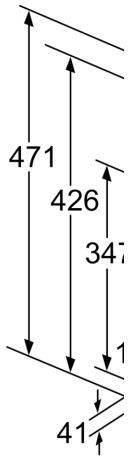

**Serie 4, Izvlečna kuhinjska napa, 90
cm, Kovinsko srebrna
DFS097A51**