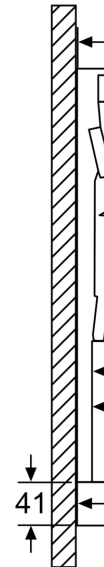

Pri monta
omaro, ki
za monta
priviti lev
Montaža