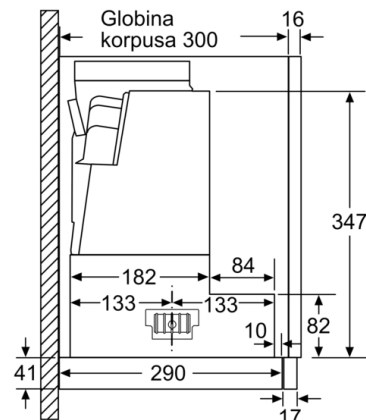

Tehnični podatki

Tipologija : Pull-out

Znaki ustreznosti : CE, Ukraine, VDE

Dolžina priključnega kabla : 175 cm

Dimenzije niše (VxŠxG) : 385mm x 524.0mm x 290mm mm

en: Minimum distance above an electric hob : 430 mm

Material filtra : Washable aluminium

EAN koda : 4242002878126

Priključna moč : 146 W

Tok : 10 A

Napetost : 220-240 V

Frekvenca : 60; 50 Hz

Tip vtiča : Schuko-/Gardy vtičač z ozemlji

Tip namestitve : Vgradnja

**Serie | 4, Izvlečna kuhinjska napa, 60 cm,
srebrno kovinska
DFR067A50**

Dimenzije v mm

Dimenzije v mm

Dimenzije v mm

Dimenzije v mm

Dimenzije v mm

Dimenzije v mm

**Serie | 4, Izvlečna kuhinjska napa, 60 cm,
srebrno kovinska
DFR067A50**

Prilagoditev globine
izvleka filtra je mogoča
do 29 mm

Dimenzije v mm