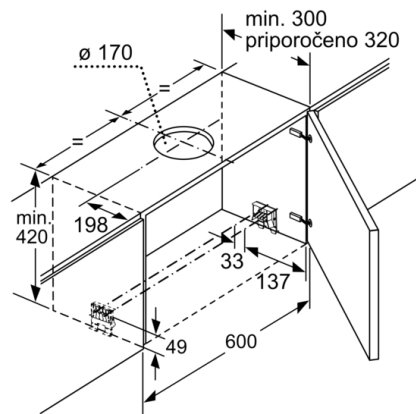

Tehnični podatki

Tipologija : Pull-out

Znaki ustreznosti : CE, Ukraine, VDE

Dolžina priključnega kabla : 175 cm

Dimenzije niše (VxŠxG) : 385mm x 524.0mm x 290mm mm

en: Minimum distance above an electric hob : 430 mm

**Serie | 4, Izvlečna kuhinjska napa, 60 cm,
srebrno kovinska
DFR067A50**

Dimenzije v mm

Dimenzije v mm

Dimenzije v mm

Dimenzije v mm

Dimenzije v mm

Dimenzije v mm

**Serie | 4, Izvlečna kuhinjska napa, 60 cm,
srebrno kovinska
DFR067A50**

Prilagoditev globine
izvleka filtra je mogoča
do 29 mm

Dimenzije v mm