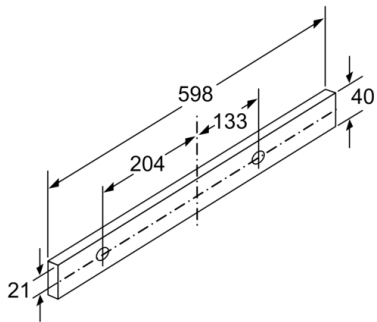

Tehnični podatki

Tipologija : Pull-out

Znaki ustreznosti : CE, Ukraine, VDE

Dolžina priključnega kabla : 175 cm

Dimenzije niše (VxŠxG) : 385mm x 524.0mm x 290mm mm

en: Minimum distance above an electric hob : 430 mm

**Serie | 4, Izvlečna kuhinjska napa, 60 cm,
srebrno kovinska
DFR067A50**

Dimenzije v mm

Dimenzije v mm

Dimenzije v mm

Dimenzije v mm

Dimenzije v mm

Dimenzije v mm

**Serie | 4, Izvlečna kuhinjska napa, 60 cm,
srebrno kovinska
DFR067A50**

Prilagoditev globine
izvleka filtra je mogoča
do 29 mm

Dimenzije v mm