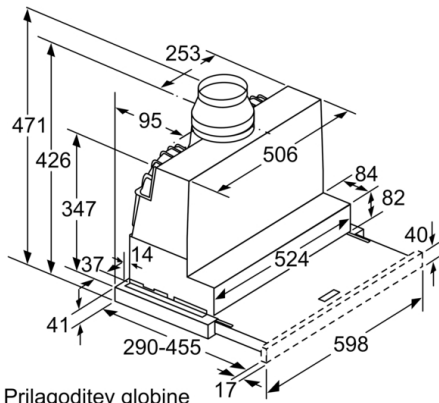

Tehnični podatki

Tipologija : Pull-out

Znaki ustreznosti : CE, Ukraine, VDE

Dolžina priključnega kabla : 175 cm

Dimenzije niše (VxŠxG) : 385mm x 524.0mm x 290mm mm

en: Minimum distance above an electric hob : 430 mm

**Serie | 4, Izvlečna kuhinjska napa, 60 cm,
srebrno kovinska
DFR067A50**

Dimenzije v mm

Dimenzije v mm

Dimenzije v mm

Dimenzije v mm

Dimenzije v mm

Dimenzije v mm

**Serie | 4, Izvlečna kuhinjska napa, 60 cm,
srebrno kovinska
DFR067A50**

Prilagoditev globine
izvleka filtra je mogoča
do 29 mm

Dimenzije v mm