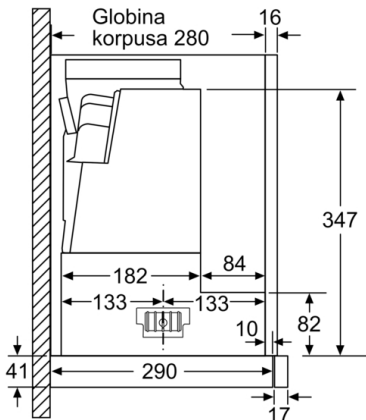

Tehnični podatki

Tipologija : Pull-out

Znaki ustreznosti : CE, Ukraine, VDE

Dolžina priključnega kabla : 175 cm

Dimenzije niše (VxŠxG) : 385mm x 524.0mm x 290mm mm

en: Minimum distance above an electric hob : 430 mm

**Serie | 4, Izvlečna kuhinjska napa, 60 cm,
srebrno kovinska
DFR067A50**

Dimenzije v mm

Dimenzije v mm

Dimenzije v mm

Dimenzije v mm

Dimenzije v mm

Dimenzije v mm

**Serie | 4, Izvlečna kuhinjska napa, 60 cm,
srebrno kovinska
DFR067A50**

Prilagoditev globine
izvleka filtra je mogoča
do 29 mm

Dimenzije v mm