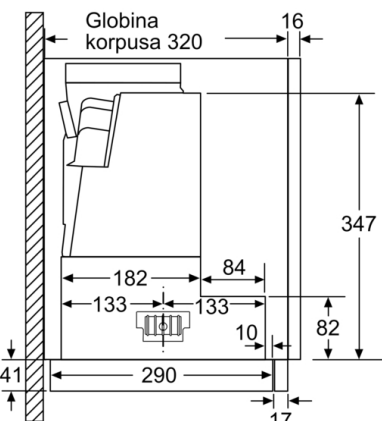

Tehnični podatki

Tipologija : Pull-out

Znaki ustreznosti : CE, Ukraine, VDE

Dolžina priključnega kabla : 175 cm

Dimenzije niše (VxŠxG) : 385mm x 524.0mm x 290mm mm

en: Minimum distance above an electric hob : 430 mm

**Serie | 4, Izvlečna kuhinjska napa, 60 cm,
srebrno kovinska
DFR067A50**

Dimenzije v mm

Dimenzije v mm

Dimenzije v mm

Dimenzije v mm

Dimenzije v mm

Dimenzije v mm

**Serie | 4, Izvlečna kuhinjska napa, 60 cm,
srebrno kovinska
DFR067A50**

Prilagoditev globine
izvleka filtra je mogoča
do 29 mm

Dimenzije v mm