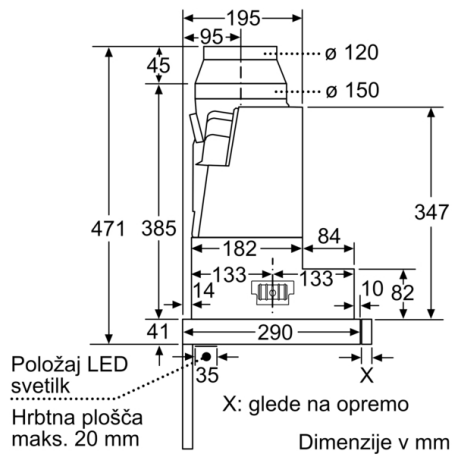

Tehnični podatki

Tipologija : Pull-out

Znaki ustreznosti : CE, Ukraine, VDE

Dolžina priključnega kabla : 175 cm

Dimenzije niše (VxŠxG) : 385mm x 524.0mm x 290mm mm

en: Minimum distance above an electric hob : 430 mm

**Serie | 4, Izvlečna kuhinjska napa, 60 cm,
srebrno kovinska
DFR067A50**

Dimenzije v mm

Dimenzije v mm

Dimenzije v mm

Dimenzije v mm

Dimenzije v mm

Dimenzije v mm

**Serie | 4, Izvlečna kuhinjska napa, 60 cm,
srebrno kovinska
DFR067A50**

Prilagoditev globine
izvleka filtra je mogoča
do 29 mm

Dimenzije v mm