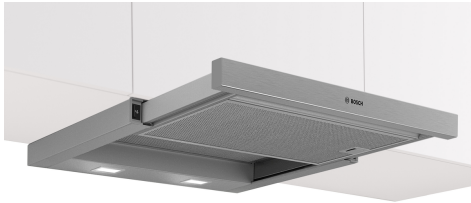

**Serie 2, Izvlečna kuhinjska napa, 60 cm, Kovinsko srebrna DFL064W53**

**B**

**Posebni dodatni pribor**

DSZ4682	Okrasna letev, bela
DSZ4685	Okrasna letev, nerjaveče jeklo
DSZ4686	Okrasna letev, črna
DWZ1IT1B4	Filter za odstranj. vonjav Clean Air rez
DWZ1IT1I4	Stand.set za kroženje zraka Clean Air
DSZ4545	Standarden komplet za kroženje zraka
DSZ4551	Stand. filter za odstranj. vonjav rez.

## Serie 2, Izvlečna kuhinjska napa, 60 cm, Kovinsko srebrna DFL064W53

**Teleskopska napa: komaj vidna, vgrajena v stensko omaro, kar zagotavlja jasen dizajn kuhinje.**

### Tip

- 60 cm
- kovinsko siva
- Za vgradnjo v visečo omarico (širine 60 cm)
- Dve možnosti delovanja: odvajanje zraka ali kroženje zraka (potrebno dokupiti komplet za recirkulacijo)
- Recirculating kit

#### Funkcije

- Osvetlitev kuhališča: 2 x 1,5 W LED osvetlitev
- Temperatura barve: 3500 K
- Osvetljenost: 131 lux
- Kasetna z alu okvirjem
- Kovinski maščobni filter, primeren za čiščenje v pomivalnem stroju