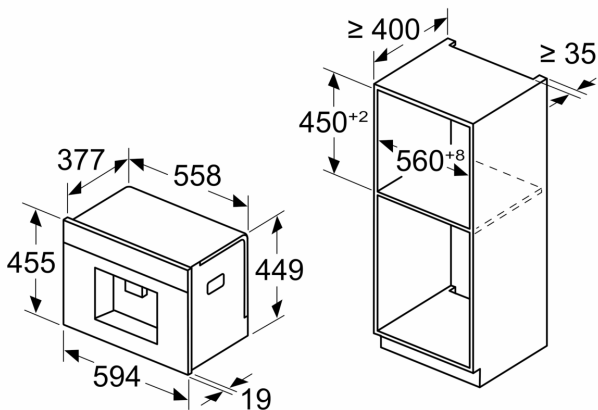

Serie 8, Vgradni popolnoma avtomatski kavni aparat, Črna CTL9181D0

Dimenzije v mm

A: 7,5 mm

Dimenzije v mm

Posode za zrnje in vodo so odstranjene z ličnice
Priporočena vgradna višina 950–1450 mm

Dimenzije v mm

Dimenzije v mm

Dimenzije v mm