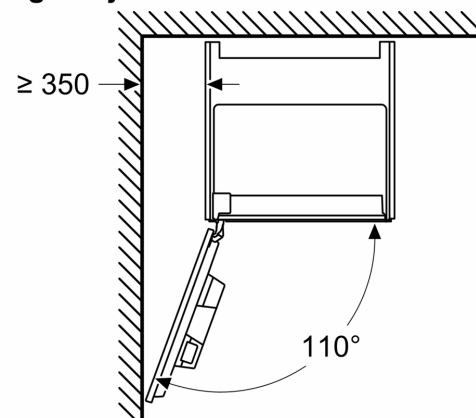

Serie 8, Vgradni popolnoma avtomatski kavni aparat, Črna CTL9181D0

Dimenzije v mm

A: 7,5 mm

Dimenzije v mm

Posode za zrnje in vodo so odstranjene z ličnice
Priporočena vgradna višina 950–1450 mm

Dimenzije v mm

Posode za zrnje in vodo so odstranjene z ličnice
Priporočena vgradna višina 950–1450 mm

Dimenzije v mm
Vgradnja v levi kot

Če uporabljate omejevalnik tečaja 92°, min. razdalja do stene znaša samo 100 mm

Dimenzije v mm

Dimenzije v mm