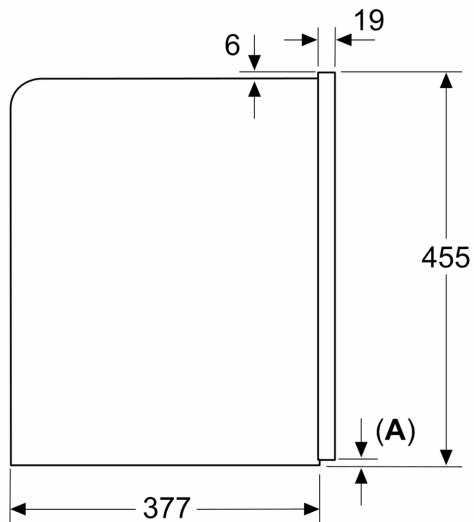

Tip konstrukcije:Vgrajeni
 Nastavek za vretje:Ne
 Prikazovalnik:Ne
 Zaščita pred prelivom:Da
 Velikost obroka:Vse skodelice
 Dimenzije aparata:455 x 594 x 385 mm
 Mere embalaranega izdelka:540 x 560 x 670 mm
 Dimenzije niše (VxŠxG):449 x 558 x 376 mm
 EAN koda:4242005310777
 Tok:10 A
 Napetost:220-240 V
 Frekvenca:50/60 Hz
 Tip vtiča:Schuko-/Gardy vtič z ozemlji

Serie 8, Vgradni popolnoma avtomatski kavni aparat, Črna CTL9181D0

Dimenzije v mm

A: 7,5 mm

Dimenzije v mm

Posode za zrnje in vodo so odstranjene z ličnice
Priporočena vgradna višina 950–1450 mm

Dimenzije v mm

Dimenzije v mm

Dimenzije v mm