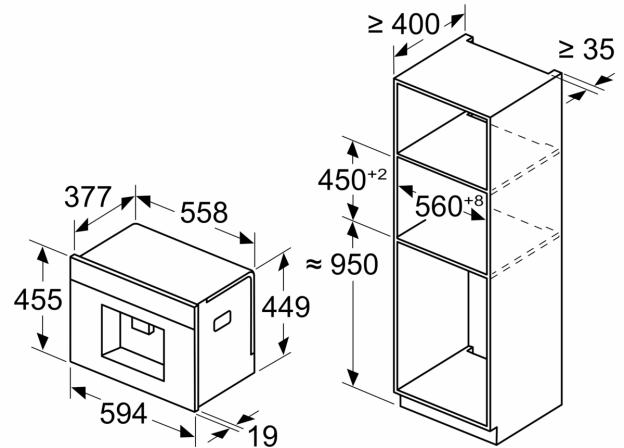

Serie 8, Vgradni popolnoma avtomatski kavni aparat, Črna CTL9181D0

Dimenzije v mm

A: 7,5 mm

Dimenzije v mm

Posode za zrnje in vodo so odstranjene z ličnice
Priporočena vgradna višina 950–1450 mm

Dimenzije v mm

Posode za zrnje in vodo so odstranjene z ličnice
Priporočena vgradna višina 950–1450 mm

Dimenzije v mm
Vgradnja v levi kot

Če uporabljate omejevalnik tečaja 92°, min. razdalja do stene znaša samo 100 mm

Dimenzije v mm

Dimenzije v mm