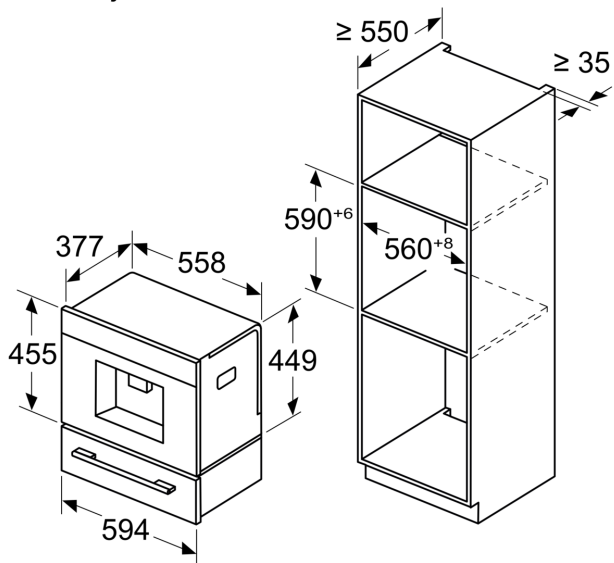

Serie 8, Vgradni popolnoma avtomatski kavni aparat, Črna CTL9181D0

Dimenzije v mm

A: 7,5 mm

Dimenzije v mm

Posode za zrnje in vodo so odstranjene z ličnice
Priporočena vgradna višina 950–1450 mm

Dimenzije v mm

Posode za zrnje in vodo so odstranjene z ličnice
Priporočena vgradna višina 950–1450 mm

Dimenzije v mm
Vgradnja v levi kot

Če uporabljate omejevalnik tečaja 92°, min. razdalja do stene znaša samo 100 mm

Dimenzije v mm

Dimenzije v mm